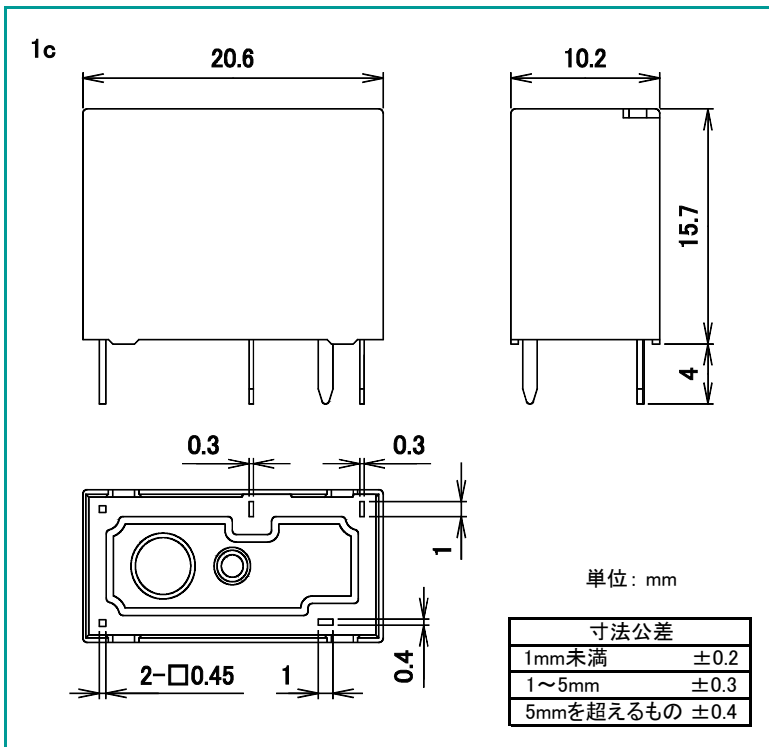

EQシリーズ

■ 外形寸法図

■ 接続図

■ プリント基板穴あけ寸法図 (公差±0.1)

■ 外形寸法図

■ 接続図

■ プリント基板穴あけ寸法図 (公差±0.1)

DECはリレーの専門メーカーです