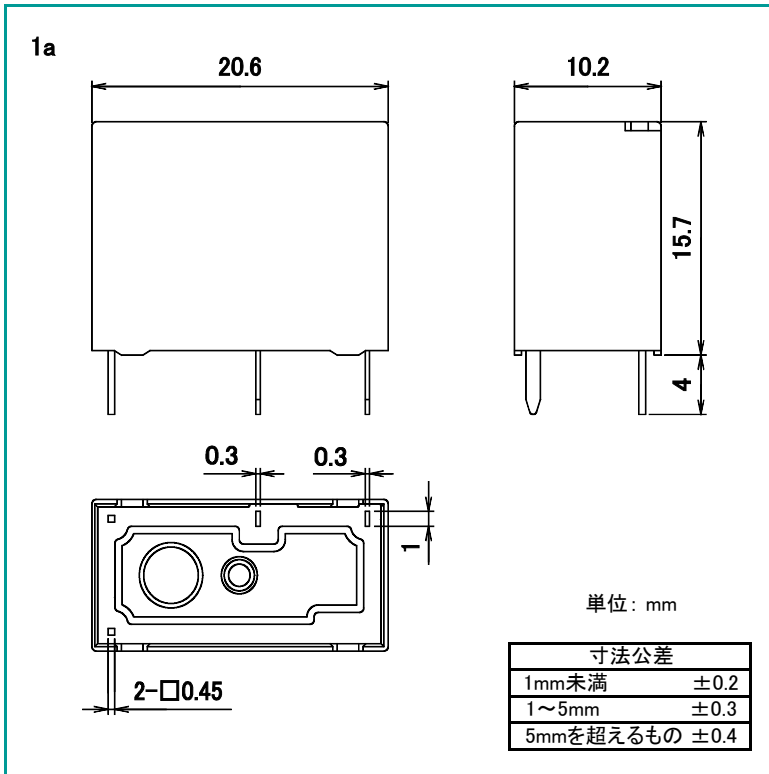

EQシリーズ

■ 外形寸法図

■ 接続図

■ プリント基板穴あけ寸法図 (公差±0.1)

■ 外形寸法図

■ 接続図

■ プリント基板穴あけ寸法図 (公差±0.1)

DECはリレーの専門メーカーです