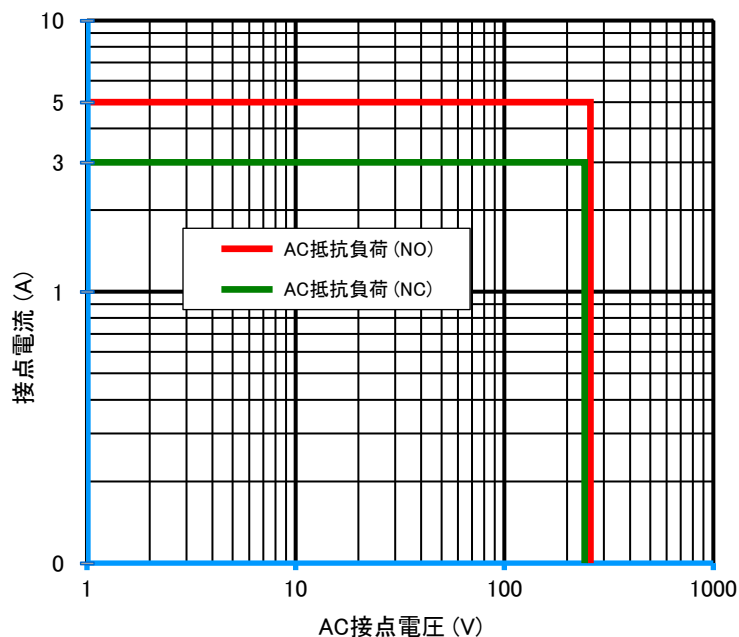

EQシリーズ

参考データ

■ 開閉容量の最大値

EQ1U

■ 耐久性曲線

EQ1U

● 製品改良などにより、仕様を予告なく変更させていただく場合がありますのでご了承ください。 ● 寸法、仕様は主要な箇所のみを記載しています。詳細については弊社営業担当員までお問い合わせ下さい。

DECはリレーの専門メーカーです