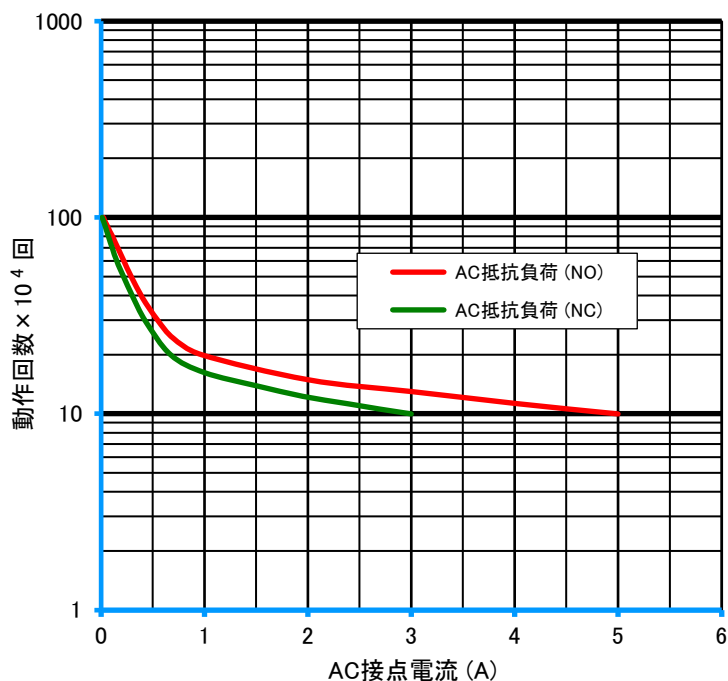

EQシリーズ

参考データ

■ 開閉容量の最大値

EQ1U

■ 耐久性曲線

EQ1U

● 製品改良などにより、仕様を予告なく変更させていただく場合がありますのでご了承ください。 ● 寸法、仕様は主要な箇所のみを記載しています。詳細については弊社営業担当員までお問い合わせ下さい。

DECはリレーの専門メーカーです