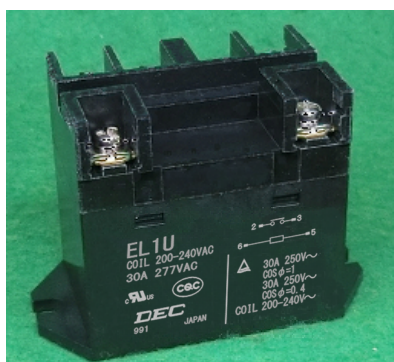

EL シリーズ

信頼と安全性を追求したパワーリレーシリーズ

EL1U (タブ端子型)

EL1U-B (ねじ端子型)

EL1U (プリント端子型)

EL2U (タブ端子型)

EL2U-B (ねじ端子型)

EL2U (プリント端子型)