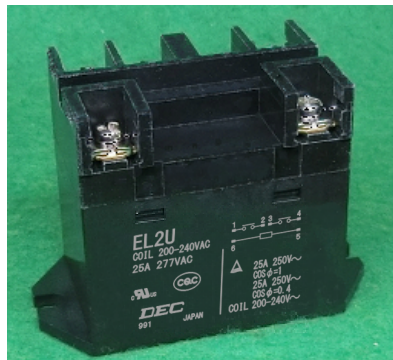

# EL シリーズ

信頼と安全性を追求したパワーリレーシリーズ

EL1U (タブ端子型)

EL1U-B (ねじ端子型)

EL1U (プリント端子型)

EL2U (タブ端子型)

EL2U-B (ねじ端子型)

EL2U (プリント端子型)