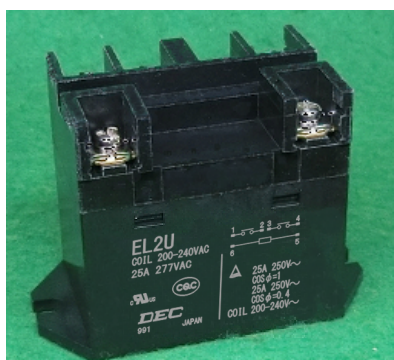

EL シリーズ

信頼と安全性を追求したパワーリレーシリーズ

EL1U (タブ端子型)

EL1U-B (ねじ端子型)

EL1U (プリント端子型)

EL2U (タブ端子型)

EL2U-B (ねじ端子型)

EL2U (プリント端子型)