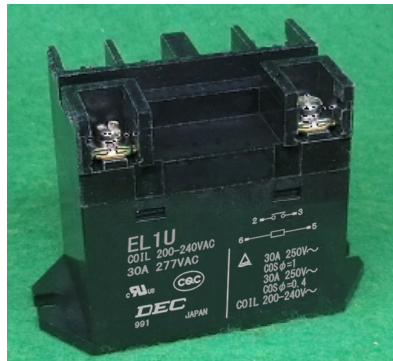

# EL シリーズ

信頼と安全性を追求したパワーリレーシリーズ

EL1U (タブ端子型)

EL1U-B (ねじ端子型)

EL1U (プリント端子型)

EL2U (タブ端子型)

EL2U-B (ねじ端子型)

EL2U (プリント端子型)