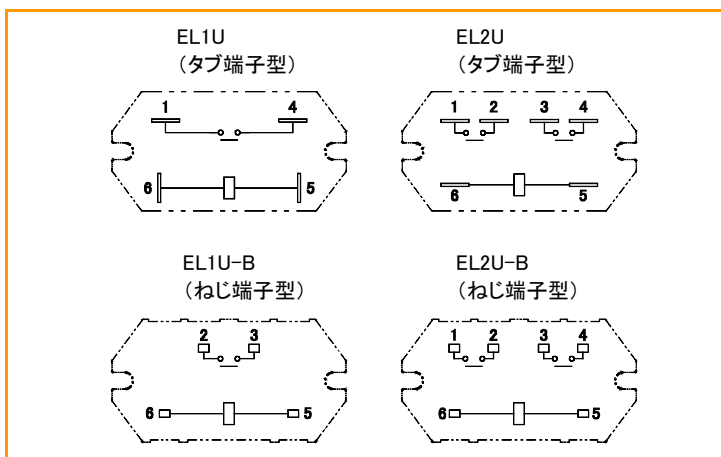

ELシリーズ

■ 外形寸法図

■ 接続図

■ 取付穴寸法図 (フランジケース直付型共通)

DECはリレーの専門メーカーです

DEC 第一電機 株式会社

<https://www.j-dec.co.jp>