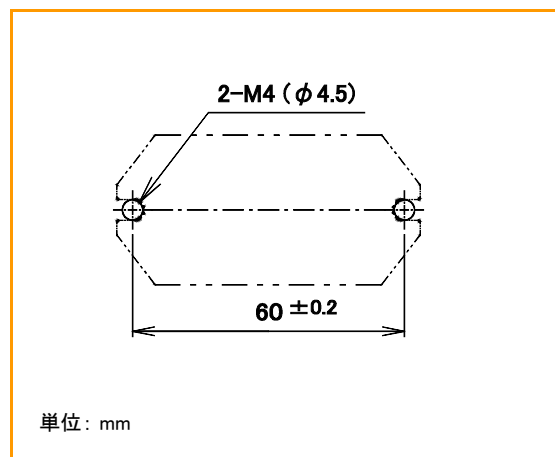

ELシリーズ

■ 外形寸法図

■ 接続図

■ 取付穴寸法図 (フランジケース直付型共通)

DECはリレーの専門メーカーです

DEC 第一電機 株式会社

<https://www.j-dec.co.jp>