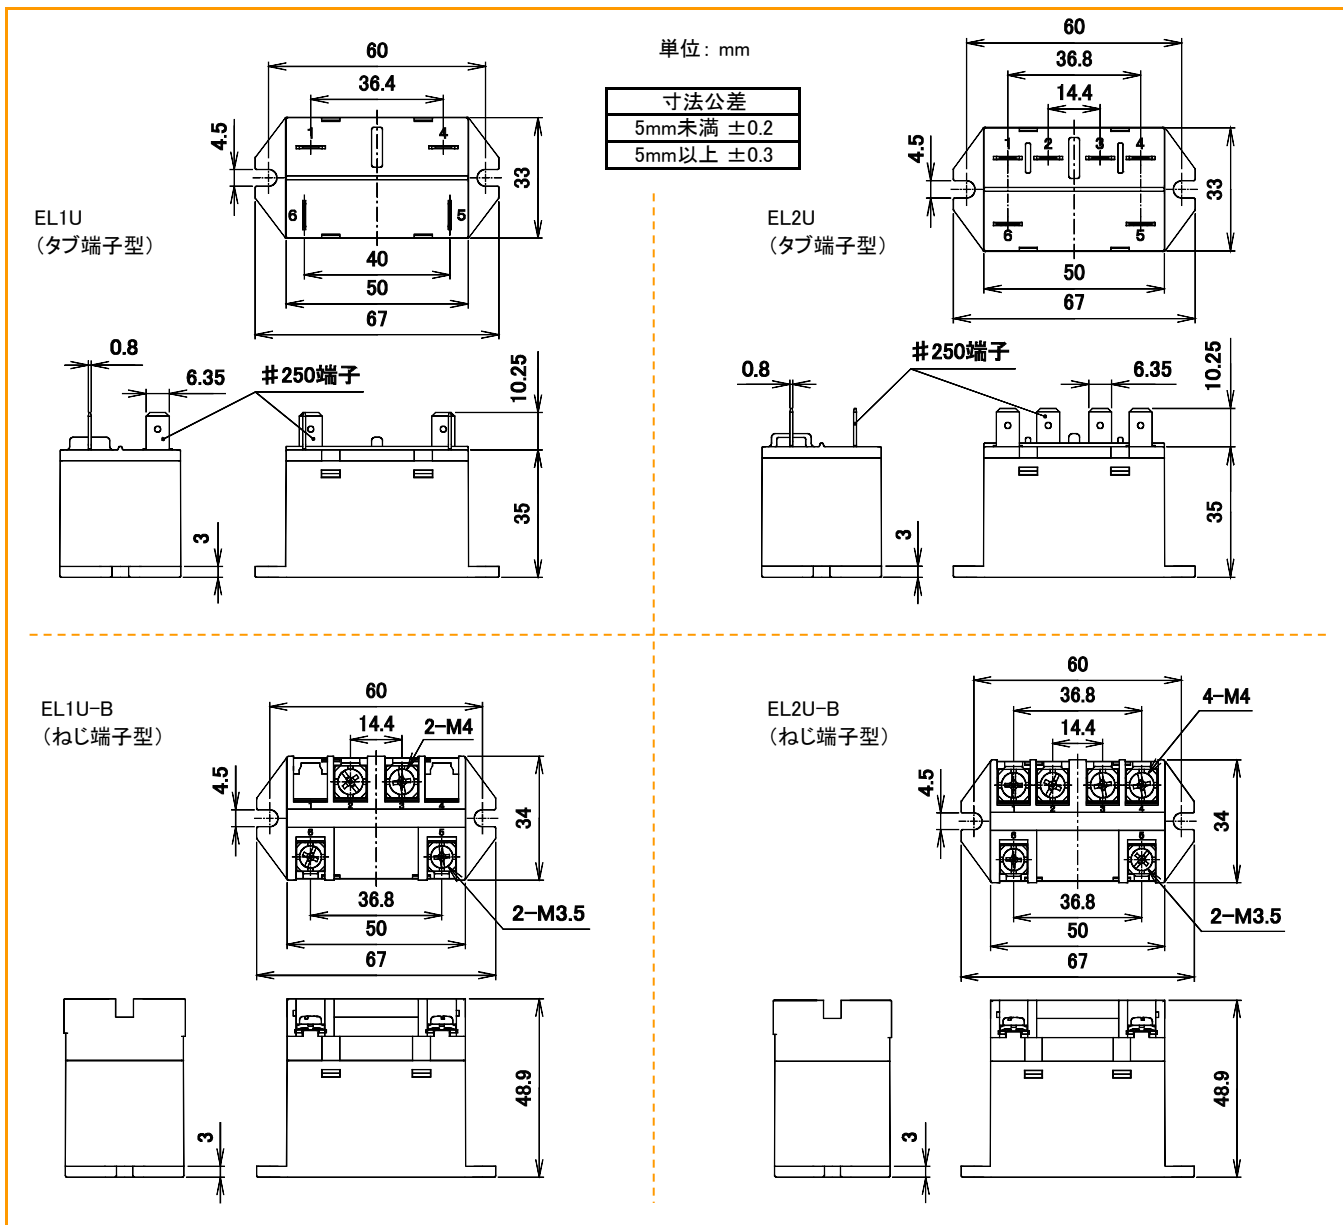

ELシリーズ

■ 外形寸法図

■ 接続図

■ 取付穴寸法図 (フランジケース直付型共通)

DECはリレーの専門メーカーです

DEC 第一電機 株式会社

<https://www.j-dec.co.jp>