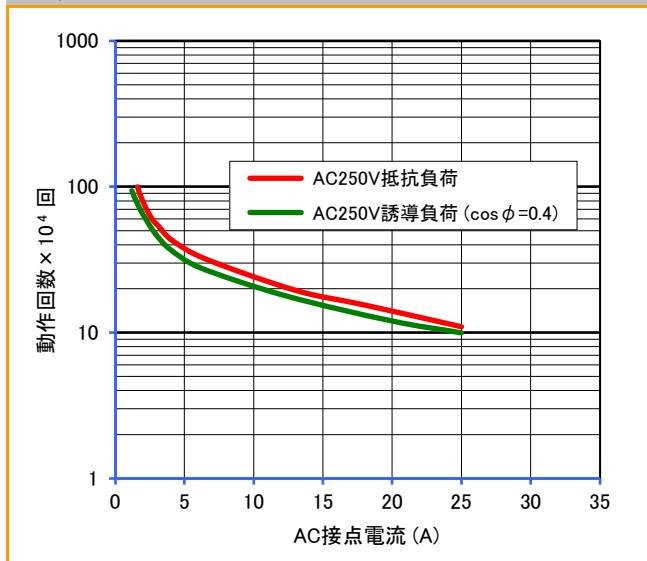

ELシリーズ

参考データ

■ 開閉容量の最大値

EL1U/EL1U-B

EL2U/EL2U-B

■ 耐久性曲線

EL1U/EL1U-B

EL2U/EL2U-B