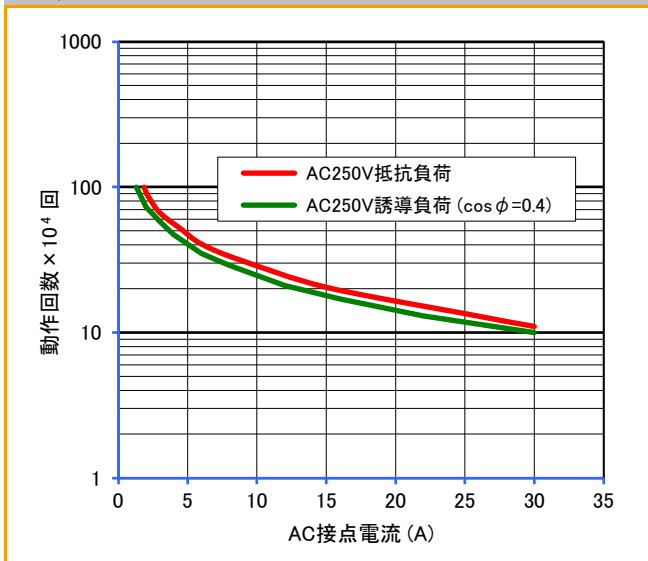

ELシリーズ

参考データ

■ 開閉容量の最大値

EL1U/EL1U-B

EL2U/EL2U-B

■ 耐久性曲線

EL1U/EL1U-B

EL2U/EL2U-B