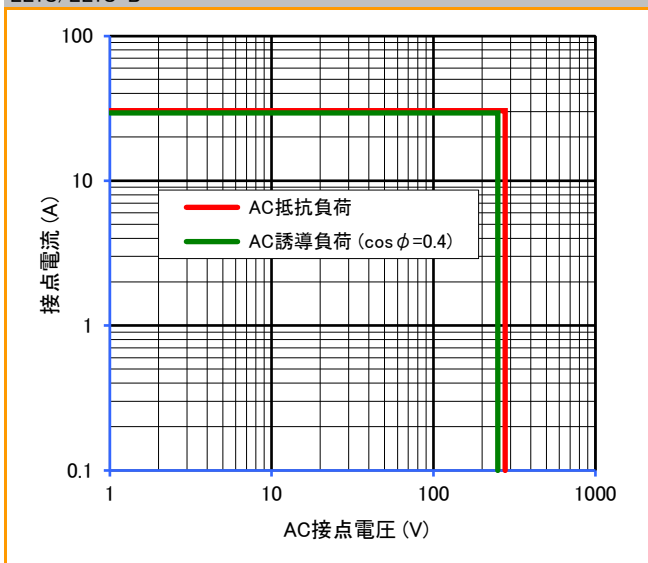

ELシリーズ

参考データ

■ 開閉容量の最大値

EL1U/EL1U-B

EL2U/EL2U-B

■ 耐久性曲線

EL1U/EL1U-B

EL2U/EL2U-B