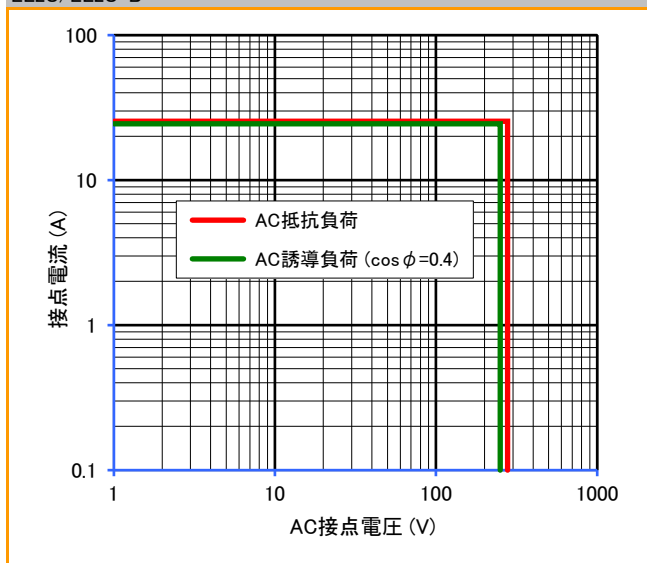

ELシリーズ

参考データ

■ 開閉容量の最大値

EL1U/EL1U-B

EL2U/EL2U-B

■ 耐久性曲線

EL1U/EL1U-B

EL2U/EL2U-B