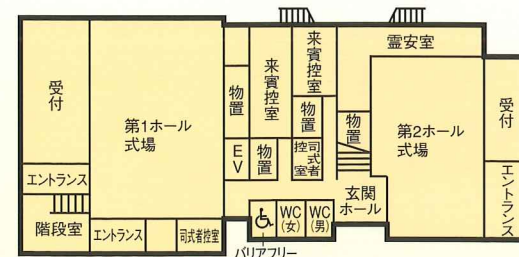

当社以外の斎場も
ご紹介いたします。
ご相談ください。