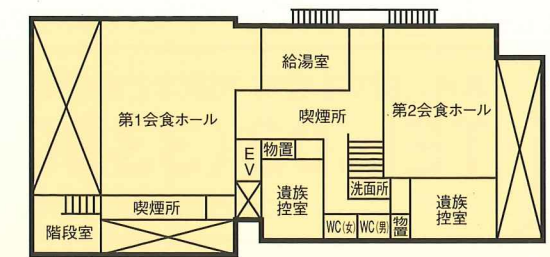

当社以外の斎場も
ご紹介いたします。
ご相談ください。