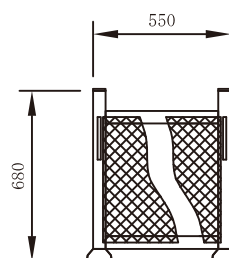

# 格納箱／鉄箱

## 格納箱／鉄箱

●格納箱／鉄箱 SS 質量 60kg

積載目安  
C50型×140ヶ

●格納箱／鉄箱 S 質量 95kg

積載目安  
C50型×250ヶ  
BFB30×60台  
BFB40×50台

●格納箱／鉄箱 L 質量 110kg

積載目安  
C50型×500ヶ  
BFB30×153台  
BFB40×108台