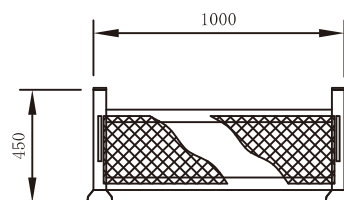

## 格納箱／鉄箱

●格納箱／鉄箱 SS 質量 60kg

積載目安  
C50型×140ヶ

●格納箱／鉄箱 S 質量 95kg

積載目安  
C50型×250ヶ  
BFB30×60台  
BFB40×50台

●格納箱／鉄箱 L 質量 110kg

積載目安  
C50型×500ヶ  
BFB30×153台  
BFB40×108台