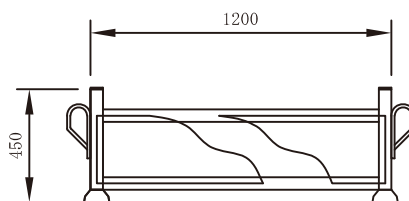

## 格納箱／鉄箱

●格納箱／鉄箱 SS 質量 60kg

積載目安  
C50型×140ヶ

●格納箱／鉄箱 S 質量 95kg

積載目安  
C50型×250ヶ  
BFB30×60台  
BFB40×50台

●格納箱／鉄箱 L 質量 110kg

積載目安  
C50型×500ヶ  
BFB30×153台  
BFB40×108台