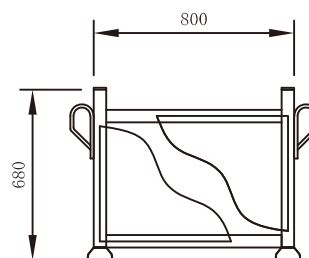

## 格納箱／鉄箱

●格納箱／鉄箱 SS 質量 60kg

積載目安  
C50型×140ヶ

●格納箱／鉄箱 S 質量 95kg

積載目安  
C50型×250ヶ  
BFB30×60台  
BFB40×50台

●格納箱／鉄箱 L 質量 110kg

積載目安  
C50型×500ヶ  
BFB30×153台  
BFB40×108台