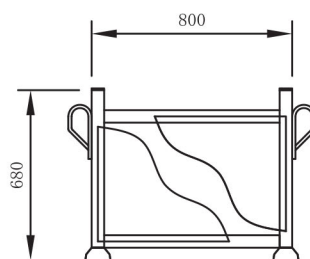

格納箱／鉄箱

格納箱／鉄箱 (SS・S・L)

●格納箱／鉄箱 SS 質量 60kg

積載目安
C50型×140ヶ

●格納箱／鉄箱 S 質量 95kg

積載目安
C50型×250ヶ
BFB30×60台
BFB40×50台

●格納箱／鉄箱 L 質量 110kg

積載目安
C50型×500ヶ
BFB30×153台
BFB40×108台