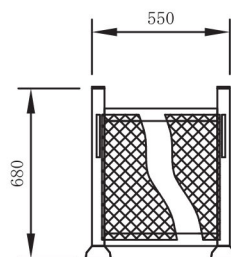

格納箱／鉄箱

格納箱／鉄箱 (SS・S・L)

●格納箱／鉄箱 SS 質量 60kg

積載目安
C50型×140ヶ

●格納箱／鉄箱 S 質量 95kg

積載目安
C50型×250ヶ
BFB30×60台
BFB40×50台

●格納箱／鉄箱 L 質量 110kg

積載目安
C50型×500ヶ
BFB30×153台
BFB40×108台