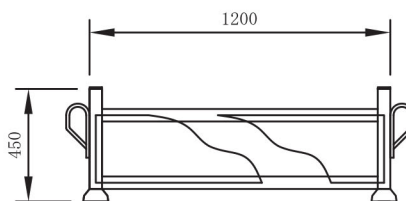

格納箱／鉄箱

格納箱／鉄箱 (SS・S・L)

●格納箱／鉄箱 SS 質量 60kg

積載目安
C50型×140ヶ

●格納箱／鉄箱 S 質量 95kg

積載目安
C50型×250ヶ
BFB30×60台
BFB40×50台

●格納箱／鉄箱 L 質量 110kg

積載目安
C50型×500ヶ
BFB30×153台
BFB40×108台