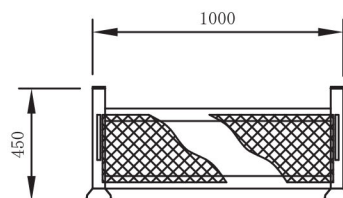

格納箱／鉄箱

格納箱／鉄箱 (SS・S・L)

●格納箱／鉄箱 SS 質量 60kg

積載目安
C50型×140ヶ

●格納箱／鉄箱 S 質量 95kg

積載目安
C50型×250ヶ
BFB30×60台
BFB40×50台

●格納箱／鉄箱 L 質量 110kg

積載目安
C50型×500ヶ
BFB30×153台
BFB40×108台