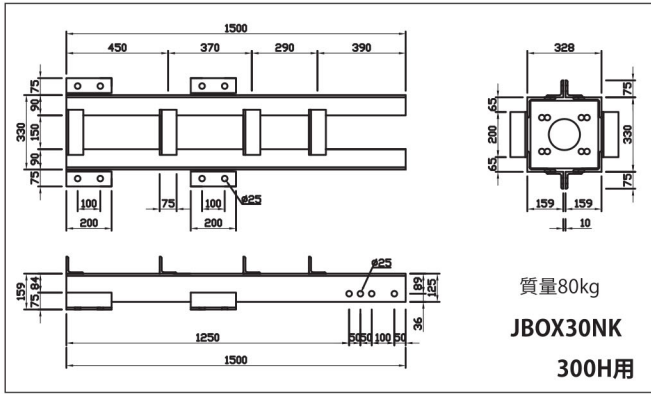

ジャッキカバー

各種荷重計目盛板

NOPG-100

NOPG-200

NOPG-300

NOPG-400

NOPG-600

MPa

4面ゲージ
250H~400H用

4面ゲージ
300H~500H用