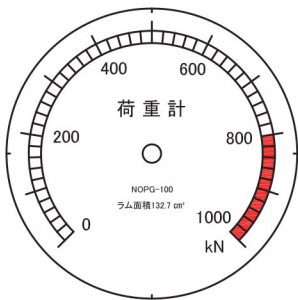

ジャッキカバー

各種荷重計目盛板

NOPG-100

NOPG-200

NOPG-300

NOPG-400

NOPG-600

MPa

4面ゲージ
250H~400H用

4面ゲージ
300H~500H用