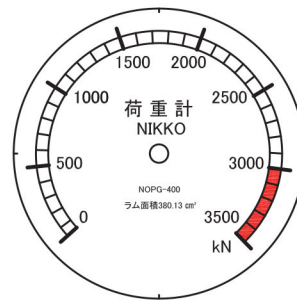

ジャッキカバー

各種荷重計目盛板

NOPG-100

NOPG-200

NOPG-300

NOPG-400

NOPG-600

MPa

4面ゲージ
250H~400H用

4面ゲージ
300H~500H用