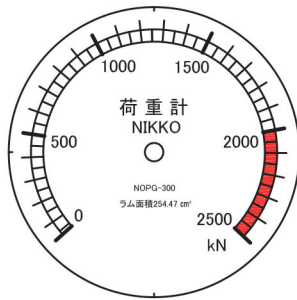

ジャッキカバー

各種荷重計目盛板

NOPG-100

NOPG-200

NOPG-300

NOPG-400

NOPG-600

MPa

4面ゲージ
250H~400H用

4面ゲージ
300H~500H用