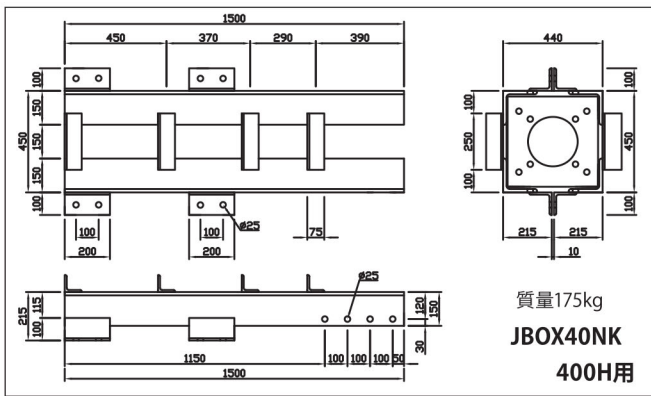

ジャッキカバー

各種荷重計目盛板

NOPG-100

NOPG-200

NOPG-300

NOPG-400

NOPG-600

MPa

4面ゲージ
250H~400H用

4面ゲージ
300H~500H用