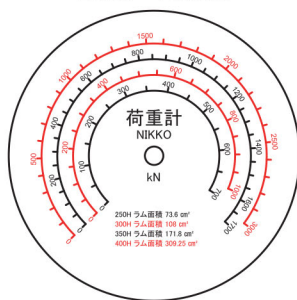

ジャッキカバー

各種荷重計目盛板

NOPG-100

NOPG-200

NOPG-300

NOPG-400

NOPG-600

MPa

4面ゲージ
250H~400H用

4面ゲージ
300H~500H用