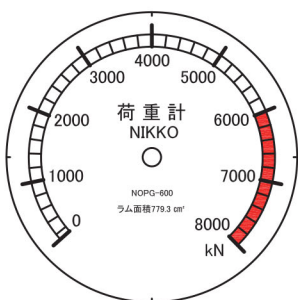

ジャッキカバー

各種荷重計目盛板

NOPG-100

NOPG-200

NOPG-300

NOPG-400

NOPG-600

MPa

4面ゲージ
250H~400H用

4面ゲージ
300H~500H用