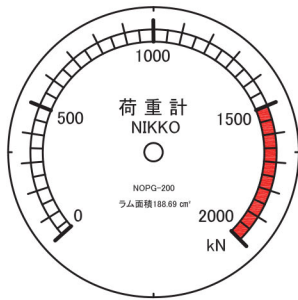

ジャッキカバー

各種荷重計目盛板

NOPG-100

NOPG-200

NOPG-300

NOPG-400

NOPG-600

MPa

4面ゲージ
250H~400H用

4面ゲージ
300H~500H用