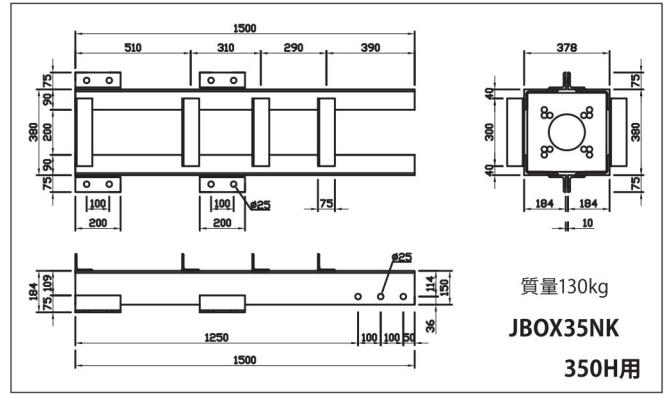

ジャッキカバー

各種荷重計目盛板

NOPG-100

NOPG-200

NOPG-300

NOPG-400

NOPG-600

MPa

4面ゲージ
250H~400H用

4面ゲージ
300H~500H用