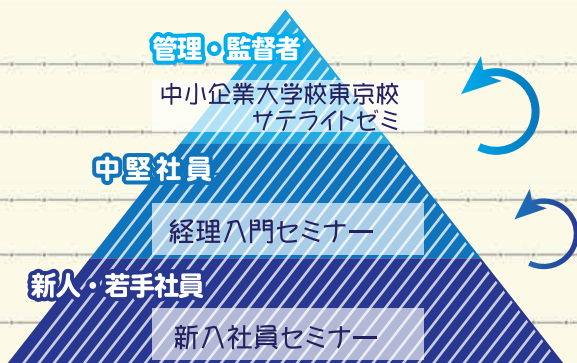

講習会・研修会・セミナー

セミナーでステップアップ