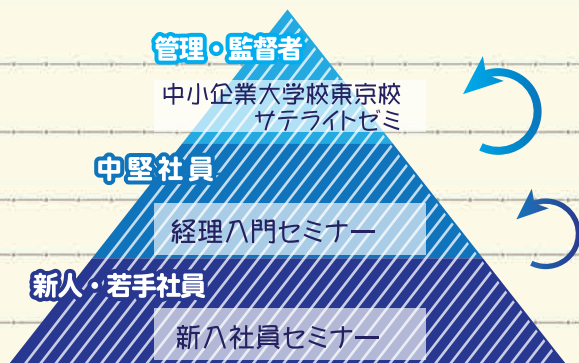

講習会・研修会・セミナー

セミナーでステップアップ