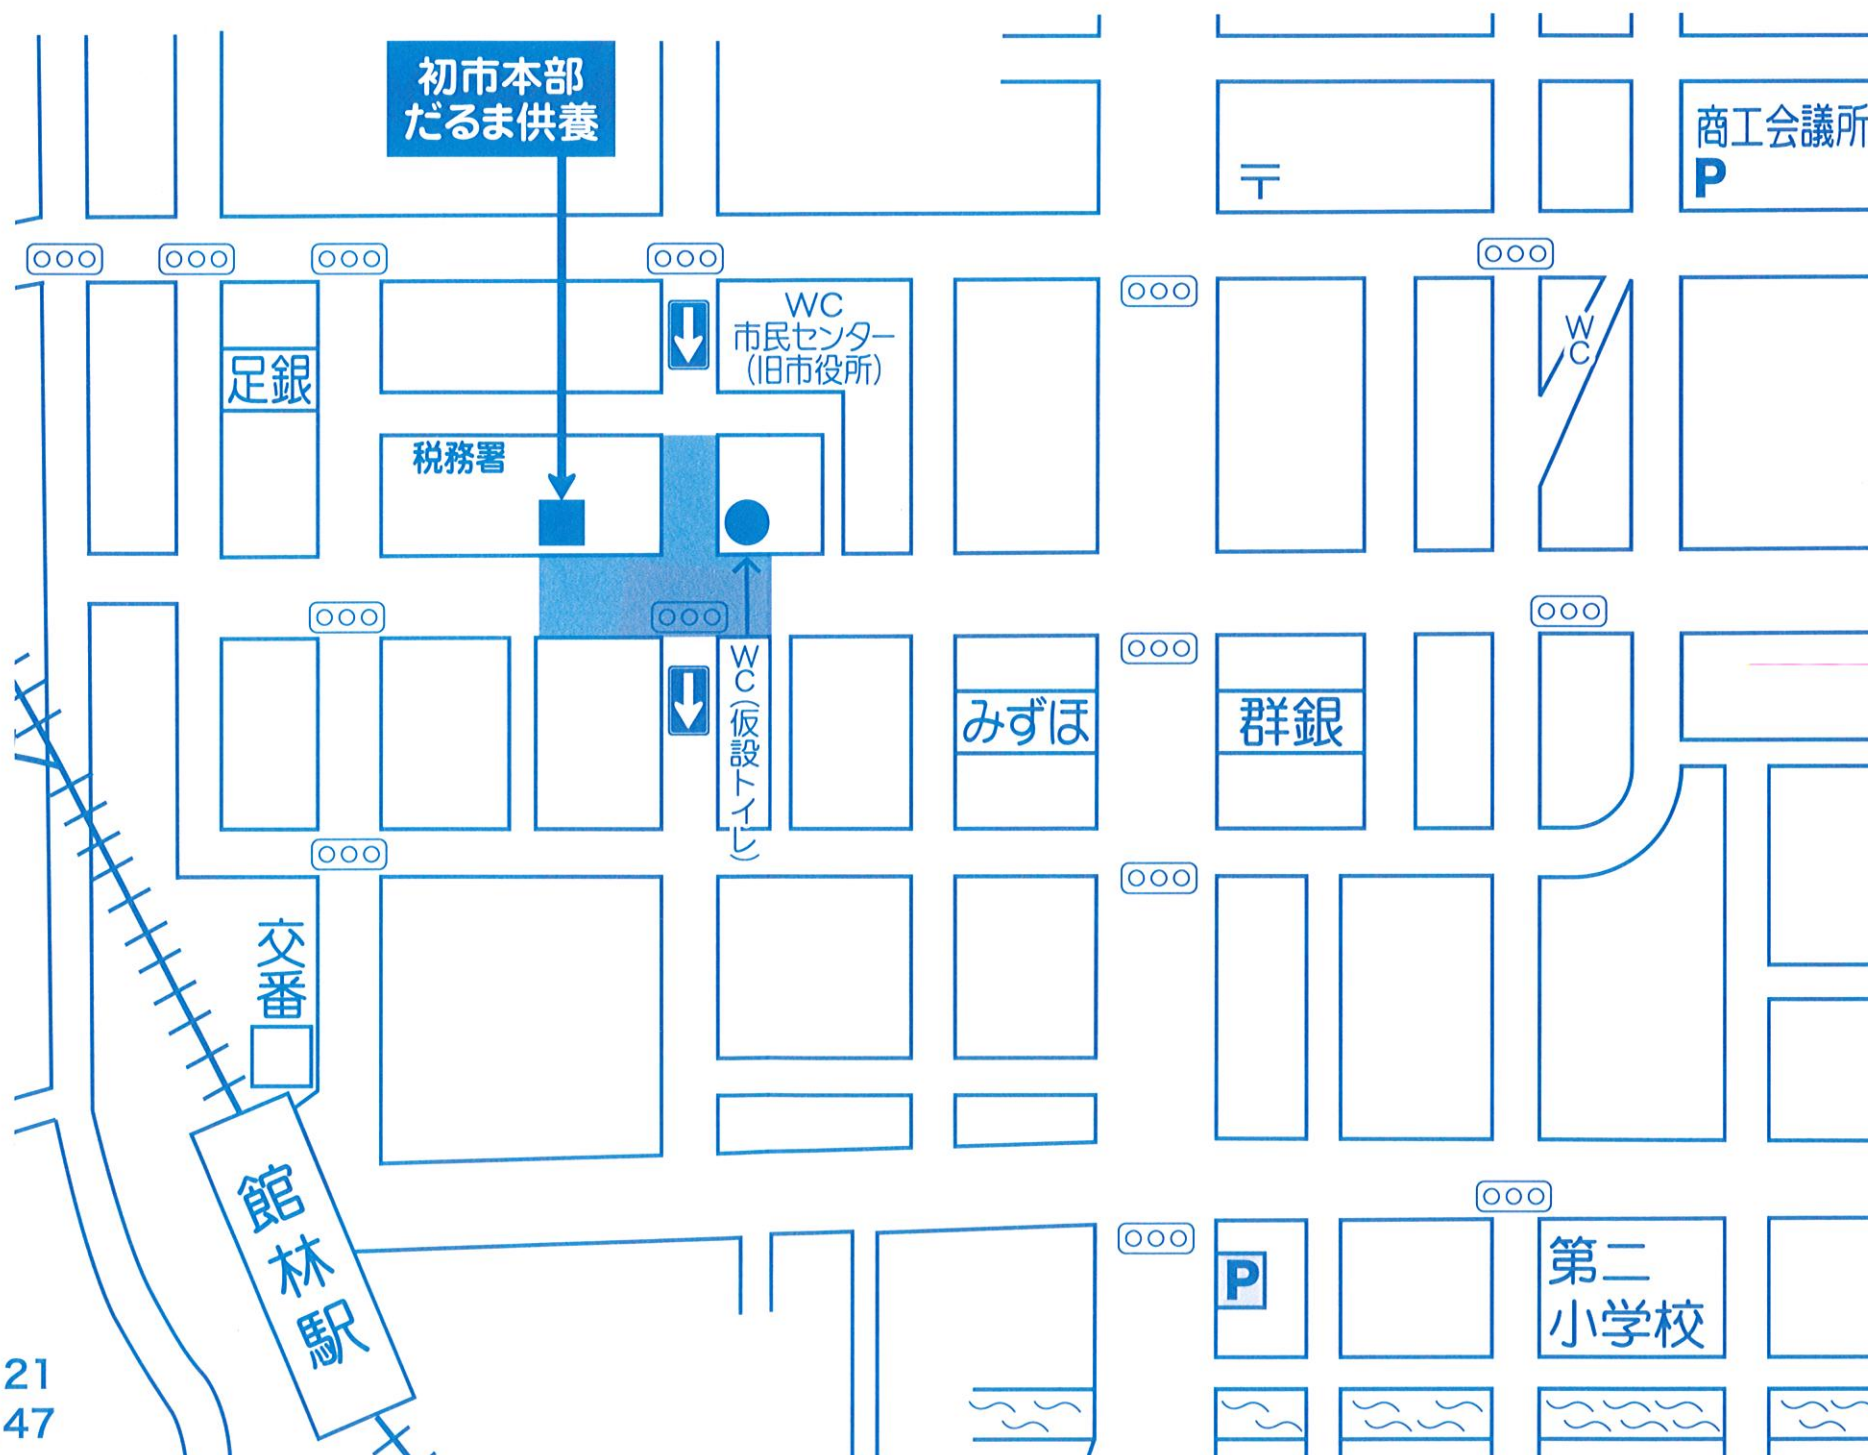

館林初市交通規制案内図

令和6年1月18日(木)

交通規制 正午～午後9時30分

初市開催 午後1時～午後8時45分

雨天の場合は、1月21日(日)に延期
小雨決行

◎当日は、市中心部が混雑しますので、自動車はできるだけ、市の中心部に乗り入れないで、電車・バスをご利用くださいますようお願いいたします。

◎歩行者天国には、自転車の乗り入れは出来ません。

当日は、混雑が予想されますのでお早めにお出かけください。

- 飲酒運転は絶対にやめましょう。
- 交通事故、火災・盗難に気をつけましょう。
- ゴミの分別、食品ロスの削減にご協力下さい。

- 初市開催中は、ドローン等を含む小型無人機の使用および他人の迷惑となるような物を携帯しての来場を禁止いたします。
- 路上駐車は禁止いたします。

問合せ先

館林商工会議所 TEL 0276-74-5121
館林市商工課 TEL 0276-47-5147

凡	例
	歩行者用道路等 (車両通行止め区域)
	一方通行
	駐車場
	公衆便所

館林商工会議所
館林警察署
館林市