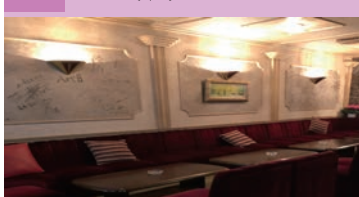

47 うず潮

おすすめメニュー
もつ煮(冬季限定、不定期メニュー)
本町2-4-21
☎49-5676
TikTok 地酒あり スナック