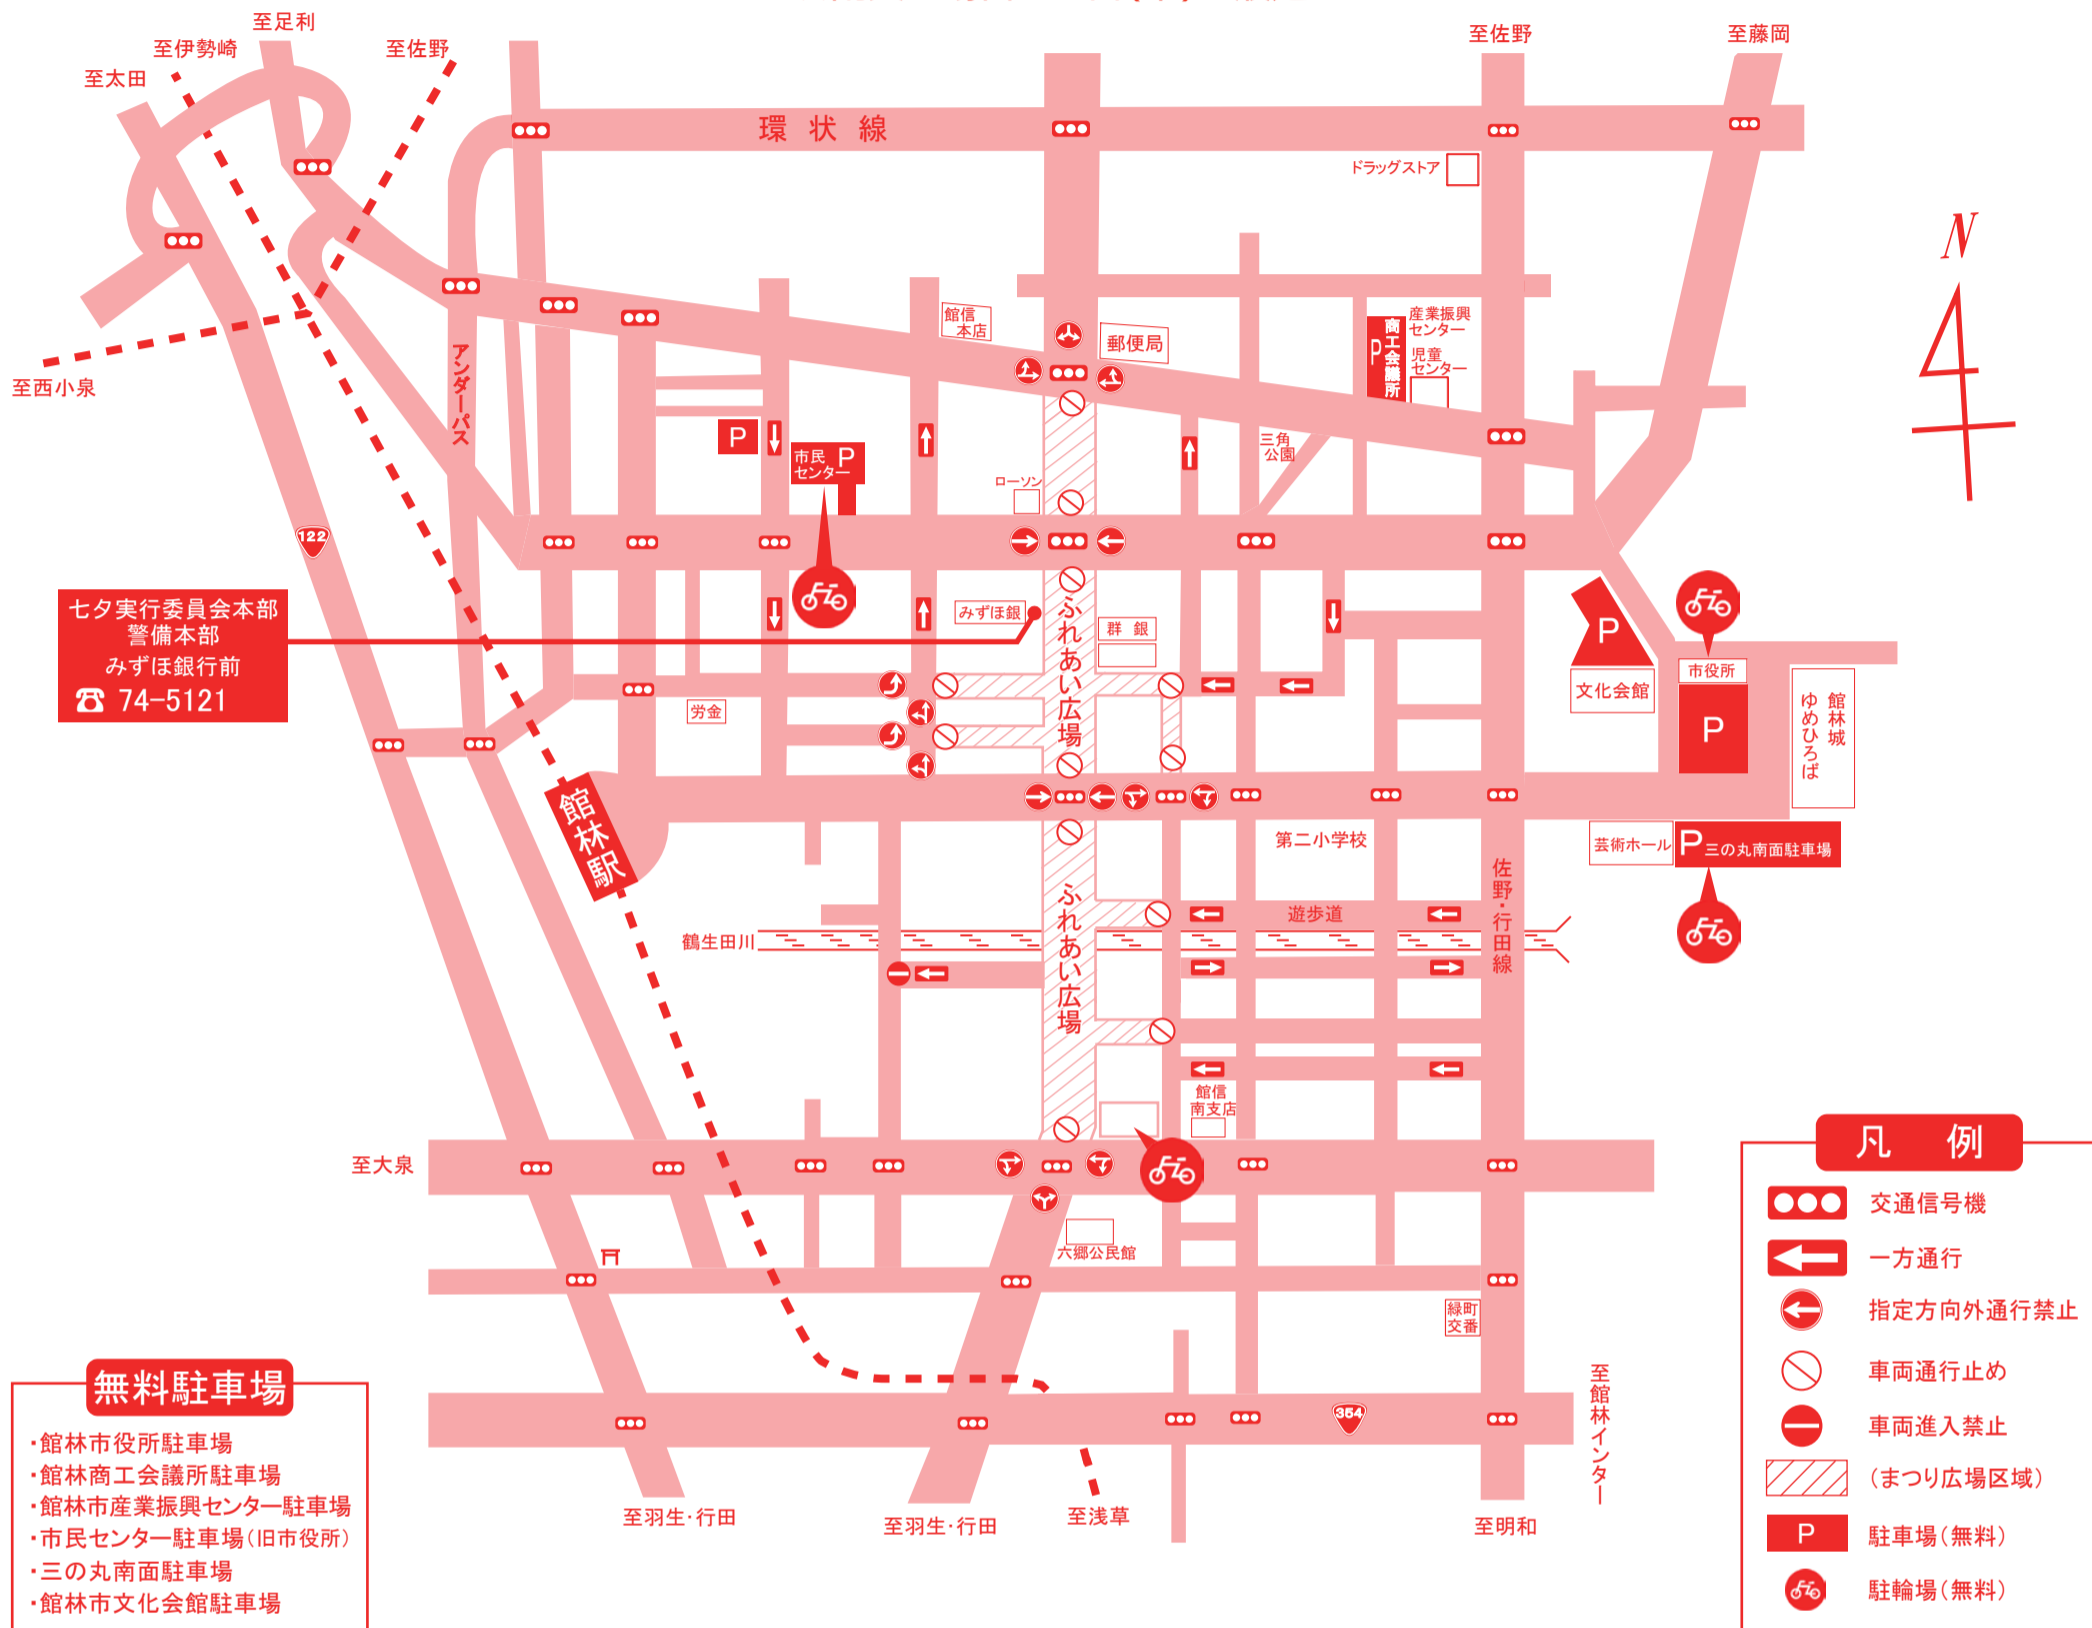

市制施行70周年

たてばやし

七夕まつり

8月7日水

開催時間(15時30分から21時まで)

※雨天の場合は翌日に順延(都合により、プログラムが変更になる場合があります。)

七夕寄席2024

本町一丁目商店街・谷越商店連盟
18:30~19:30
蓼沼そば本店前路上

たてばやし七夕まつり交通規制のお知らせ

規制日時 / 令和6年8月7日 (水) PM3:30~9:30

★雨天の場合は8日(木)に順延

【路線バス迂回運行のお知らせ】

たてばやし七夕まつり期間中は、市街地交通規制のため、路線バス(郷谷・大島線(西巡回)、館林・明和・千代田線、渡瀬巡回線)は迂回運行します。

迂回経路等につきましては、つゞじ観光バス(☎71-2100)、館林観光バス(☎72-3388)、または、館林市安全安心課交通防犯係(☎47-5115)までお問い合わせください。