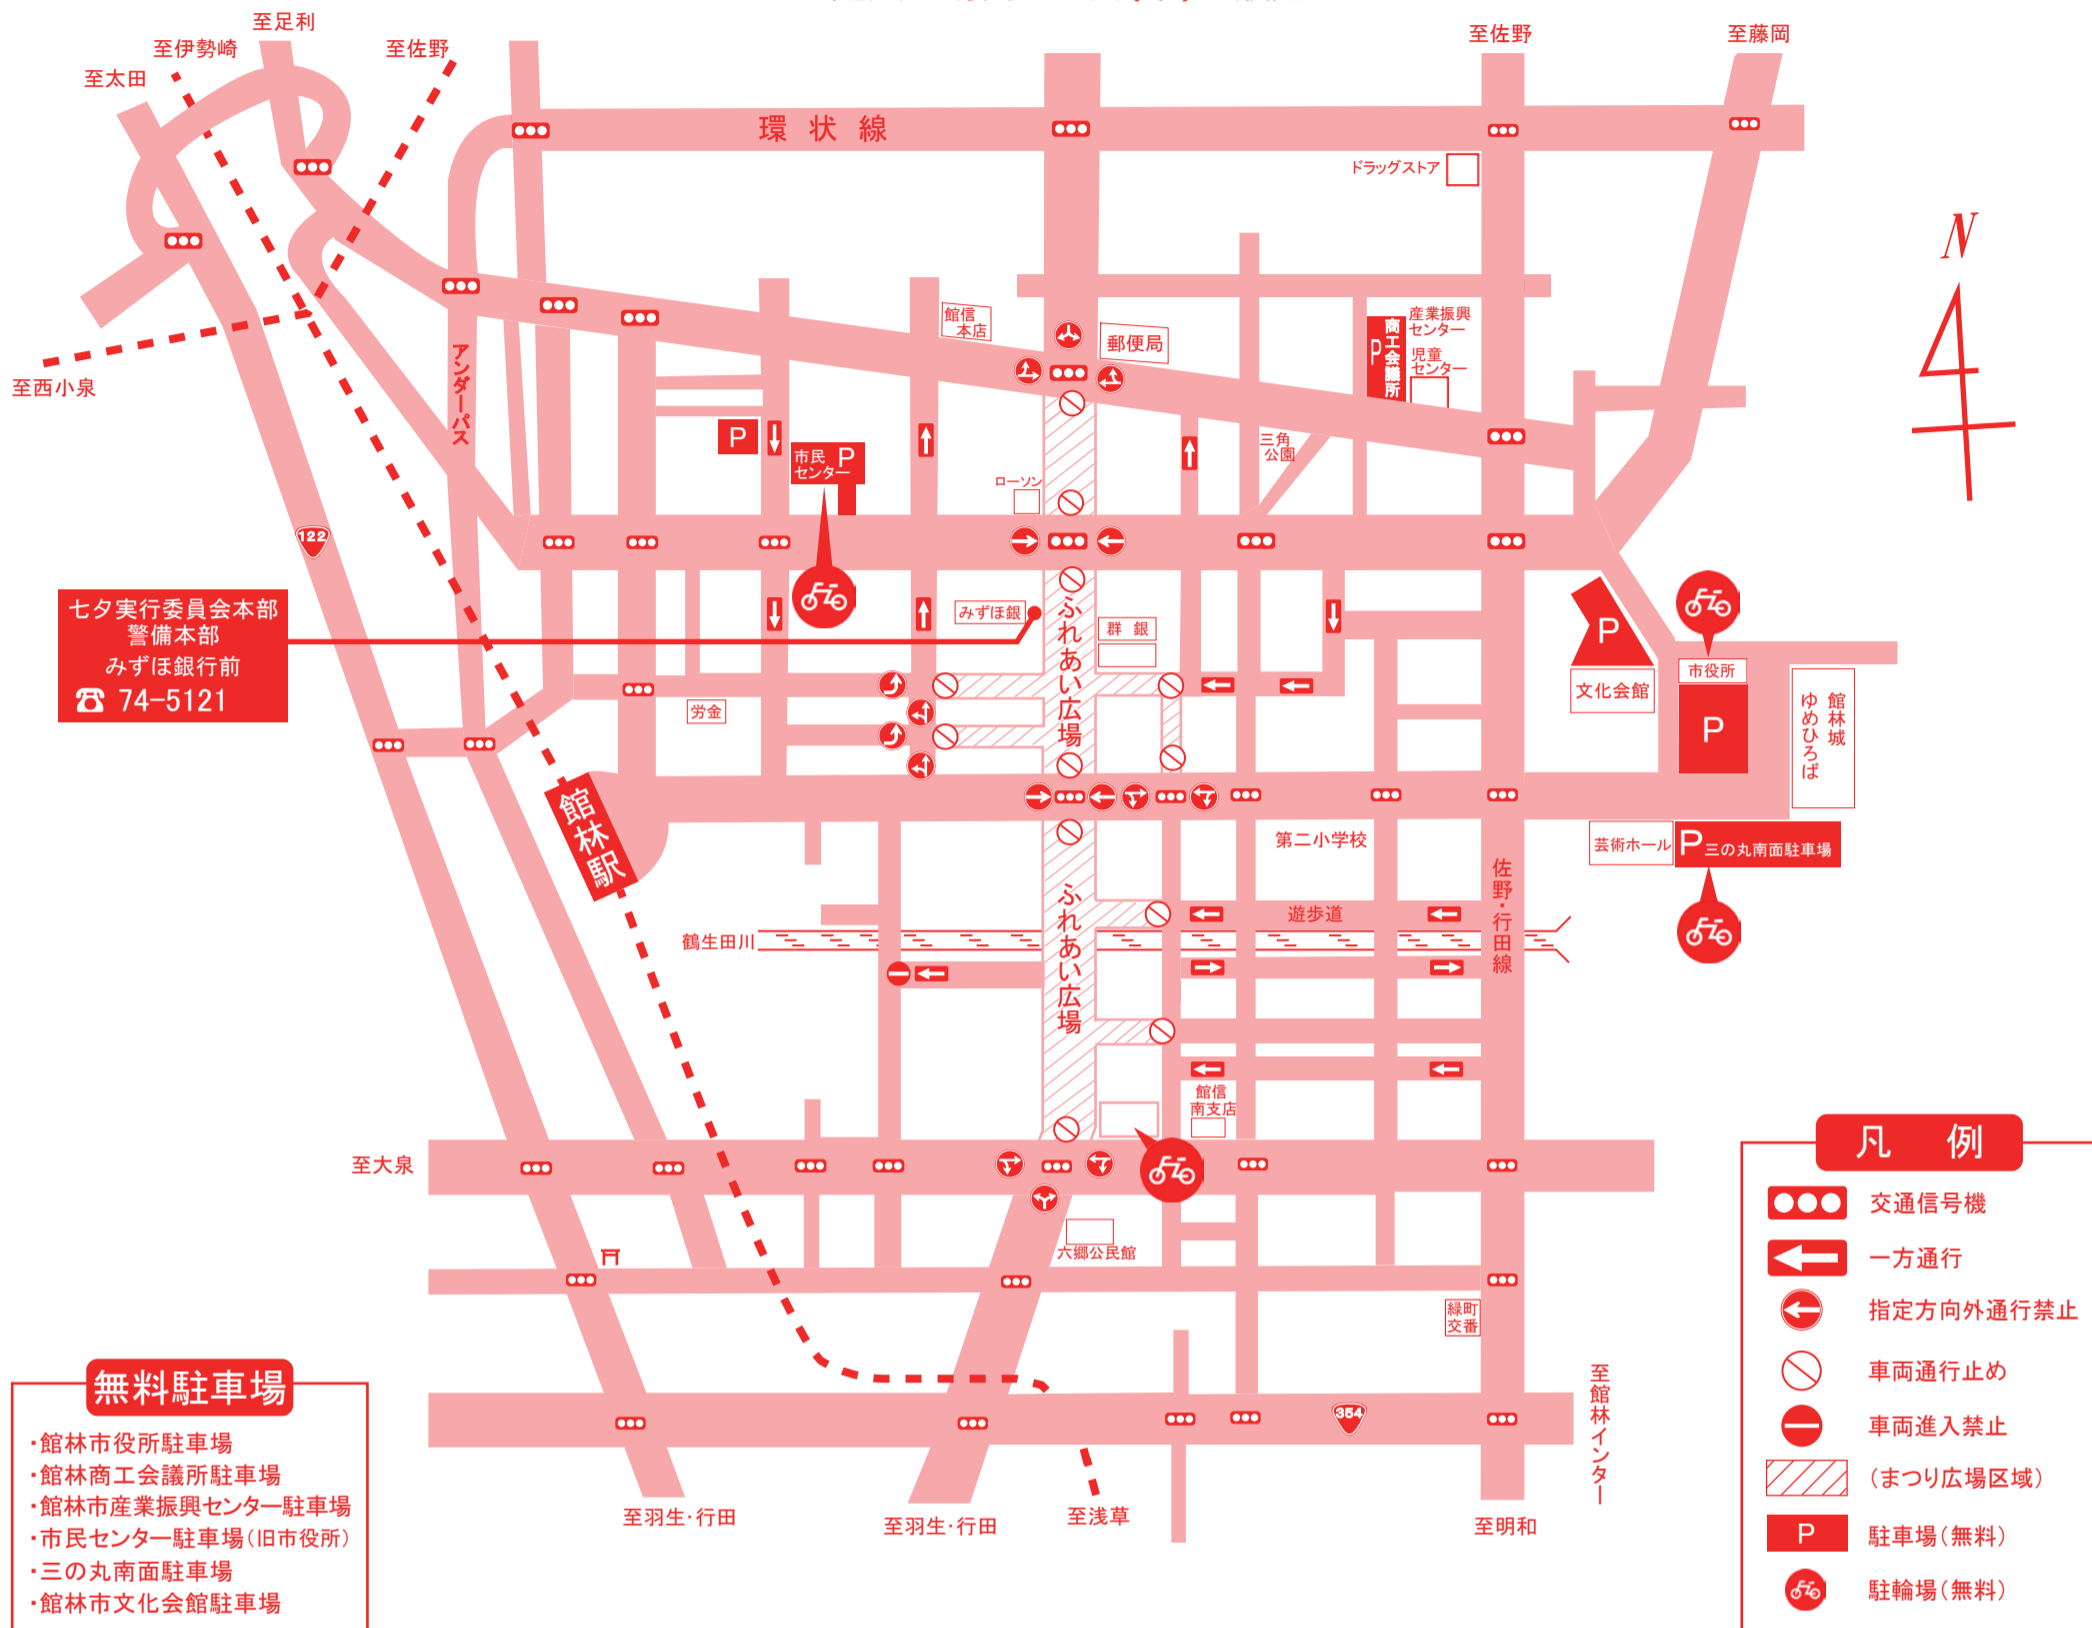

たてばやし七夕まつり交通規制のお知らせ

規制日時 / 令和6年8月7日 (水) PM3:30~9:30

★雨天の場合は8日(木)に順延

【路線バス迂回運行のお知らせ】

たてばやし七夕まつり期間中は、市街地交通規制のため、路線バス(郷谷・大島線(西巡回)、館林・明和・千代田線、渡瀬巡回線)は迂回運行します。

迂回経路等につきましては、つゞじ観光バス(☎71-2100)、館林観光バス(☎72-3388)、または、館林市安全安心課交通防犯係(☎47-5115)までお問い合わせください。

七夕まつり開催中は、ドローン等を含む小型無人機の使用および他人の迷惑となるような物を携行しての来場を禁止いたします。

- ★ふれあい広場は、自転車及び電動キックスケーター等の乗り入れはできません。
- ★当日は、大変混雑しますので市街地及びその周辺道路での駐車については、ご遠慮ください。
- ★交差点は、しっかり止まってよく見て確認しましょう。
- ★飲酒運転はやめましょう。

七夕まつり協賛者 (順不同・敬称略)