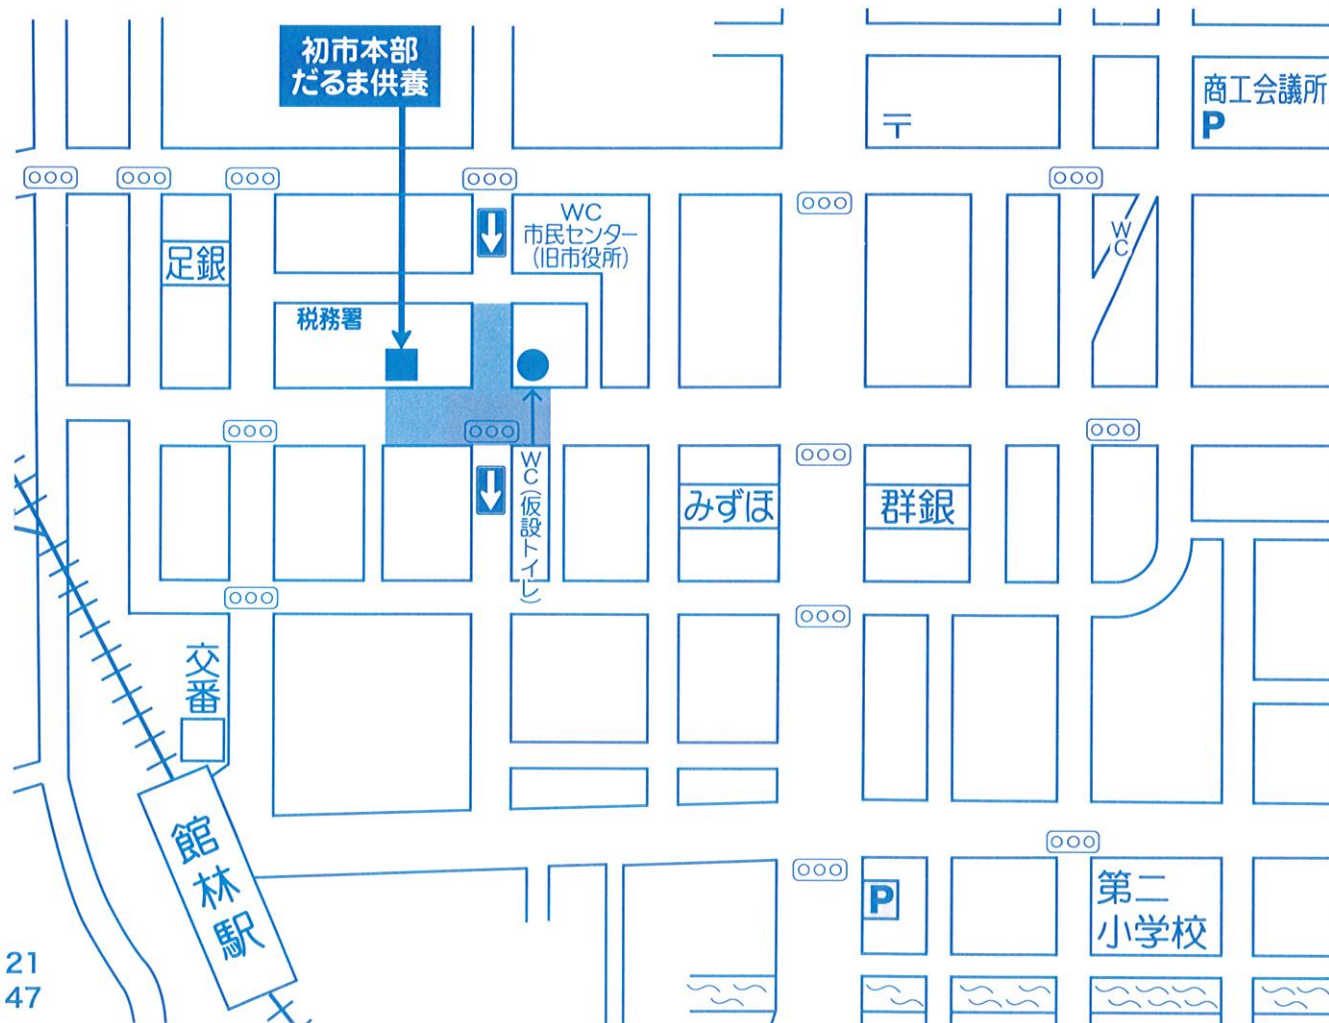

館林初市交通規制案内図

令和7年1月18日(土)

交通規制 正午～午後9時30分

初市開催 午後1時～午後8時45分

雨天の場合は、1月21日(火)に延期
小雨決行

- ◎当日は、市中心部が混雑しますので、自動車はできるだけ、市の中心部に乗り入れないで、電車・バスをご利用くださいますようお願いいたします。
- ◎歩行者天国には、自転車・電動キックボード等の乗り入れは出来ません。

当日は、混雑が予想されますのでお早めにお出かけください。

- ○飲酒運転は絶対にやめましょう。
- ○交通事故、火災・盗難に気をつけましょう。
- ○ゴミの分別、食品ロスの削減にご協力下さい。

- ●初市開催中は、ドローン等を含む小型無人機の使用および他人の迷惑となるような物を携帯しての来場を禁止いたします。
- ●路上駐車は禁止いたします。

問合せ先

館林商工会議所 TEL 0276-74-5121
館林市商工課 TEL 0276-47-5147

凡	例
	歩行者用道路等 (車両通行止 め区域)
	一方通行
	駐 車 場
	公 衆 便 所

館林警察署
館林商工会議所
館林市