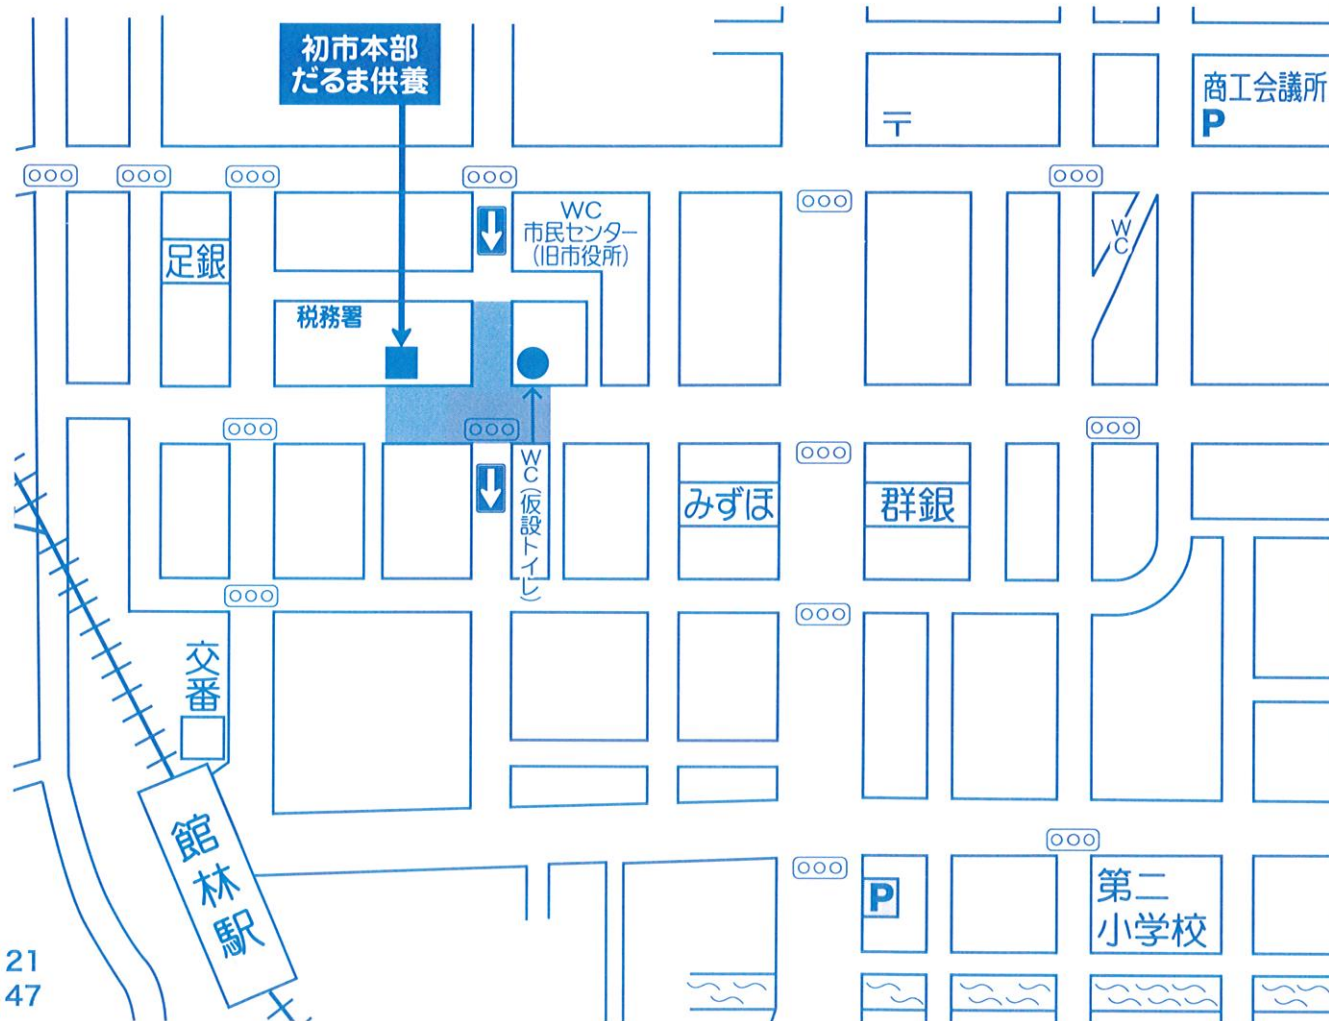

館林初市交通規制案内図

令和7年1月18日(土)

交通規制 正午～午後9時30分

初市開催 午後1時～午後8時45分

雨天の場合は、1月21日(火)に延期
小雨決行

- ◎当日は、市中心部が混雑しますので、自動車はできるだけ、市の中心部に乗り入れないで、電車・バスをご利用くださいますようお願いいたします。
- ◎歩行者天国には、自転車・電動キックボード等の乗り入れは出来ません。

当日は、混雑が予想されますのでお早めにお出かけください。

- ○飲酒運転は絶対にやめましょう。
- ○交通事故、火災・盗難に気をつけましょう。
- ○ゴミの分別、食品ロスの削減にご協力下さい。

- ●初市開催中は、ドローン等を含む小型無人機の使用および他人の迷惑となるような物を携帯しての来場を禁止いたします。
- ●路上駐車は禁止いたします。

問合せ先

館林商工会議所 TEL 0276-74-5121
館林市商工課 TEL 0276-47-5147

凡	例
	歩行者用道路等 (車両通行止 め区域)
	一方通行
	駐車場
	公衆便所

館林警察署
館林商工会議所
館林市