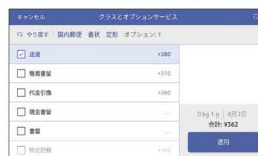

郵便物をのせる 料金を印字する すぐにポストへ

- 自動計量の郵便スケール
- 封筒へ直接印字
- シールへの印字も可能
- ポストが一番便利

製品デモ動画

省スペース

SendPro® C 200 製品仕様

ディスプレイ		7インチタッチパネル	
機械寸法 (本体+電子スケール)	幅	機械本体	419mm
		スタッカー単体	275mm
	奥行き	394mm	
	高さ	292mm	
重量(本体+電子スケール)		約8kg	
電源仕様		100V 50/60 Hz 1.0A	
処理スピード		最高50通/分 セミオートフィード	
一体型スケール		3kg	
封筒はがき仕様	最小寸法	127mm×76mm	
	最大寸法	381mm×330mm	
	厚さ	0.18mm~9.5mm	
部門集計		50部門	
接続方式		LAN(有線) Wi-Fi(無線)	

郵便種別選択画面

郵便料金印字画面

部門・種別集計