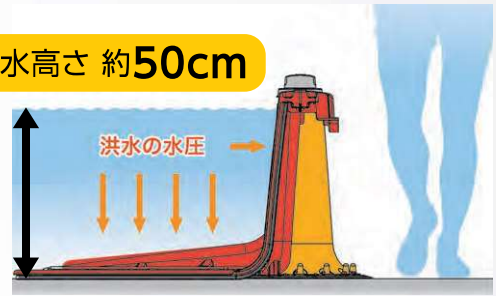

クイック設置・工具不要

連結&角度調整と抜群の止水性

連結&角度調整

連結パーツ(黄色)は30度間隔で差し込むことができます。

角度調整:
前30度、
後30、60、90度

止水高さ 約50cm

設置形態▶▶ 自由自在!

設置形態を状況に応じて変えられます

自由自在に
囲む

水没リスク低減

自由自在に
貯める

漏水の貯留・緊急備蓄用水(ブルーシート併用推奨)

自由自在に
流れを変える

避難道路の確保に

自由自在に
浸水対策

住宅への浸水対策