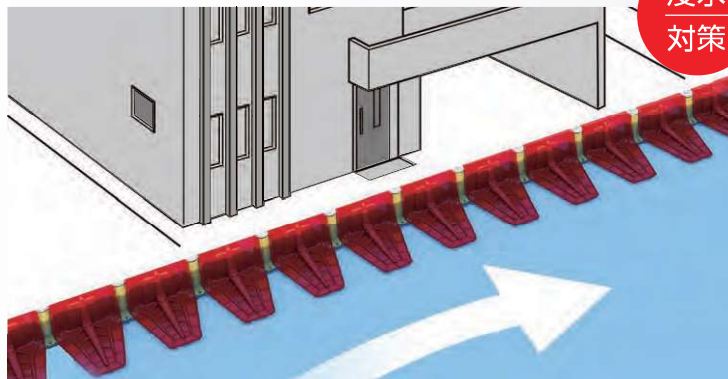

クイック設置・工具不要

連結&角度調整と抜群の止水性

連結&角度調整

連結パーツ(黄色)は30度間隔で差し込むことができます。

角度調整:

前30度、
後30、60、90度

止水高さ 約50cm

設置形態 ▶▶ 自由自在!

設置形態を状況に応じて変えられます

自由自在に
囲む

水没リスク低減

自由自在に
貯める

漏水の貯留・緊急備蓄用水(ブルーシート併用推奨)

自由自在に
浸水対策

自由自在に
流れを変える

避難道路の確保に

住宅への浸水対策

保管

コンパクト保管

使用パーツがスタッキング可能!
省スペースで簡単保管!

本体部(赤色)は積み重ね
保管が可能!

パッキンは接着不要で、はめ込みで簡単に交換できます。