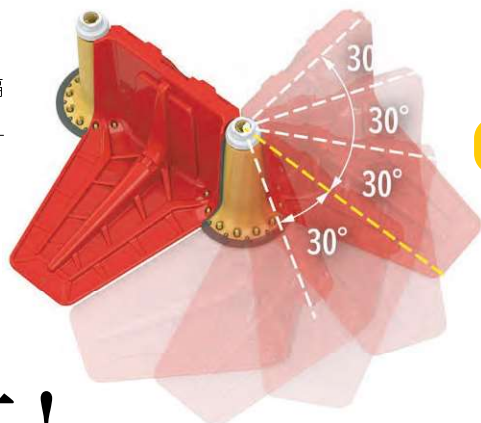

クイック設置・工具不要

連結&角度調整と抜群の止水性

連結&角度調整

連結パーツ(黄色)は30度間隔で差し込むことができます。

角度調整:

前30度、
後30、60、90度

止水高さ 約50cm

設置形態 ▶▶ 自由自在!

設置形態を状況に応じて変えられます

自由自在に
囲む

水没リスク低減

自由自在に
貯める

漏水の貯留・緊急備蓄用水(ブルーシート併用推奨)

自由自在に
浸水対策

自由自在に
流れを変える

避難道路の確保に

住宅への浸水対策

保管

コンパクト保管

使用パーツがスタッキング可能!
省スペースで簡単保管!

本体部(赤色)は積み重ね
保管が可能!

パッキンは接着不要で、はめ込みで簡単に交換できます。