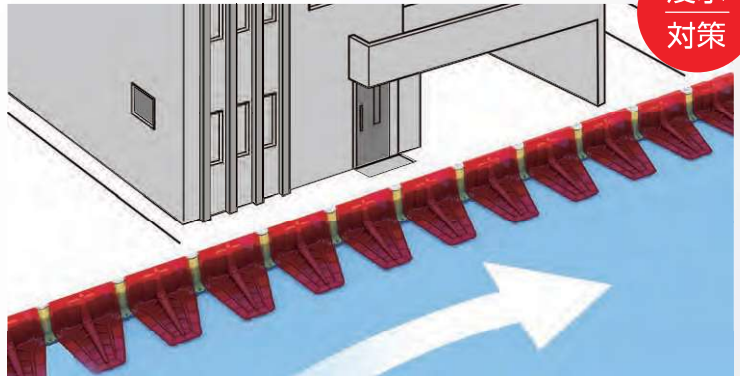

クイック設置・工具不要

連結&角度調整と抜群の止水性

連結&角度調整

連結パーツ(黄色)は30度間隔で差し込むことができます。

角度調整:
前30度、
後30、60、90度

止水高さ 約50cm

設置形態▶▶ 自由自在!

設置形態を状況に応じて変えられます

自由自在に
囲む

水没リスク低減

自由自在に
貯める

漏水の貯留・緊急備蓄用水(ブルーシート併用推奨)

自由自在に
流れを変える

避難道路の確保に

自由自在に
浸水対策

住宅への浸水対策

保管

コンパクト保管

使用パーツがスタッキング可能!
省スペースで簡単保管!

本体部(赤色)は積み重ね
保管が可能!

パッキンは接着不要で、はめ込みで簡単に交換できます。