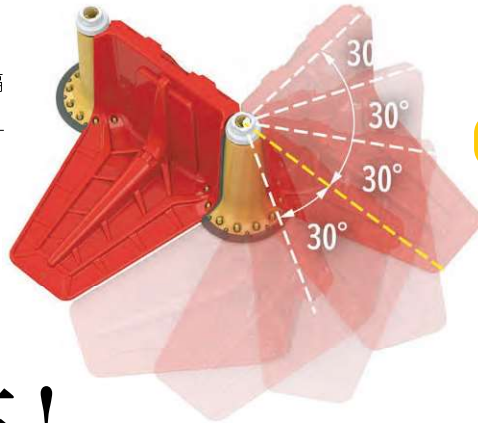

クイック設置・工具不要

連結&角度調整と抜群の止水性

連結&角度調整

連結パーツ(黄色)は30度間隔で差し込むことができます。

角度調整:
前30度、
後30、60、90度

止水高さ 約50cm

設置形態▶▶ 自由自在!

設置形態を状況に応じて変えられます

自由自在に
囲む

水没リスク低減

自由自在に
貯める

漏水の貯留・緊急備蓄用水(ブルーシート併用推奨)

自由自在に
流れを変える

避難道路の確保に

自由自在に
浸水対策

住宅への浸水対策

保管

コンパクト保管

使用パーツがスタッキング可能!
省スペースで簡単保管!

本体部(赤色)は積み重ね
保管が可能!

パッキンは接着不要で、はめ込みで簡単に交換できます。