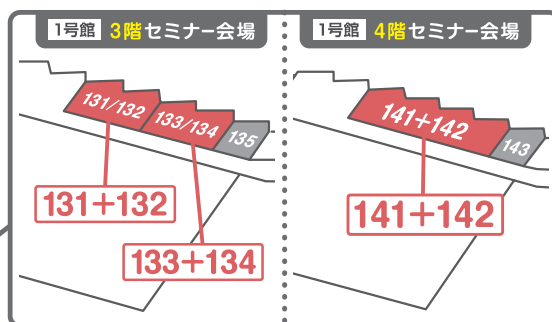

MAP

exhibition hall
Seminar
General reception

会場案内

名古屋国際会議場 1号館

全体俯瞰図

※ご来場の皆様はまず総合受付へお越しください。

事前予約方法のご案内

Advance booking