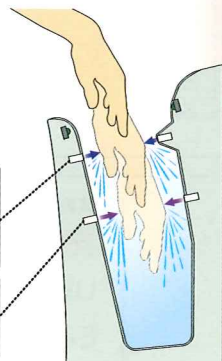

# AIR TOWEL®

エアータオル®

二度拭きWノズルで

しつかり速乾

低騒音

省エネ  
トップクラス

二度拭き  
Wノズル

上段ノズル

手のひらから指の間まで、広範囲の水滴を吹き飛ばします。また、手を抜き出す前に、指先に残った水滴を確実に拭き去ります。

下段ノズル

指先に集まる大きな水滴をねらって、集中的に吹き飛ばします。

両面吹き出し形薄型タイプ  
PW-T10A