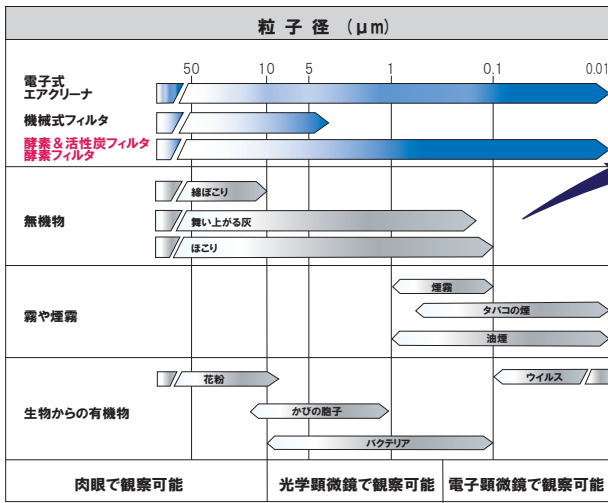

JGC 製エアクリーナ “スカイフレッシュ” の効果

- ① JGC 製電子式エアクリーナでは、花粉・タバコの煙・バクテリアなど **0.01 μm** までの大きさのゴミが除去可能です。
- ② 0.01 μm 以下の **ウイルス** については、**酵素フィルタ等のアフタフィルタ** を使用することで、効果的に**ウイルスの抑制が可能**となります。

ここがポイント!

JGC 製電子式エアクリーナ “スカイフレッシュ” は高性能な集塵セルの力で、タバコの煙はもちろん PM2.5 や花粉などの微粒子を高い効率で捕集。さらに、酵素フィルタ等のアフタフィルタを使用することで、菌・ウイルス対策として使用できます。

壁掛・卓上タイプ

- 人体検知センサによる省エネ自動運転機能付き。(Eタイプ)
- 壁掛、卓上にも使えるコンパクトタイプ。

天井吊下タイプ

- 天井面にすっきりジャストフィット。
- メンテナンスしやすい構造。

- 電子式エアクリーナは、初期の性能を末永く維持していただくためにメンテナンスが必要です。弊社販売員にご相談ください。
- 本製品は、菌・ウイルス等を抑制する機能はありますが、これによって感染等の予防を保証するものではありません。