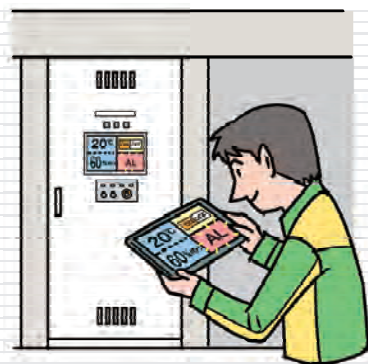

お客様のお悩みをパッと解決！

ちょっとした
工事の手間、
困ってませんか？

と設置

無線で設置はカンタン。
既存設備を転用できます。
配線工事も削減できます。

多すぎる
設定画面、
困ってませんか？

と製作

お客さまのご希望にそって、
必要な制御プログラムを
製作します。

いちいち現場へ
行く手間、
困ってませんか？