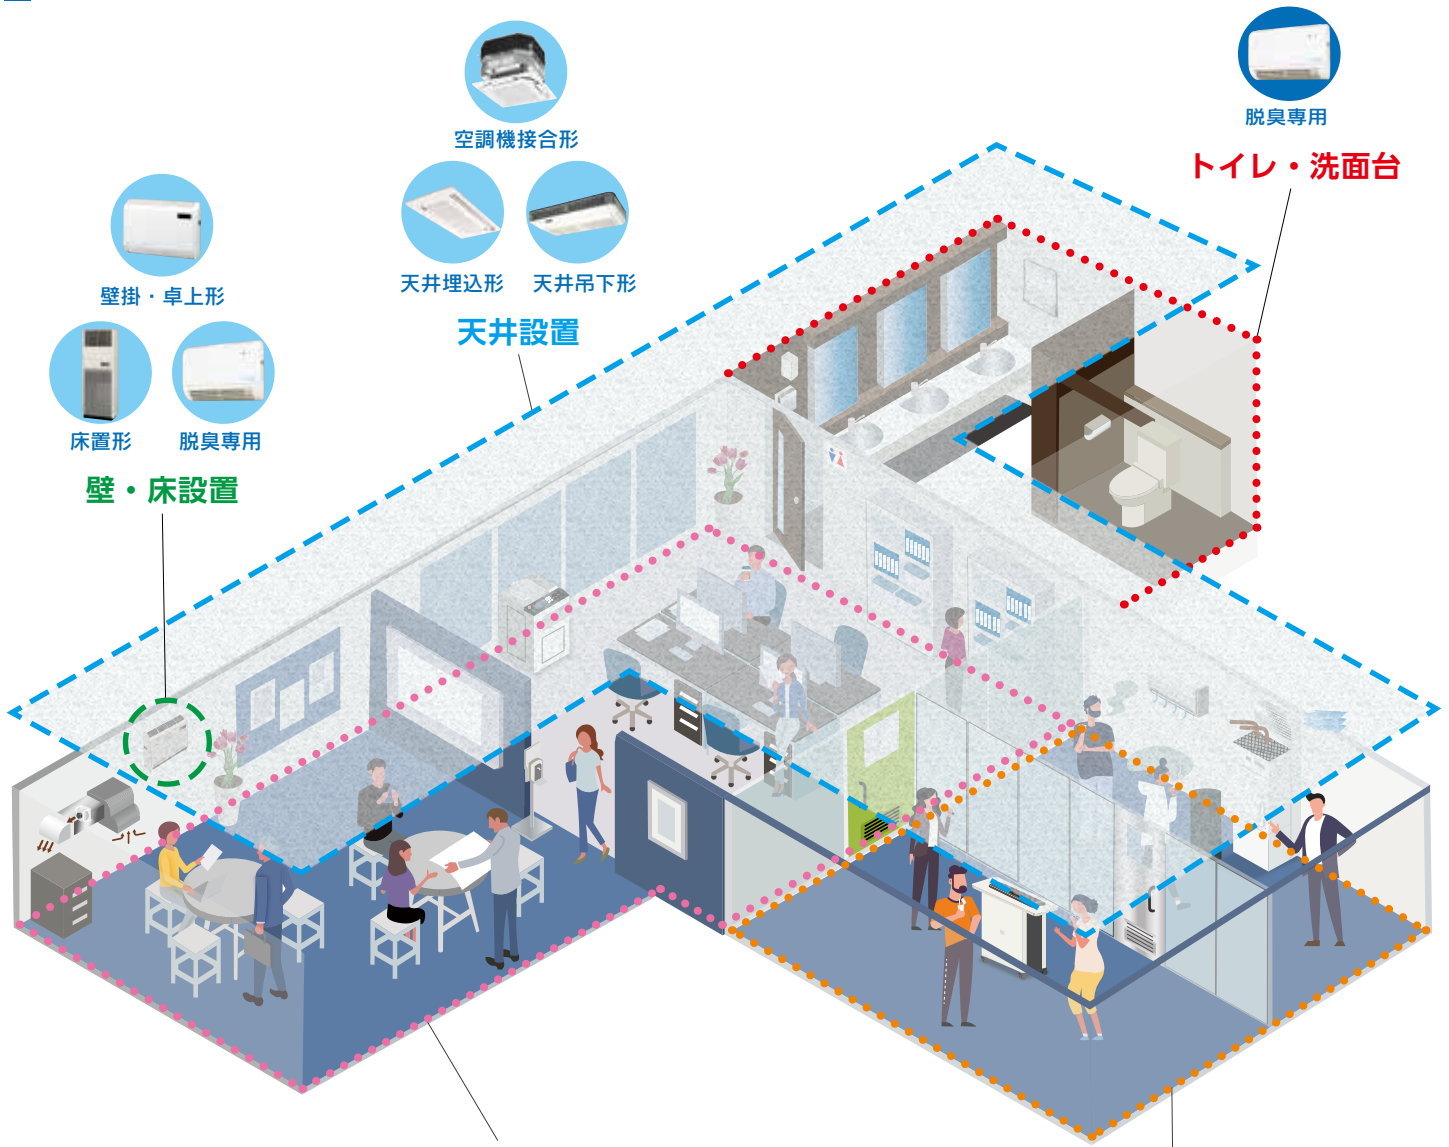

様々なシーンで活躍するエアクリーナ

電子式エアクリーナ『スカイフレッシュ』シリーズは、高い集じん効果と幅広いラインナップで、除埃、除煙、除菌、花粉、PM2.5、ウイルス抑制などの多目的な空気清浄機としてご採用いただいております。

空調機接合形

脱臭専用

壁掛・卓上形

天井埋込形

天井吊下形

トイレ・洗面台

天井設置

床置形 脱臭専用

壁・床設置

ワーキングスペース・会議室

喫煙室

天井埋込形

天井吊下形

壁掛・卓上形