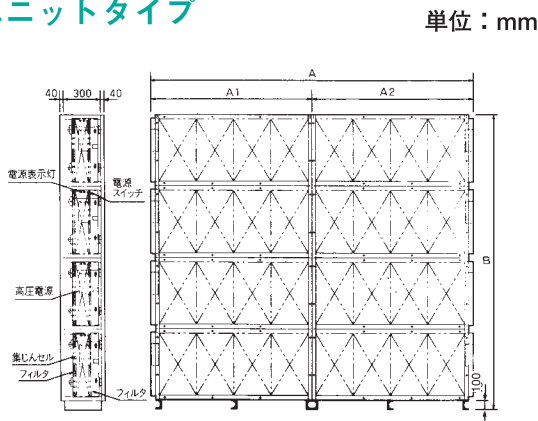

交換部品(別売品)

名称	形番	備考
集じんセル	FCN37A059	
プレフィルタ	FN200A	
アフタフィルタ	FN200A	酵素 (枠+酵素ろ材) 酵素ろ材
	FN340A	
	CF-340	
パワーパック	WN952A208	
	WN952A212	
イオナイザ線	81405075-001 (5本入り)	

外形寸法/質量/消費電力/推奨処理風量

1ユニットタイプ

形番	寸法 (mm)		質量 (kg)	消費電力 (w)	推奨処理風量 (m ³ /min)
	A	B			
FKJA31C4L20 [*]	1075	695	54	50	75
FKJA32C4L20	1075	1290	100	100	150
FKJA33C4L20 [*]	1075	1885	145	150	225
FKJA41C4L20 [*]	1390	695	65	60	100
FKJA42C4L20	1390	1290	120	120	200
FKJA43C4L20	1390	1885	174	180	300
FKJA44C4L20	1390	2480	229	240	400
FKJA51C4L20 [*]	1705	695	76	90	125
FKJA52C4L20 [*]	1705	1290	138	180	250
FKJA53C4L20 [*]	1705	1885	202	270	375
FKJA54C4L20	1705	2480	266	360	500
FKJA61C4L20 [*]	2020	695	86	100	150
FKJA62C4L20 [*]	2020	1290	158	200	300
FKJA63C4L20	2020	1885	231	300	450
FKJA64C4L20	2020	2480	303	400	600

2ユニットタイプ

形番	寸法 (mm)				質量 (kg)	消費電力 (w)	推奨処理風量 (m ³ /min)
	A	A1	A2	B			
FKJA72C4X20 [*]	2465	1390	1075	1290	218	220	350
FKJA73C4X20 [*]	2465	1390	1075	1885	318	330	525
FKJA74C4X20	2465	1390	1075	2480	415	440	700
FKJA82C4X20 [*]	2780	1390	1390	1290	239	240	400
FKJA83C4X20 [*]	2780	1390	1390	1885	347	360	600
FKJA84C4X20	2780	1390	1390	2480	455	480	800
FKJA92C4X20 [*]	3095	1705	1390	1290	258	300	450
FKJA93C4X20 [*]	3095	1705	1390	1885	375	450	675
FKJA94C4X20	3095	1705	1390	2480	492	600	900
FKJA102C4X20 [*]	3410	1705	1705	1290	277	320	500
FKJA103C4X20 [*]	3410	1705	1705	1885	403	480	750
FKJA104C4X20 [*]	3410	1705	1705	2480	529	640	1000
FKJA112C4X20 [*]	3725	2020	1705	1290	297	380	550
FKJA113C4X20 [*]	3725	2020	1705	1885	431	570	825
FKJA114C4X20 [*]	3725	2020	1705	2480	567	760	1100
FKJA122C4X20 [*]	4040	2020	2020	1290	315	400	600
FKJA123C4X20 [*]	4040	2020	2020	1885	460	600	900
FKJA124C4X20 [*]	4040	2020	2020	2480	604	800	1200