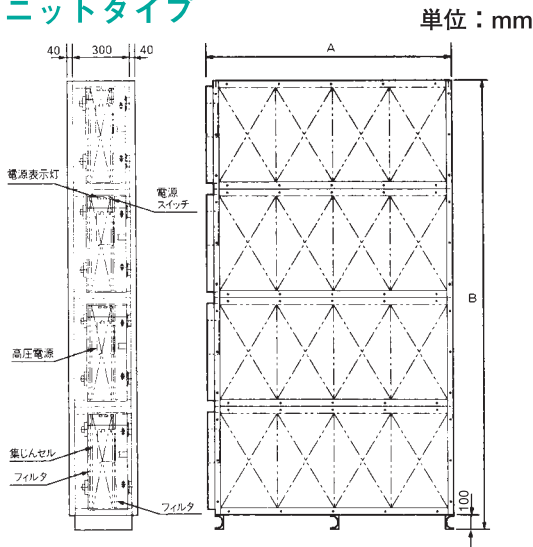

大空間の空気清浄に威力を発揮!

仕様

項目	仕様
電源電圧	AC200V (50/60Hz)
集じん効率	87% (DOP法 0.8 μ m 推奨処理風量時 [*])
許容周囲温度	5~50 $^{\circ}$ C
圧力損失	37.2 Pa (推奨処理風量時)
塗装色	アイボリーホワイト (DIC#700)
寸法	外形寸法/質量一覧参照
質量	外形寸法/質量一覧参照

^{*}推奨処理風量は集じんセル (FCN37A059) 1枚当たり25m³/minです。

交換部品(別売品)

名称	形番	備考
集じんセル	FCN37A059	
プレフィルタ	FN200A	
アフタフィルタ	FN200A	酵素 (枠+酵素ろ材) 酵素ろ材
	FN340A	
	CF-340	
パワーパック	WN952A208	
	WN952A212	
イオナイザ線	81405075-001 (5本入り)	

外形寸法/質量/消費電力/推奨処理風量

1ユニットタイプ

形番	寸法 (mm)		質量 (kg)	消費電力 (w)	推奨処理風量 (m ³ /min)
	A	B			
FKJA31C4L20 [*]	1075	695	54	50	75
FKJA32C4L20	1075	1290	100	100	150
FKJA33C4L20 [*]	1075	1885	145	150	225
FKJA41C4L20 [*]	1390	695	65	60	100
FKJA42C4L20	1390	1290	120	120	200
FKJA43C4L20	1390	1885	174	180	300
FKJA44C4L20	1390	2480	229	240	400
FKJA51C4L20 [*]	1705	695	76	90	125
FKJA52C4L20 [*]	1705	1290	138	180	250
FKJA53C4L20 [*]	1705	1885	202	270	375
FKJA54C4L20	1705	2480	266	360	500
FKJA61C4L20 [*]	2020	695	86	100	150
FKJA62C4L20 [*]	2020	1290	158	200	300
FKJA63C4L20	2020	1885	231	300	450
FKJA64C4L20	2020	2480	303	400	600

2ユニットタイプ

形番	寸法 (mm)				質量 (kg)	消費電力 (w)	推奨処理風量 (m ³ /min)
	A	A1	A2	B			
FKJA72C4X20 [*]	2465	1390	1075	1290	218	220	350
FKJA73C4X20 [*]	2465	1390	1075	1885	318	330	525
FKJA74C4X20	2465	1390	1075	2480	415	440	700
FKJA82C4X20 [*]	2780	1390	1390	1290	239	240	400
FKJA83C4X20 [*]	2780	1390	1390	1885	347	360	600
FKJA84C4X20	2780	1390	1390	2480	455	480	800
FKJA92C4X20 [*]	3095	1705	1390	1290	258	300	450
FKJA93C4X20 [*]	3095	1705	1390	1885	375	450	675
FKJA94C4X20	3095	1705	1390	2480	492	600	900
FKJA102C4X20 [*]	3410	1705	1705	1290	277	320	500
FKJA103C4X20 [*]	3410	1705	1705	1885	403	480	750
FKJA104C4X20 [*]	3410	1705	1705	2480	529	640	1000
FKJA112C4X20 [*]	3725	2020	1705	1290	297	380	550
FKJA113C4X20 [*]	3725	2020	1705	1885	431	570	825
FKJA114C4X20 [*]	3725	2020	1705	2480	567	760	1100
FKJA122C4X20 [*]	4040	2020	2020	1290	315	400	600
FKJA123C4X20 [*]	4040	2020	2020	1885	460	600	900
FKJA124C4X20 [*]	4040	2020	2020	2480	604	800	1200