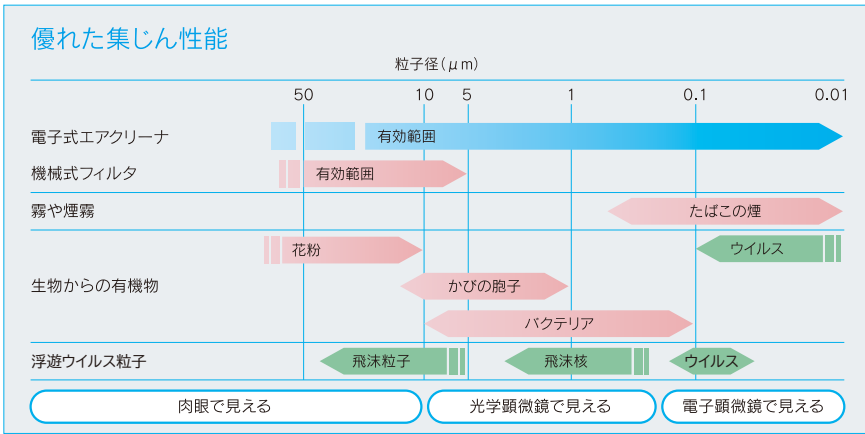

確かな技術で、快適な空気環境を追求します。

J.G.コーポレーションの技術が誇る、
集じん効率の高い2段階電方式採用の電子式エアクリーナ。
煙はもちろん、チリ、ほこりを0.01 μmの粒子まで逃さない
高い集じん性能を発揮します。

仕様

名称		分煙カウンタ	
タイプ		カウンタ・テーブル	
形番		FJY200Eシリーズ	
風量切替 スイッチ	内蔵	○	
	外部設置	—	
	ワイヤレスリモコン	—	
人体検知センサ		○	
換気機能		—	
風量設定		L	H
処理風量 (m³/min)		10	15
集じん効率 (DOP法0.8 μm) (%)		99	95
換気機能	風量 (m³/min)	—	
	機外静圧 (Pa)	—	
電源電圧 (V)		AC100	
周波数 (Hz)		50/60	
消費電力 (50/60Hz) (W)		105/130	
運転音 [dB(A)]		44以下	
寸法 (W×H×D) (mm)		1100×1076×600	
質量 (kg)		約52	
活性炭フィルタ		○	
エコ&脱臭ハイブリッドフィルタ		オプション	
酵素&活性炭フィルタ		オプション	