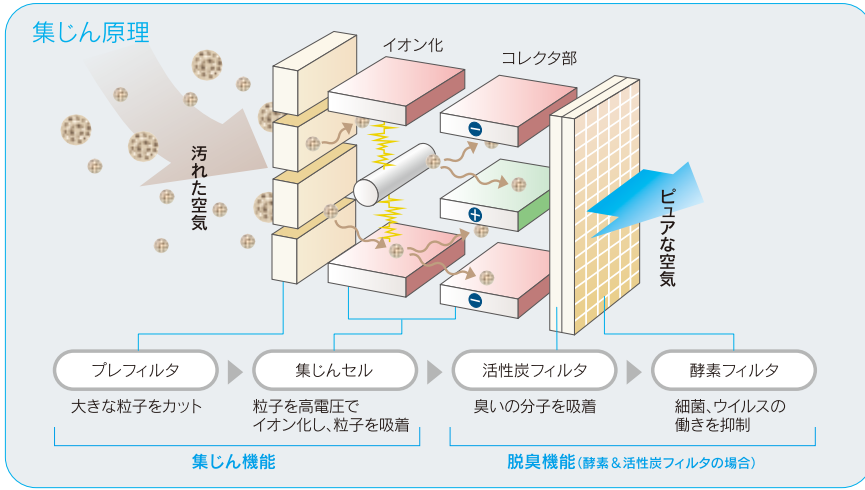

確かな技術で、快適な空気環境を追求します。

J.G.コーポレーションの技術が誇る、
集じん効率の高い2段階電方式採用の電子式エアクリーナ。
煙はもちろん、チリ、ほこりを0.01 μmの粒子まで逃さない
高い集じん性能を発揮します。

仕様

名称		分煙カウンタ	
タイプ		カウンタ・テーブル	
形番		FJY200Eシリーズ	
風量切替 スイッチ	内蔵	○	
	外部設置	—	
	ワイヤレスリモコン	—	
人体検知センサ		○	
換気機能		—	
風量設定		L	H
処理風量 (m³/min)		10	15
集じん効率 (DOP法0.8 μm) (%)		99	95
換気機能	風量 (m³/min)	—	
	機外静圧 (Pa)	—	
電源電圧 (V)		AC100	
周波数 (Hz)		50/60	
消費電力 (50/60Hz) (W)		105/130	
運転音 [dB(A)]		44以下	
寸法 (W×H×D) (mm)		1100×1076×600	
質量 (kg)		約52	
活性炭フィルタ		○	
エコ&脱臭ハイブリッドフィルタ		オプション	
酵素&活性炭フィルタ		オプション	

本製品を正しく効果的に お使いいただくために

本製品を喫煙場所に設置するときは、この「本製品を正しく効果的にお使いいただくために」と「取扱説明書」をよくお読みのうえ、正しくお使いください。お読みになったあとは、いつでも見られる所に「取扱説明書」と共に必ず保存してください。

《正しくご使用いただくために》

本製品は、粒子状の粉じんは除去しますが、CO等のガス成分は除去しません。必ず換気を行ってください。

《機能・性能を効果的に発揮させるために》

- 本製品は、周囲の気流によりタバコ煙を効果的に吸い込まなくなることがあります。設置場所の選定は下記の気流に注意してください。
 - ・空調機器などから吹き出した空気の流れ
 - ・窓や扉を開放したときの外気の流れ
 - ・自ら吹き出した空気の流れ
- 本製品は性能を維持するために、集じんセルやフィルタおよび本体の定期的なメンテナンス(洗浄・清掃または交換)が必要です。メンテナンスを怠ると捕集性能や、吸い込み性能の低下などの原因となります。