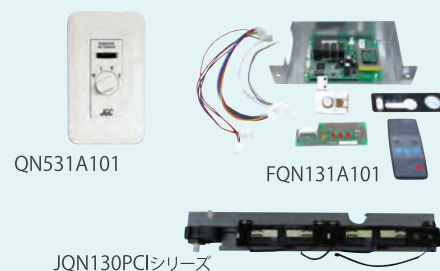

「空気のある場所はどこでも」

天井埋込形

天井面にすっきりジャストフィット

- パネル色はホワイト(標準品)とブラック(受注対応品)の二色、室内の内装に合わせてお選びいただけます。
(マンセル値 ホワイト:10Y9/0.5 ブラック:N1 相当)

仕様

名称		天井埋込形 電子式エアクリーナ														
形番		FJ110E			FJ220E			FJ330E			FJ400E			FJ450E		
風量切替スイッチ	内蔵	—														
	外部設置	オプション														
	ワイヤレスリモコン	オプション														
人体検知センサ		オプション														
風量設定		L	M	H	L	M	H	L	M	H	L	M	H	L	M	H
処理風量 (m ³ /min)		4	7	10	8	13	20	14	21	30	17	26	40	22	30	45
集じん効率 (DOP法0.8 μm) (%)		99	99	99	99	98	94	98	97	93	99	98	94	98	97	88
周波数 (Hz)		50/60														
消費電力 (50/60Hz) (W)		54/65			94/118			124/152			140/168			181/231		
運転音 [dB(A)]		42以下			42以下			42以下			41以下			45以下		
質量 (kg)		26			34			44			50			50		
活性炭フィルタ		○														
エコ&脱臭ハイブリッドフィルタ		オプション														
酵素&活性炭フィルタ		オプション														

多彩なオプションをご用意

遠隔風量切替スイッチ、ワイヤレスリモコン、プラズマクラスターイオン発生器、人体検知センサなどのオプションをご用意しました。設置場所に合わせた選択が可能です。

床置形

スペースをとらず、大きな空気清浄能力でクリーンアップ。スリムなボディから、さわやかで快適なエアをお届けします。

- 奥行きわずか300mmのスリムボディ。
- 置くだけの簡単設計。
- 人体検知センサによる省エネ自動運転機能付。
- リモコンで遠隔操作が可能。
- 吸い込みは、本体上部と前面の2カ所から。幅広いエリアの空気を清浄します。

本体操作部もシンプル、わかりやすい操作性。

仕様

名称		床置形 電子式エアクリーナ		
形番		FJ256A		
風量切替スイッチ	内蔵	○		
	外部設置	—		
	ワイヤレスリモコン	○		
人体検知センサ		○		
風量設定		L	M	H
処理風量 (m ³ /min)		10	14	20
集じん効率 (DOP法0.8 μm) (%)		98	95	89
周波数 (Hz)		50/60		
消費電力 (50/60Hz) (W)		79/91		
運転音 [dB(A)]		42以下		
質量 (kg)		47		
活性炭フィルタ		○		
エコ&脱臭ハイブリッドフィルタ		オプション		
酵素&活性炭フィルタ		オプション		