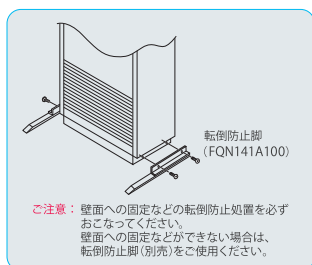

「空気のある場所はどこでも」

天井埋込形

天井面にすっきりジャストフィット

- パネル色はホワイト(標準品)とブラック(受注対応品)の二色、室内の内装に合わせてお選びいただけます。
(マンセル値 ホワイト:10Y9/0.5 ブラック:N1 相当)

仕様

名称		天井埋込形 電子式エアクリーナ														
形番		FJ110E			FJ220E			FJ330E			FJ400E			FJ450E		
風量切替スイッチ	内蔵	—														
	外部設置	オプション														
	ワイヤレスリモコン	オプション														
人体検知センサ		オプション														
風量設定		L	M	H	L	M	H	L	M	H	L	M	H	L	M	H
処理風量 (m ³ /min)		4	7	10	8	13	20	14	21	30	17	26	40	22	30	45
集じん効率 (DOP法0.8 μm) (%)		99	99	99	99	98	94	98	97	93	99	98	94	98	97	88
周波数 (Hz)		50/60														
消費電力 (50/60Hz) (W)		54/65			94/118			124/152			140/168			181/231		
運転音 [dB(A)]		42以下			42以下			42以下			41以下			45以下		
質量 (kg)		26			34			44			50			50		
活性炭フィルタ		○														
エコ&脱臭ハイブリッドフィルタ		オプション														
酵素&活性炭フィルタ		オプション														

多彩なオプションをご用意

遠隔風量切替スイッチ、ワイヤレスリモコン、プラズマクラスターイオン発生器、人体検知センサなどのオプションをご用意しました。設置場所に合わせた選択が可能です。

床置形

スペースをとらず、大きな空気清浄能力でクリーンアップ。スリムなボディから、さわやかで快適なエアをお届けします。

- 奥行きわずか300mmのスリムボディ。
- 置くだけの簡単設計。
- 人体検知センサによる省エネ自動運転機能付。
- リモコンで遠隔操作が可能。
- 吸い込みは、本体上部と前面の2カ所から。幅広いエリアの空気を清浄します。

本体操作部もシンプル、わかりやすい操作性。

仕様

名称		床置形 電子式エアクリーナ		
形番		FJ256A		
風量切替スイッチ	内蔵	○		
	外部設置	—		
	ワイヤレスリモコン	○		
人体検知センサ		○		
風量設定		L	M	H
処理風量 (m ³ /min)		10	14	20
集じん効率 (DOP法0.8 μm) (%)		98	95	89
周波数 (Hz)		50/60		
消費電力 (50/60Hz) (W)		79/91		
運転音 [dB(A)]		42以下		
質量 (kg)		47		
活性炭フィルタ		○		
エコ&脱臭ハイブリッドフィルタ		オプション		
酵素&活性炭フィルタ		オプション		