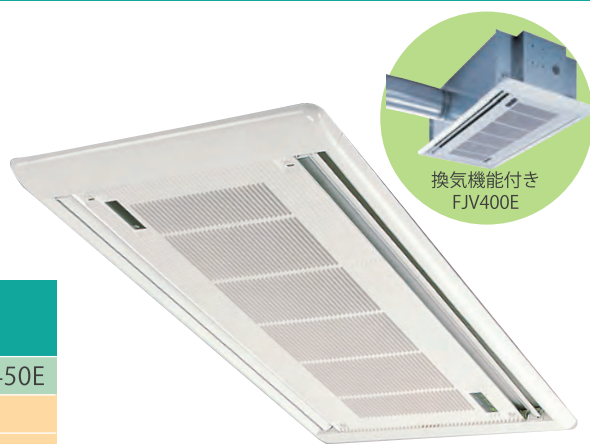

「空気のある場所はどこでも」

天井埋込形

天井面にすっきりジャストフィット

- パネル色はホワイト(標準品)とブラック(受注対応品)の二色、室内の内装に合わせてお選びいただけます。
(マンセル値 ホワイト:10Y9/0.5 ブラック:N1 相当)

仕様

名称		天井埋込形 電子式エアクリーナ														
形番		FJ110E			FJ220E			FJ330E			FJ400E			FJ450E		
風量切替スイッチ	内蔵	—														
	外部設置	オプション														
	ワイヤレスリモコン	オプション														
人体検知センサ		オプション														
風量設定		L	M	H	L	M	H	L	M	H	L	M	H	L	M	H
処理風量 (m ³ /min)		4	7	10	8	13	20	14	21	30	17	26	40	22	30	45
集じん効率 (DOP法0.8 μm) (%)		99	99	99	99	98	94	98	97	93	99	98	94	98	97	88
周波数 (Hz)		50/60														
消費電力 (50/60Hz) (W)		54/65			94/118			124/152			140/168			181/231		
運転音 [dB(A)]		42以下			42以下			42以下			41以下			45以下		
質量 (kg)		26			34			44			50			50		
活性炭フィルタ		○														
エコ&脱臭ハイブリッドフィルタ		オプション														
酵素&活性炭フィルタ		オプション														

多彩なオプションをご用意

遠隔風量切替スイッチ、ワイヤレスリモコン、プラズマクラスターイオン発生器、人体検知センサなどのオプションをご用意しました。設置場所に合わせた選択が可能です。

床置形

スペースをとらず、大きな空気清浄能力でクリーンアップ。スリムなボディから、さわやかで快適なエアをお届けします。

- 奥行きわずか300mmのスリムボディ。
- 置くだけの簡単設計。
- 人体検知センサによる省エネ自動運転機能付。
- リモコンで遠隔操作が可能。
- 吸い込みは、本体上部と前面の2カ所から。幅広いエリアの空気を清浄します。

本体操作部もシンプル、わかりやすい操作性。

仕様

名称		床置形 電子式エアクリーナ		
形番		FJ256A		
風量切替スイッチ	内蔵	○		
	外部設置	—		
	ワイヤレスリモコン	○		
人体検知センサ		○		
風量設定		L	M	H
処理風量 (m ³ /min)		10	14	20
集じん効率 (DOP法0.8 μm) (%)		98	95	89
周波数 (Hz)		50/60		
消費電力 (50/60Hz) (W)		79/91		
運転音 [dB(A)]		42以下		
質量 (kg)		47		
活性炭フィルタ		○		
エコ&脱臭ハイブリッドフィルタ		オプション		
酵素&活性炭フィルタ		オプション		