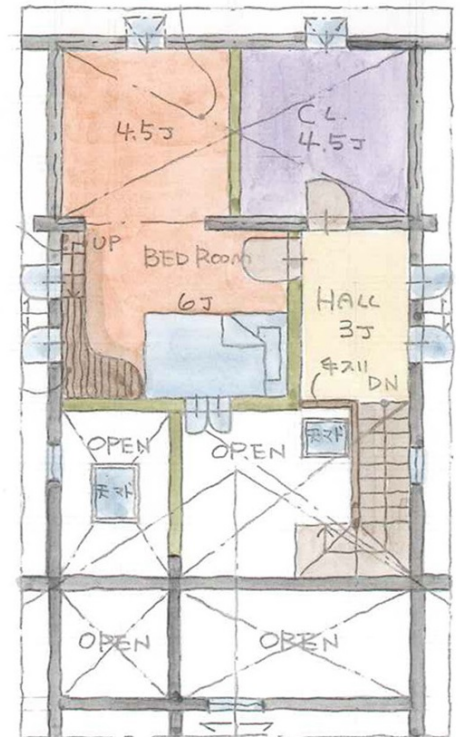

## ペットとの暮らし

猫を8匹、犬を1匹飼ってらっしゃるT様。ご家族の願いは、そんなペットたちと心地よく暮らせるログハウス。玄関を開けるとすぐ、2階の天井まで見通せる大きな吹抜けが出迎えてくれる開放的な住まいが完成しました。アーチカットされた開口がデザイン性を高め、家具や建具はハンドメイド。ペットと日向ぼっこが楽しめるサンルームを設け、寝室には猫たちが遊べるステップやカウンターを設置しています。屋根はオレンジの瓦屋根。煉瓦敷きのガレージを提案させていただき、外壁は都会的な色調を意識して塗装しました。

1F Plan

2F Plan

## Material

- ・フィンランド産のパイン材を使用
- ・サイズは134mm × 180mmのラミネートマシンカットログ材を選択