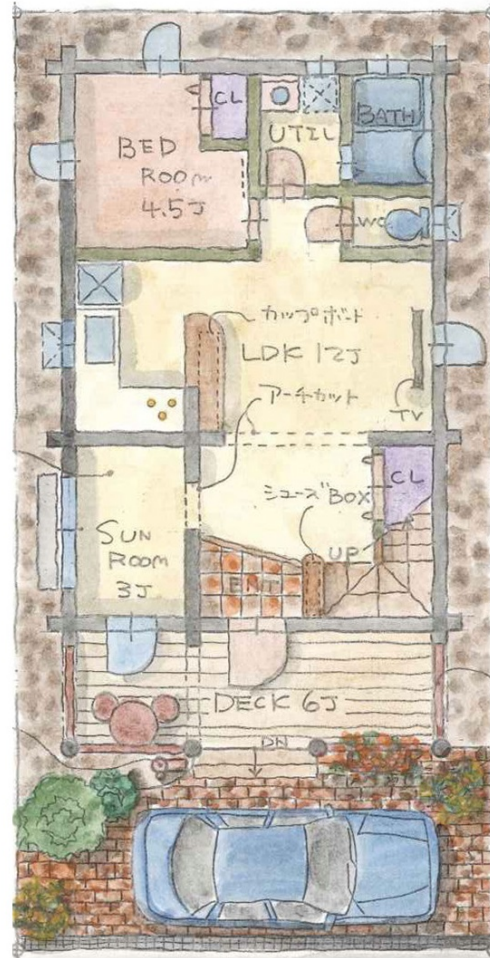

## ペットとの暮らし

猫を8匹、犬を1匹飼ってらっしゃるT様。ご家族の願いは、そんなペットたちと心地よく暮らせるログハウス。玄関を開けるとすぐ、2階の天井まで見通せる大きな吹抜けが出迎えてくれる開放的な住まいが完成しました。アーチカットされた開口がデザイン性を高め、家具や建具はハンドメイド。ペットと日向ぼっこが楽しめるサンルームを設け、寝室には猫たちが遊べるステップやカウンターを設置しています。屋根はオレンジの瓦屋根。煉瓦敷きのガレージを提案させていただき、外壁は都会的な色調を意識して塗装しました。

1F Plan

2F Plan

## Material

- ・フィンランド産のパイン材を使用
- ・サイズは134mm × 180mmのラミネートマシンカットログ材を選択