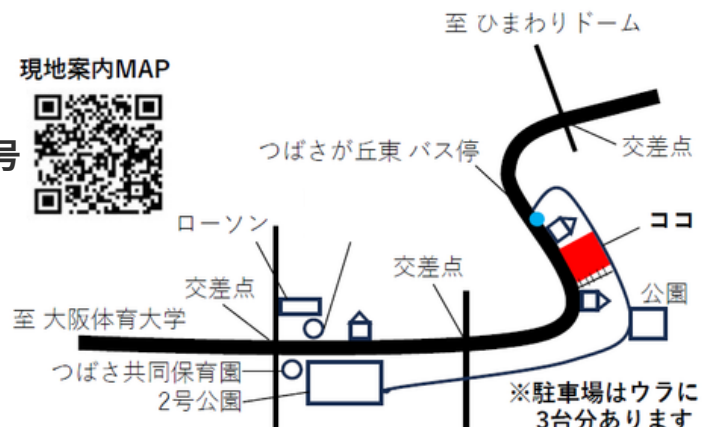

[イベント開催場所]

大阪府泉南郡熊取町つばさヶ丘東2丁目1番18号
woodyモデルハウスにて

現地案内MAP

WOODY
Company that builds Log house & Timbered house