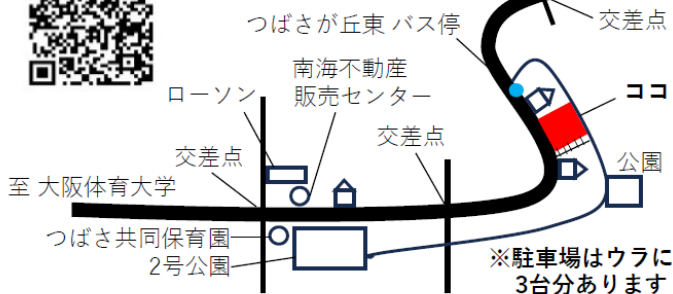

B. 出張小林助産院 ~ Fureru ~

8/26(火) Vol.20 10:00-12:00 (ご予約制)

※先着6組様まで
持物: 母子手帳
バスタオル

参加費: ¥1,500円

シンプルから個性派までお任せくださいプライベート空間で創り上げます♡子連れok 結婚式や特別な日のお手元お任せください

- ・JNECネイリスト技能検定1級
- ・JNAジェルネイル技能検定上級
- ・ネイルサロン 衛生管理士

ご予約はこちら
公式LINE ⇒
@666ahbst

TOE_SHOP

C. ネイルサロン TOE SHOP

毎週水曜日 AM9時 OPEN (ご予約制)

¥4,000 ~ ¥8,000 熊取町の方初回 ¥500off

「ウッディーイベント会場」はこちら

大阪府泉南郡熊取町つばさが丘東
2丁目1番18号

至 ひまわりドーム

現地案内MAP

D. ローフード講座 ~ earth sweets ~

新鮮なコーヒーと
ローズスイーツ付き

8/28(木) Vol.20 11:30-14:00 (ご予約制)

※先着5名様まで 参加費: ¥4,500円
持物: 手拭き用タオル
あればアポロ

ご予約・お問合せ方法はこちら InstagramのDMへ →

@EARTH_SWEETS

ーロー担々麺詳細ー