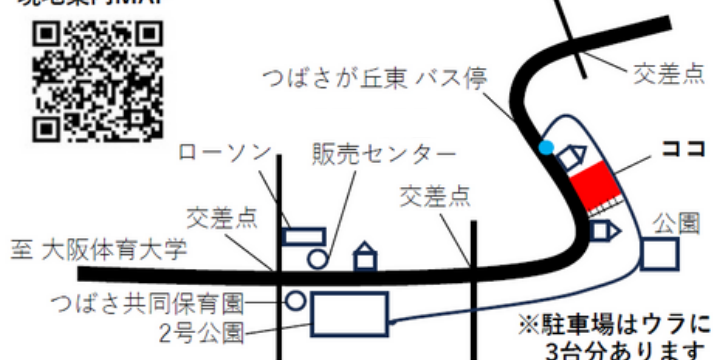

1/23(金) Vol.24

10:00-12:00 (ご予約制)

※先着6名様まで

持物：母子手帳
バスタオル

参加費：1,500円

C. ネイルサロン TOE SHOP

毎週水曜日 AM9時 OPEN 《ご予約制》

¥4,000より

熊取町の方は初回
¥500 OFF

シンプルから個性派までお任せください
結婚式や特別な日には是非いかがですか●
プライベート空間で創り上げます♡子連れOK

- ・JNECネイリスト技能検定1級
- ・JNAジェルネイル技能検定上級
- ・ネイルサロン 衛生管理士

ご予約は公式LINEまで
@666ahbst

[イベント開催場所]

大阪府泉南郡熊取町つばさヶ丘東
2丁目1番18号

至 ひまわりドーム

現地案内MAP