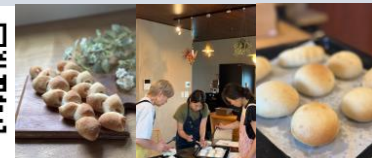

グルテン
フリー

ご予約・お問合せ
方法はこちら →

Instagram
のDMへ

—詳細—

- ・自己紹介
- ・材料説明
- ・ベーコンエピパン作り (およそ1時間)

※発酵時間や焼き時間に米粉の説明などさせていただきます!

- ・焼きたてパン試食タイム

6月のイベント