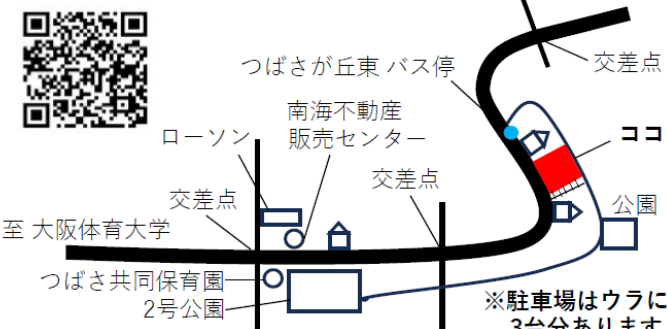

※先着6組様まで

参加費: ¥1,500円

シンプルから個性派までお任せくださいプライベート空間で
創り上げます♡子連れok 結婚式や特別な日のお手元お任せ
ください

- ・JNECネイリスト技能検定1級
- ・JNAジェルネイル技能検定上級
- ・ネイルサロン 衛生管理士

ご予約はこちら
公式LINE ⇒
@666ahbst

@TOE_SHOP

C. ネイルサロン TOE SHOP

毎週水曜日 AM9時 OPEN (ご予約制)

¥4,000 ~ ¥8,000 熊取町の方初回 ¥500off

「ウッディーイベント会場」はこちら

大阪府泉南郡熊取町つばさが丘東 2丁目1番18号 至 ひまわりドーム

現地案内MAP

※駐車場はウラに
3台分あります

ご予約はこちら

D. 米粉パン教室 (小麦・卵・乳不使用)

~ だいちのこめぱん ~