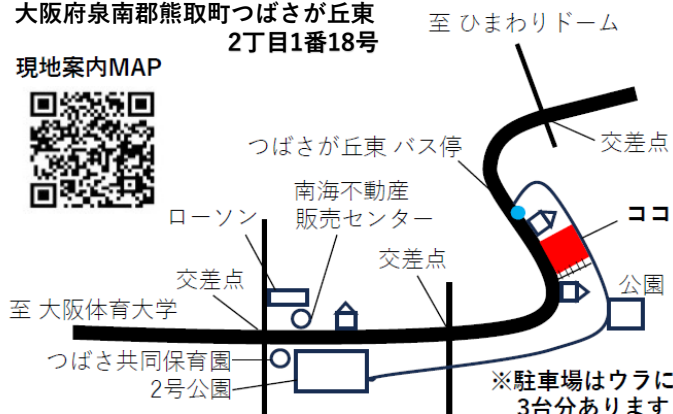

※駐車場はウラに
3台分あります

D. 米粉パン教室 (小麦・卵・乳不使用)

~ だいちのこめぱん ~

5/29(木) Vol.7 13:30-15:30 (ご予約制)

※先着4名様まで 参加費: ¥3,500円

- ・エプロン(少し粉が飛ぶ可能性があるくらいなので、気にならない方は不要です)
- ・ハンドタオル(手洗いた後の手拭き用)、筆記用具

グルテン
フリー

ご予約・お問合せ
方法はこちら →

Instagram
のDMへ

—詳細—

- ・自己紹介
- ・材料説明
- ・ねじりパン作り (およそ1時間)

※発酵時間や焼き時間に米粉の説明などさせていただきます!

- ・焼きたてパン試食タイム