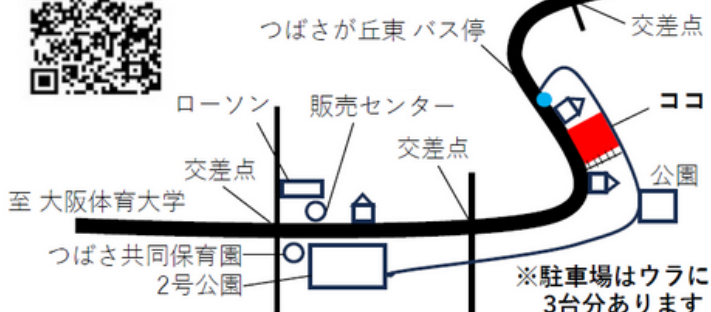

ー詳細ー

- ・自己紹介 (約15分)
 - ・ご相談内容に合わせて (約45分)
- その時の必要な遊びや動きや
お話を取り入れます

ご予約
お問い合わせは
Instagramの
DMまで

C. ネイルサロン TOE SHOP

毎週水曜日 AM9時 OPEN 《ご予約制》

¥4,000より

熊取町の方は初回
¥500 OFF

シンプルから個性派までお任せください
結婚式や特別な日には是非いかがですか●
プライベート空間で創り上げます♡子連れOK

- ・JNECネイリスト技能検定1級
- ・JNAジェルネイル技能検定上級
- ・ネイルサロン 衛生管理士

ご予約は公式LINEまで
@666ahbst

[イベント開催場所]

大阪府泉南郡熊取町つばさヶ丘東
2丁目1番18号

現地案内MAP

D. 米粉パン教室 (小麦・卵・乳不使用) ~だいちのこめぱん~

1/29(木) Vol.13 10:30-12:30 (ご予約制)

※先着4名様まで