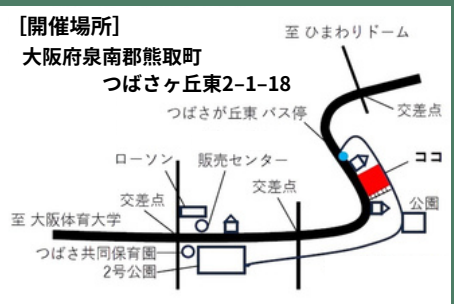

11:00と13:30の2回パン丸め体験
を開催します。各回先着8名様
参加可能です。(お1人様2個)

HP

最新情報はインスタへ!

開催地案内MAP

駐車場3台分のみです
乗り合わせでのご来場に
ご協力ください