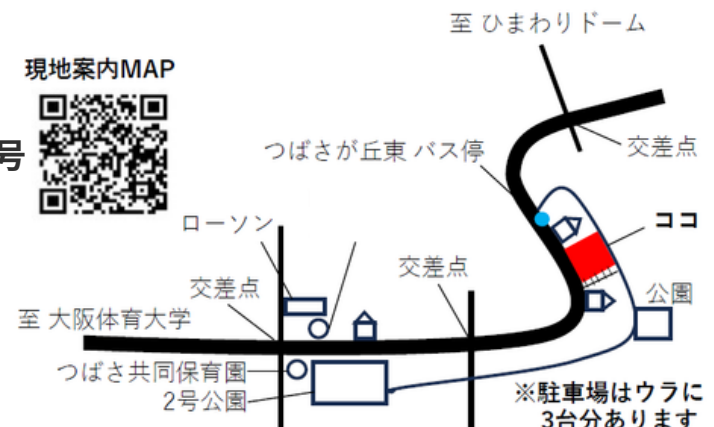

ご予約・お問い合わせは
InstagramのDMまで

[イベント開催場所]

大阪府泉南郡熊取町つばさヶ丘東2丁目1番18号
woodyモデルハウスにて

現地案内MAP

WOODY
Company that builds Log house & Timbered house

WOODY

マルシェ

日頃の感謝を込めてWOODYマルシェを開催いたします