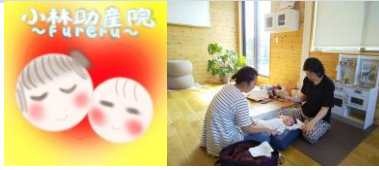

ご予約・お問合せ 方法はこちら
InstagramのDMへ ↓↓↓↓

※昔は漢方としても処方されていたコーヒー
新鮮で身体にも良いコーヒーをお楽しみ下さい

@EARTH_SWEETS

ー詳細ー

- ・自己紹介 (約15分)
- ・ご相談内容に合わせて (約45分) その時の必要な遊びや動きやお話しを取り入れます
- タッチケア Loving Touchcare® など
- ※必要な方は計測 個別相談もできます
- ・お茶タイム (約30分) ゆっくりお茶でも飲みましょう♪

ご予約 →
お問合せ →
方法はこちら
Instagram
のDMへ

@KOBAYASHIYOSANIN

B. 出張小林助産院 ~ Fureru ~

8/26(火) Vol.20 10:00-12:00 (ご予約制)

※先着6組様まで
持物: 母子手帳
バスタオル

参加費: ¥1,500円

シンプルから個性派までお任せくださいプライベート空間で創り上げます♡子連れok 結婚式や特別な日のお手元お任せください

- ・JNECネイリスト技能検定1級
- ・JNAジェルネイル技能検定上級
- ・ネイルサロン 衛生管理士

ご予約はこちら
公式LINE ⇒
@666ahbst

TOE_SHOP

C. ネイルサロン TOE SHOP

毎週水曜日 AM9時 OPEN (ご予約制)

¥4,000 ~ ¥8,000 熊取町の方初回 ¥500off

「ウッディーイベント会場」はこちら

大阪府泉南郡熊取町つばさが丘東
2丁目1番18号

至 ひまわりドーム

現地案内MAP