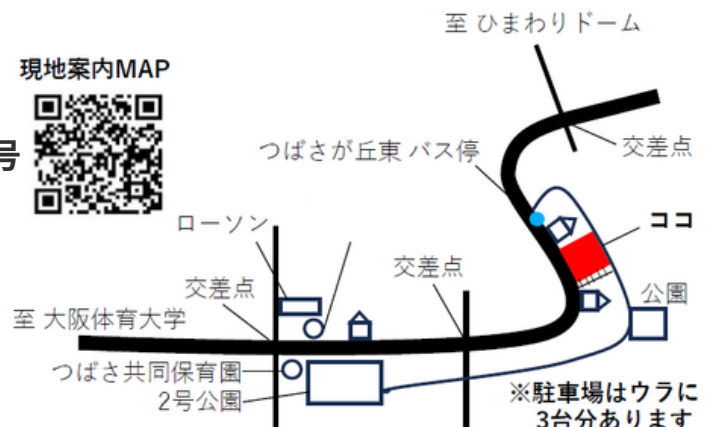

グルテン
フリー

ご予約・お問い合わせは
InstagramのDMまで

@OUCHI.DE.COMEPAN

3・4月開催なし

[イベント開催場所]

大阪府泉南郡熊取町つばさヶ丘東2丁目1番18号
woodyモデルハウスにて

現地案内MAP

WOODY
Company that builds Log house & Timbered house