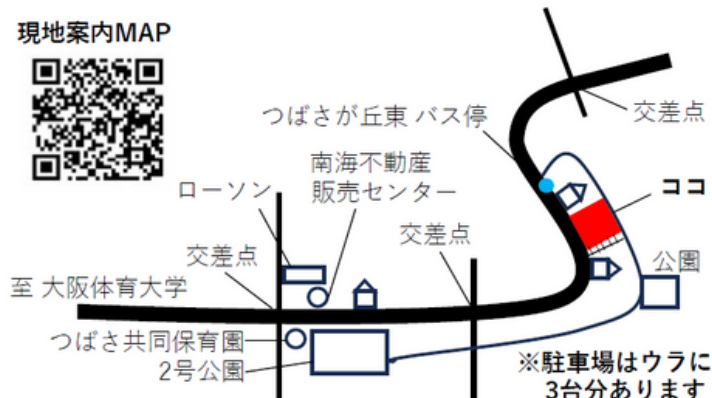

ゆっくりお茶でも飲みましょう◎

ご予約
お問い合わせは
Instagramの
DMまで

@KOBAYASHIJOYOSANIN

B. 出張小林助産院 ~Fururu~

12/24(水) Vol.23 10:00-12:00 (ご予約制)

※先着6名様まで

持物：母子手帳
バスタオル

参加費：1,500円

シンプルから個性派までお任せください
結婚式や特別な日には是非いかがですか●
プライベート空間で創り上げます♡子連れOK

- ・JNECネイリスト技能検定1級
- ・JNAジェルネイル技能検定上級
- ・ネイルサロン 衛生管理士

ご予約は公式LINEまで
@666ahbst

@TOE_SHOP

C. ネイルサロン TOE SHOP

毎週水曜日 AM9時 OPEN 《ご予約制》

¥4,000より

熊取町の方は初回
¥500 OFF

[イベント開催場所]

大阪府泉南郡熊取町つばさヶ丘東
2丁目1番18号

至 ひまわりドーム

現地案内MAP

D. 米粉パン教室 (小麦・卵・乳不使用) ～だいちのこめぱん～

12/18(木) Vol.12 10:30-12:30 (ご予約制)

※先着4名様まで

持物：エプロン・ハンドタオル
筆記用具