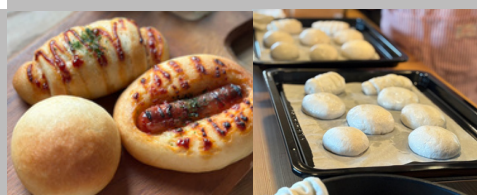

C. 米粉パン教室 (小麦・卵・乳不使用) ~だいちのこめぱん~

6/23(火) Vol.17 10:30-12:30 (ご予約制)
参加費：6,000円

※先着4名様まで
持物：エプロン・ハンドタオル
筆記用具

グルテン
フリー

—詳細—

- ・自己紹介
- ・材料説明
- ・ウインナーパン作り (およそ1時間)

※発酵時間や焼き時間に米粉の説明などをさせていただきます
・焼きたてパン試食タイム

ご予約・お問い合わせは
InstagramのDMまで

@OUCHI.DE.COMEPAN