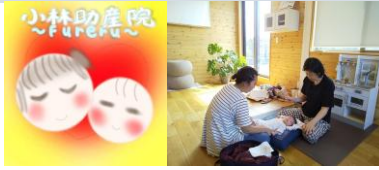

ご予約・お問合せ 方法はこちら
InstagramのDMへ ↓↓↓↓

※昔は漢方としても処方されていたコーヒー
新鮮で身体にも良いコーヒーをお楽しみ下さい

@EARTH_SWEETS

ー詳細ー

- ・自己紹介 (約15分)
- ・ご相談内容に合わせて (約45分) その時の必要な遊びや動きやお話しを取り入れます
- タッチケア Loving Touchcare® など
- ※必要な方は計測 個別相談もできます
- ・お茶タイム (約30分) ゆっくりお茶でも飲みましょう♪