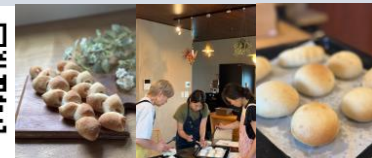

ご予約・お問合せ
方法はこちら →

Instagram
のDMへ

—詳細—

- ・自己紹介
- ・材料説明
- ・ベーコンエピパン作り (およそ1時間)

※発酵時間や焼き時間に米粉の説明などさせていただきます!

- ・焼きたてパン試食タイム

6月のイベント

ごあいさつ