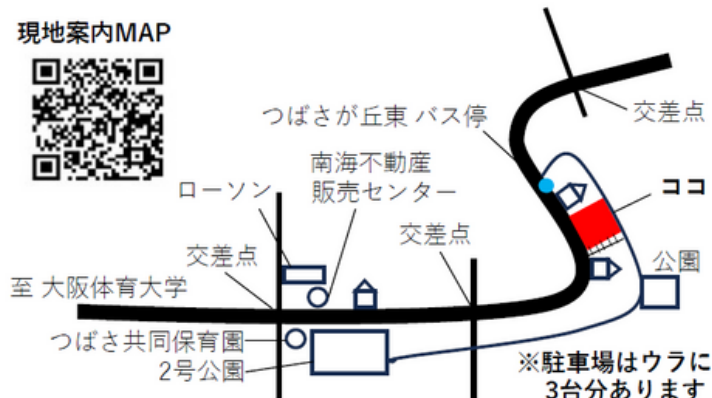

ご予約
お問い合わせは
Instagramの
DMまで

@KOBAYASHIJOYOSANIN

B. 出張小林助産院 ~Fururu~

12/24(水) Vol.23

10:00-12:00 (ご予約制)

※先着6名様まで

持物：母子手帳
バスタオル

参加費：1,500円

シンプルから個性派までお任せください
結婚式や特別な日には是非いかがですか●
プライベート空間で創り上げます♡子連れOK

- ・JNECネイリスト技能検定1級
- ・JNAジェルネイル技能検定上級
- ・ネイルサロン 衛生管理士

ご予約は公式LINEまで
@666ahbst

@TOE_SHOP

C. ネイルサロン TOE SHOP

毎週水曜日 AM9時 OPEN 《ご予約制》

¥4,000より

熊取町の方は初回
¥500 OFF

[イベント開催場所]

大阪府泉南郡熊取町つばさヶ丘東
2丁目1番18号

至 ひまわりドーム

現地案内MAP

※駐車場はウラに
3台分あります

D. 米粉パン教室 (小麦・卵・乳不使用) ~だいちのこめぱん~

12/18(木) Vol.12

10:30-12:30 (ご予約制)