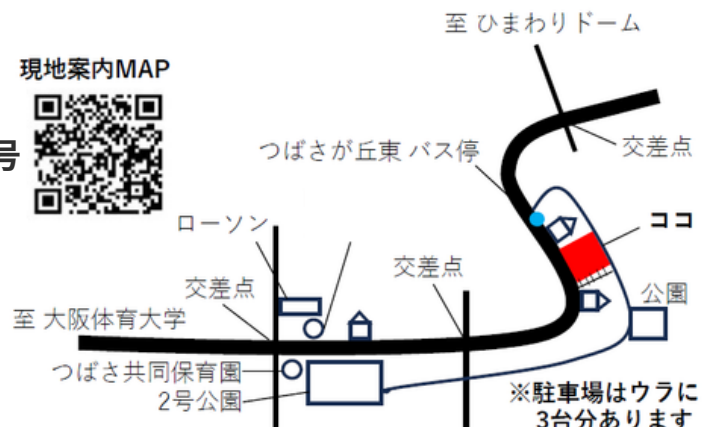

ご予約・お問い合わせは
InstagramのDMまで

@OUCHI.DE.COMEPAN

3・4月開催なし

[イベント開催場所]

大阪府泉南郡熊取町つばさヶ丘東2丁目1番18号
woodyモデルハウスにて

現地案内MAP

WOODY
Company that builds Log house & Timbered house

2月のイベント