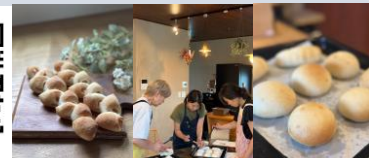

ご予約・お問合せ
方法はこちら →

Instagram
のDMへ

—詳細—

- ・自己紹介
- ・材料説明
- ・ベーコンエピパン作り (およそ1時間)

※発酵時間や焼き時間に米粉の説明などさせていただきます!

- ・焼きたてパン試食タイム

6月のイベント

ごあいさつ