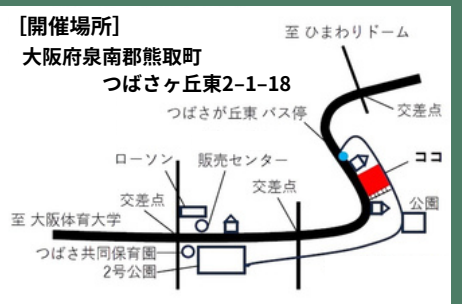

HP

最新情報はインスタへ!

開催地案内MAP

駐車場3台分のみです
乗り合わせでのご来場に
ご協力ください

3月のイベント

ごあいさつ

WOODY(ウッディー)は、木の家 高気密高断熱の住まいと
薪ストーブ相談所を運営する 木の家専門店です

ウッディーModel houseで『健康』をテーマにさまざまな活動を開催いたします
赤ちゃんからお年寄りまで安心して安全な暮らしをお手伝いします