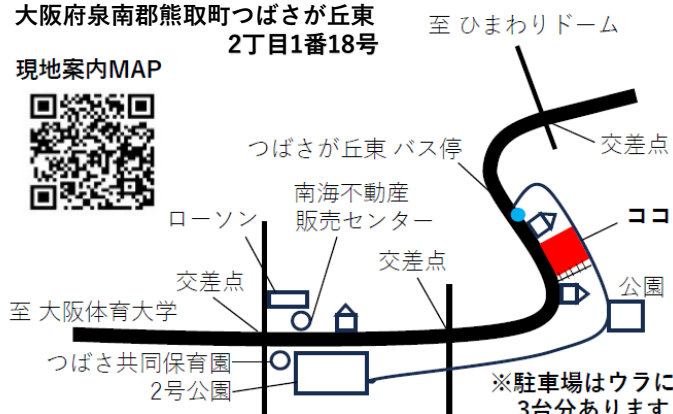

ご予約 →
お問合せ →
方法はこちら
Instagram
のDMへ

@KOBAYASHIJYOSANIN

B. 出張小林助産院 ~ Fururu ~

9/30(火) Vol.21 10:00-12:00 (ご予約制)

※先着6組様まで
持物: 母子手帳
バスタオル

参加費: ¥1,500円

シンプルから個性派までお任せくださいプライベート空間で創り上げます♡子連れok 結婚式や特別な日のお手元お任せください

- ・JNECネイリスト技能検定1級
- ・JNAジェルネイル技能検定上級
- ・ネイルサロン 衛生管理士

ご予約はこちら
公式LINE ⇒
@666ahbst

@TOE_SHOP

C. ネイルサロン TOE SHOP

毎週水曜日 AM9時 OPEN (ご予約制)

¥4,000円より 熊取町の方初回 ¥500off

「ウッディーイベント会場」はこちら

大阪府泉南郡熊取町つばさが丘東
2丁目1番18号

現地案内MAP

※駐車場はウラに
3台分あります

D. 米粉パン教室 (小麦・卵・乳不使用)

~ だいちのこめぱん ~

9/26(金) Vol.10 10:30-12:30 (ご予約制)

※先着4名様まで

参加費: ¥5,500円

- ・エプロン(少し粉が飛ぶ可能性があるくらいなので、気にならない方は不要です)
- ・ハンドタオル(手洗した後の手拭き用)、筆記用具