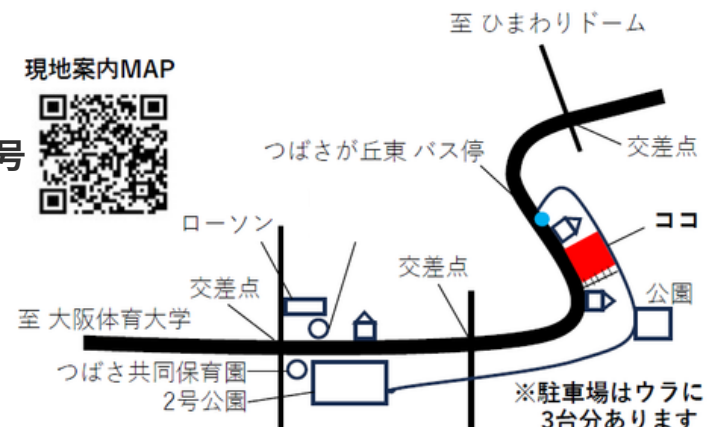

—詳細—

- ・自己紹介
- ・材料説明
- ・まるパン作り (およそ1時間)

※発酵時間や焼き時間に米粉の説明などをさせていただきます

- ・焼きたてパン試食タイム

ご予約・お問い合わせは
InstagramのDMまで

@OUCHI.DE.COMEPAN

[イベント開催場所]

大阪府泉南郡熊取町つばさヶ丘東2丁目1番18号
woodyモデルハウスにて

現地案内MAP

※駐車場はウラに
3台分あります

WOODY
Company that builds Log house & Timbered house

WOODY

マルシェ

日頃の感謝を込めてWOODYマルシェを開催いたします

入場無料

斜め向かいのPicyuPiさん
当日、実店舗にて焼き菓子など
販売予定です!!