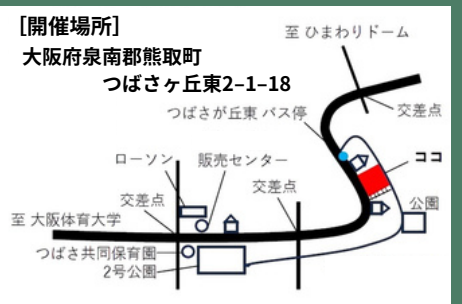

米粉パン試食&体験
~だいちのこめぱん~

11:00と13:30の2回パン丸め体験
を開催します。各回先着8名様
参加可能です。(お1人様2個)

HP

最新情報はインスタへ!

開催地案内MAP

駐車場3台分のみです
乗り合わせでのご来場に
ご協力ください

3月のイベント

ごあいさつ