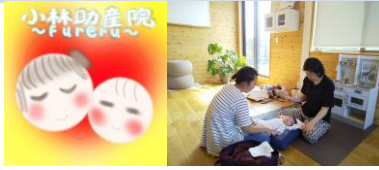

8/21(木) Vol.20 13:00-15:00 (ご予約制)

※先着5名様まで
持物: 筆記用具

参加費: ¥3,500円

ー詳細ー

- ・1杯のコーヒーになるまで
- ・美味しいコーヒーとは
- ・身体への効能について
- ・手焙煎の実習
- ・手焙煎のコーヒーと市販のコーヒーの飲み比べ
- ・実習とは違う豆を煎って、煎りたてコーヒーとローズスイーツでコーヒータイム

ご予約・お問合せ 方法はこちら
InstagramのDMへ ↓↓↓↓

※昔は漢方としても処方されていたコーヒー
新鮮で身体にも良いコーヒーをお楽しみ下さい

@EARTH_SWEETS

ー詳細ー

- ・自己紹介 (約15分)
- ・ご相談内容に合わせて (約45分)
その時の必要な遊びや動きやお話しを取り入れます
- タッチケア Loving Touchcare® など
- ※必要な方は計測
個別相談もできます
- ・お茶タイム (約30分)
ゆっくりお茶でも飲みましょう♪