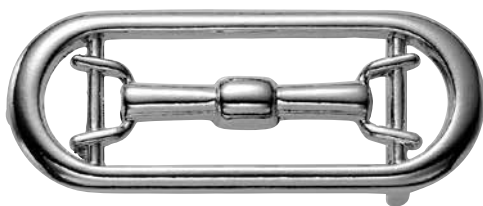

Top Buckles Western

【トップ式バックル ウェスタンバックル】

ORNAMENTS 9

Fashion Parts Original Products Made in Japan

Top Buckles

トップ式バックル

S 356-10mm

S 362-10mm

S 368-10mm

S 363-10mm

F 475

S 123-15-20mm

S 156-20mm

Top Buckles

トップ式バックル

S 347-30mm

S 170-25mm

S 173-25mm

S 169-25mm

S 341-30mm

S 107-25・30mm

Western

ウェスタンバックル

K 433-10mm

K 133-15mm

K 133-20mm

K 133-25mm

K 418-25mm

Western

ウェスタンバックル

K 133-30mm

K 419-30mm