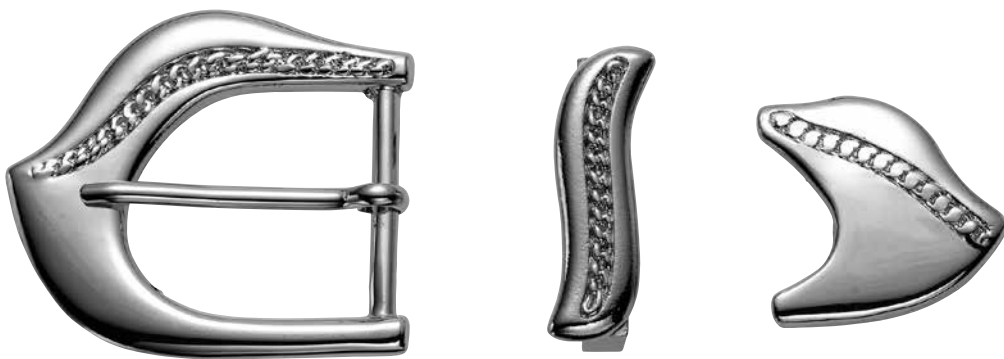

Top Buckles Western

【トップ式バックル ウェスタンバックル】

ORNAMENTS 9

Fashion Parts Original Products Made in Japan

Top Buckles

トップ式バックル

S 356-10mm

S 362-10mm

K 133-15mm

K 133-20mm

K 133-25mm

K 418-25mm

Western

ウェスタンバックル

K 133-30mm

K 419-30mm