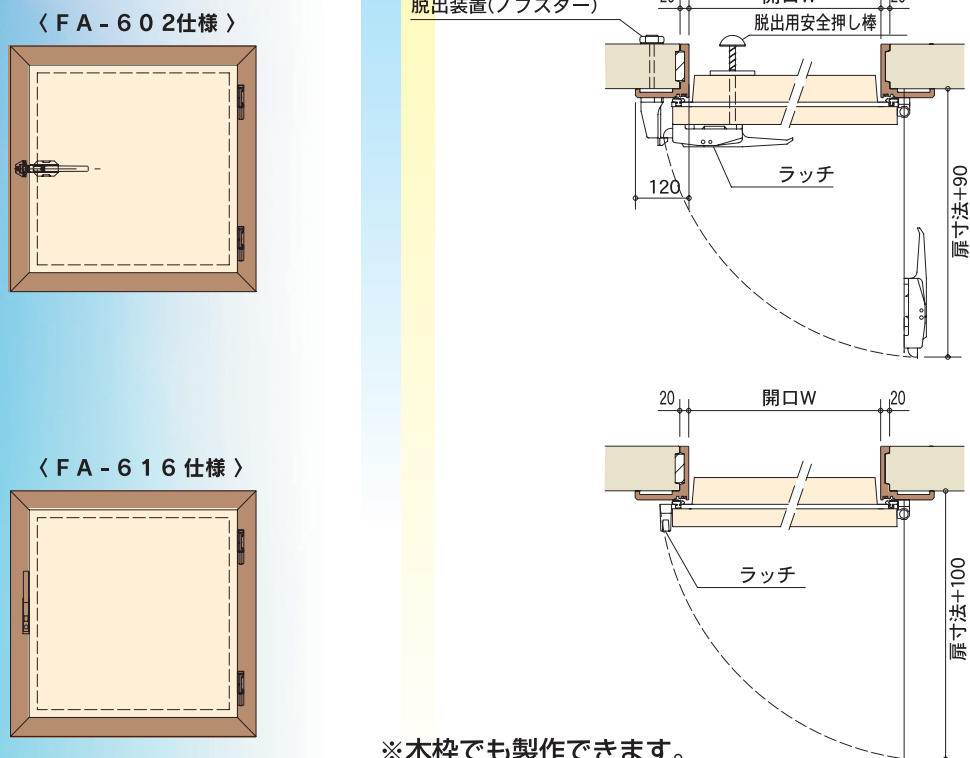

VARIATION-Door 1

《扉バリエーション1》

独自の技術で多種多様な扉に対応いたします。

標準扉（樹脂枠式）

小扉（樹脂枠式）

※木枠でも製作できます。