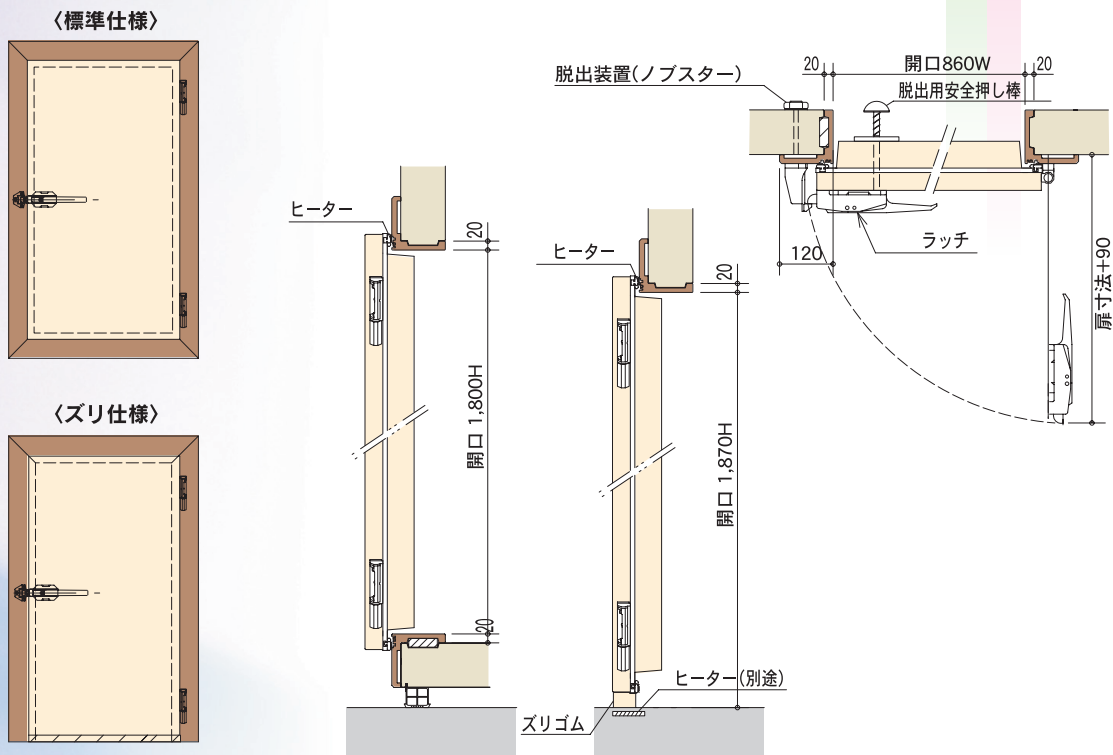

VARIATION-Door 1

《扉バリエーション1》

独自の技術で多種多様な扉に対応いたします。

標準扉（樹脂枠式）

小扉（樹脂枠式）

※木枠でも製作できます。