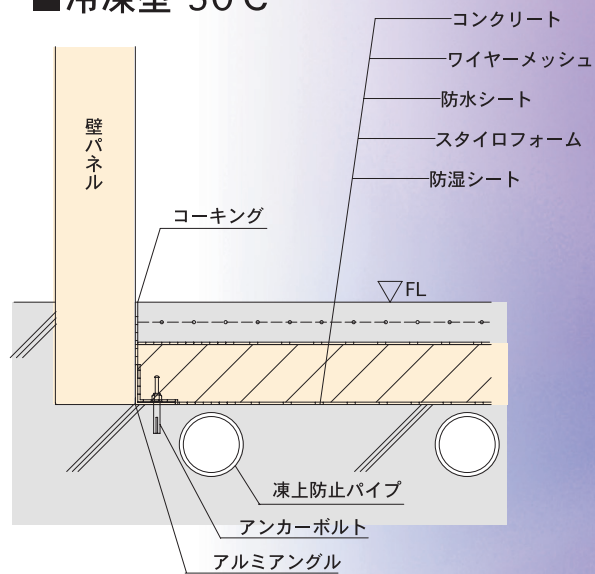

床構造仕様例

■標準タイプ

■冷蔵型0℃以上

■冷蔵型-5℃以上

■冷蔵型-5℃以上

■冷凍型-30℃

■冷凍型-30℃