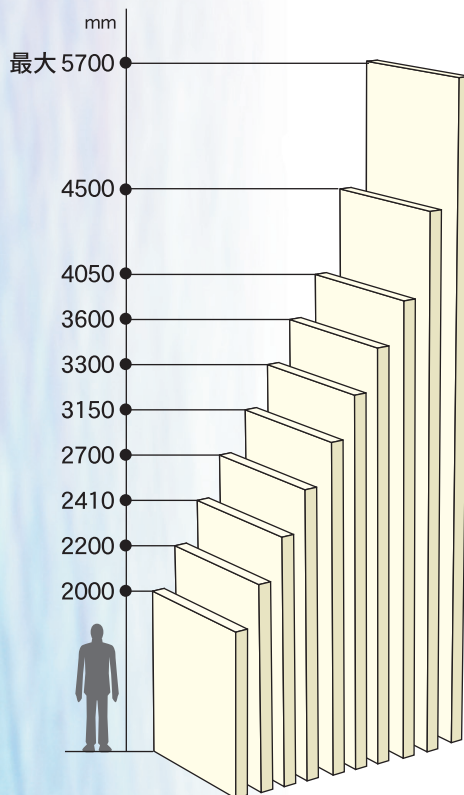

豊富なバリエーションでさまざまな用途に対応いたします。

◎パネル厚

	フラットパネル	キーストンパネル
R型 冷蔵	50 50mm	50, 25 75mm
F型 冷凍	100 100mm	100, 25 125mm
S型 超低温	130 130mm	130, 25 155mm
U型 超低温	150 150mm	

◎側板パネル高さ

パネル高は自由な寸法で製作いたします。

◎天床パネル長さ

幅900タイプ 1800 2250 2700 3150 3600

3600Lまで対応できるためハリ本数を少なくできます。

VARIATION-Panel

《パネルバリエーション》