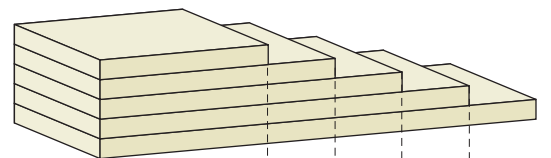

豊富なバリエーションでさまざまな用途に対応いたします。

◎パネル厚

	フラットパネル	キーストンパネル
R型 冷蔵	50 50mm	50, 25 75mm
F型 冷凍	100 100mm	100, 25 125mm
S型 超低温	130 130mm	130, 25 155mm
U型 超低温	150 150mm	

◎側板パネル高さ

パネル高は自由な寸法で製作いたします。

◎天床パネル長さ

幅900タイプ 1800 2250 2700 3150 3600

3600Lまで対応できるためハリ本数を少なくできます。

VARIATION-Panel

《パネルバリエーション》