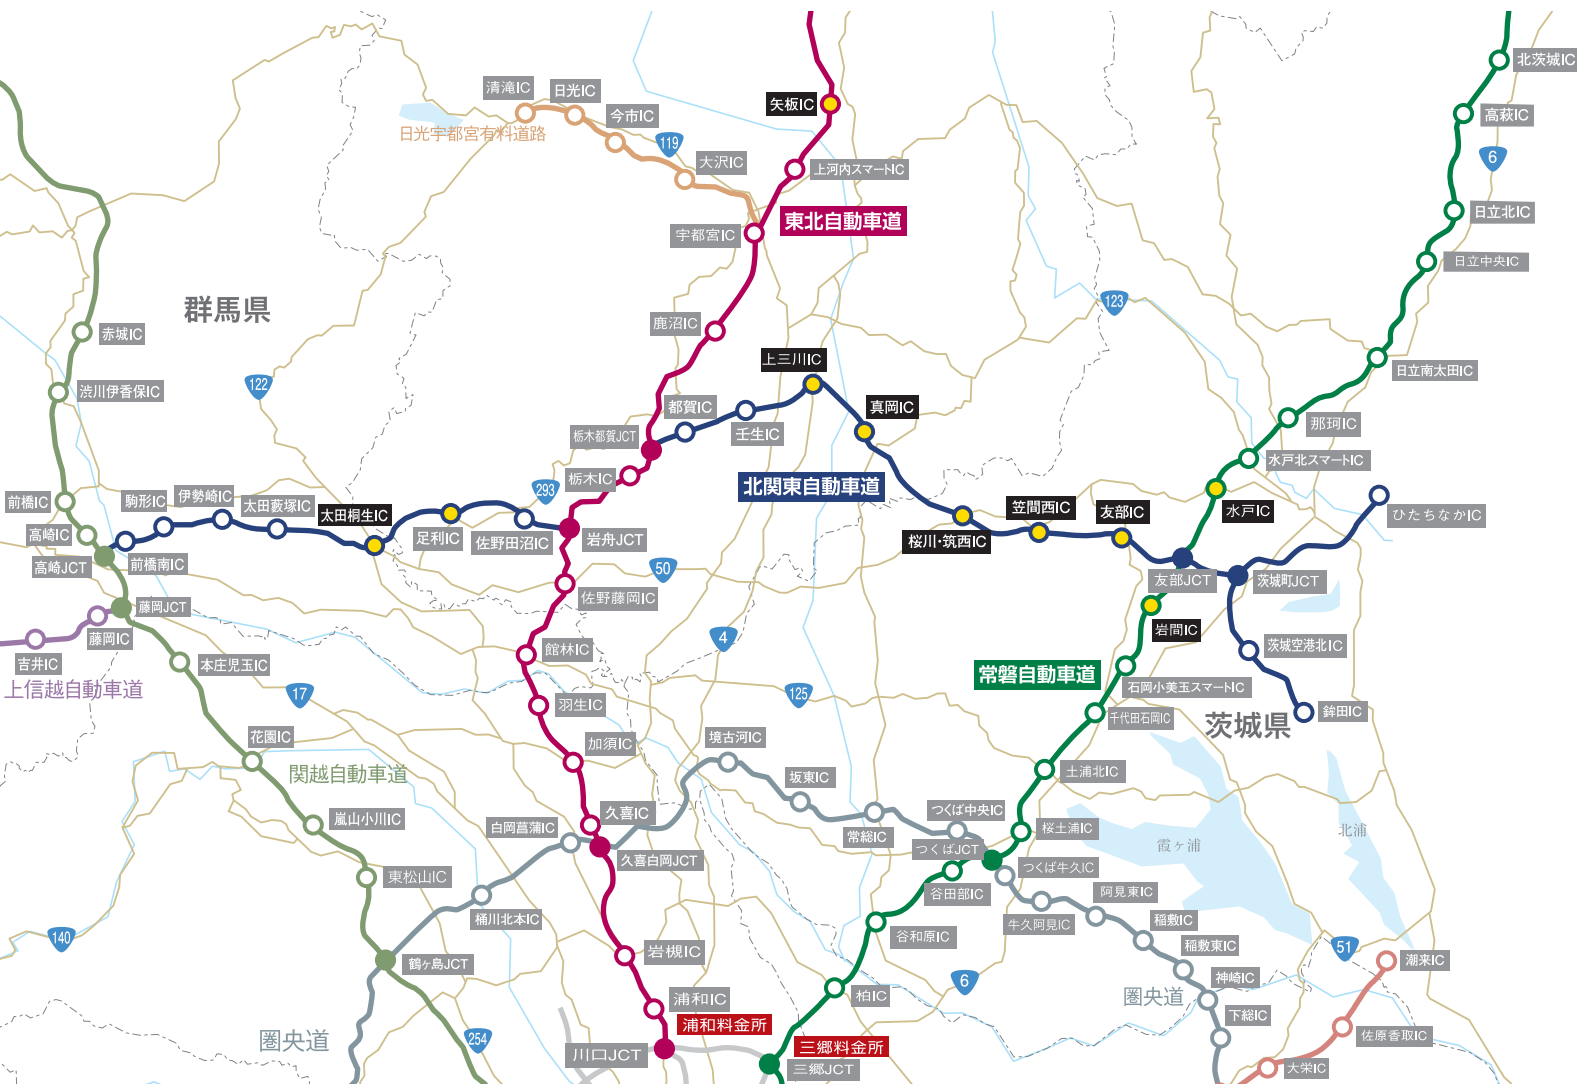

東北道

# 北関東道

常磐道

## 人気・推奨コース

### 高速道路を利用して楽々アクセス!

目次に記載されているインターチェンジのご利用がおすすめです。

- P32-33 烏山城カントリークラブ
- P44 東雲ゴルフクラブ
- P45 城山カントリー倶楽部
- P46 新宇都宮カントリークラブ
- P47 ロイヤルメドウゴルフ倶楽部
- P48 益子カントリー倶楽部
- P49 関東国際カントリークラブ

- 矢板IC・上三川IC
- 上三川IC
- 太田桐生IC
- 上三川IC・真岡IC
- 上三川IC・真岡IC
- 真岡IC・友部IC
- 真岡IC・友部IC