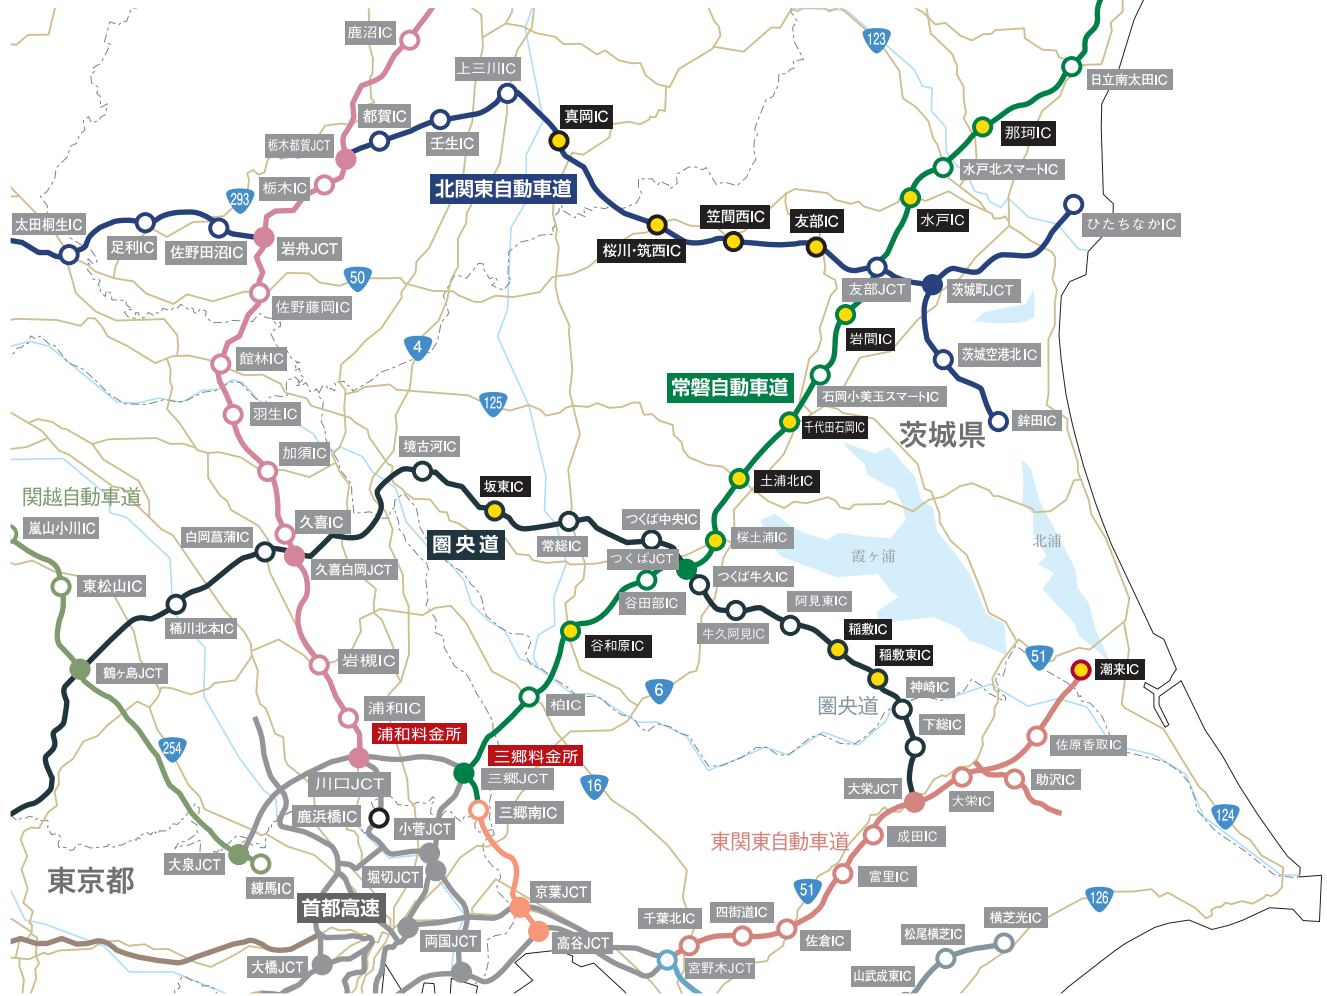

常磐道

北関東道

圏央道

首都高速

人気・推奨コース

高速道路を利用して楽々アクセス!

目次に記載されているインターチェンジのご利用がおすすめです。

- | | | | | | |
|-----|------------------------|-------------------|-----|---------------------|---------------|
| P15 | PGM石岡ゴルフクラブ | 千代田石岡J.C | P58 | GOLF5 カントリーかさまフォレスト | 笠間西I.C |
| P18 | ザ・インペリアルカントリークラブ | 稲敷I.C | P59 | GOLF5 カントリーサニーフィールド | 友部I.C・水戸I.C |
| P48 | 益子カントリー倶楽部 | 真岡I.C・友部I.C | P60 | 下館ゴルフ倶楽部 | 谷和原I.C・土浦北I.C |
| P49 | 関東国際カントリークラブ | 真岡I.C・友部I.C | P61 | 石岡ウエストカントリークラブ | 岩間I.C・友部I.C |
| P50 | 岩瀬桜川カントリークラブ | 笠間西I.C・桜川筑西I.C | P62 | つくば国際カントリークラブ | 土浦北I.C |
| P52 | 小名浜オーシャンホテル&ゴルフクラブ | いわき勿来I.C・いわき湯本I.C | P63 | 白帆カントリークラブ | 土浦北I.C・潮来I.C |
| P53 | パイロンネルソンカントリークラブ | いわき湯本I.C | P64 | かすみがうらゴルフクラブ | 土浦北I.C |
| P54 | スパ&ゴルフリゾート久慈 | 那珂I.C | P65 | 出島ゴルフクラブ | 土浦北I.C |
| P55 | ウィンザーパークゴルフアンドカントリークラブ | 水戸I.C | P66 | JGMセババステロスゴルフクラブ | 稲敷I.C・稲敷東I.C |
| P56 | 城里ゴルフ倶楽部 | 水戸I.C | P67 | 坂東ゴルフクラブ | 坂東I.C |
| P57 | 富士カントリー笠間倶楽部 | 水戸I.C・友部I.C | | | |