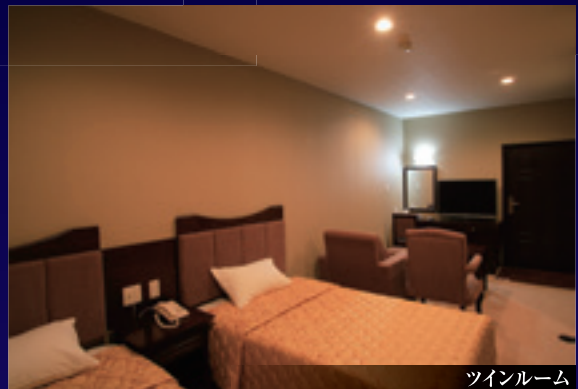

人気
です!

宿泊プラン

ご宿泊は、フロントから徒歩30秒! 隣接のホテルキャッスルヴィレッジです

ツインルーム

ホテル キャッスルヴィレッジ

レストラン

テラススペース

和牛すき焼き又はしゃぶしゃぶコース