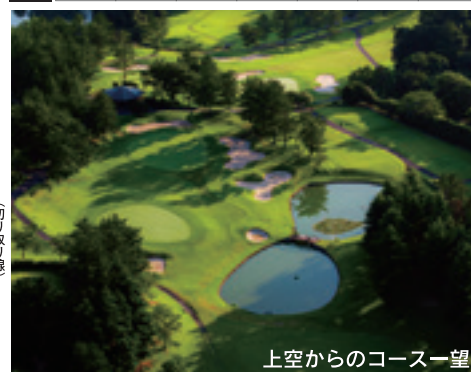

### かさまフォレスト

平日×平日 1泊2ラウンド(3食付)

2コース **ゴルフ満喫プラン**

1日目 かさまフォレスト 昼食付 1Rプレー

約50分