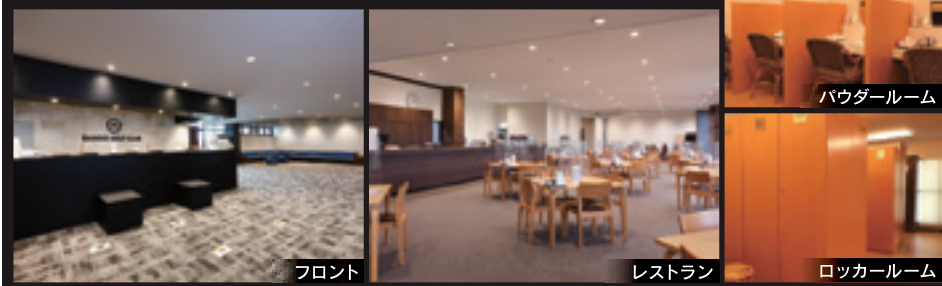

クラブハウス内リニューアル完了

golft train 春号特典

坂東ゴルフクラブ 【期間】2025.6.30まで
【提出】フロント

このクーポンチケットをご持参の方【コピー可】

上記カレンダー料金より

全日

300円割引

【利用】1枚につき4名様まで有効【備考】他の優待・割引・Webとの併用不可
(切り取り線)