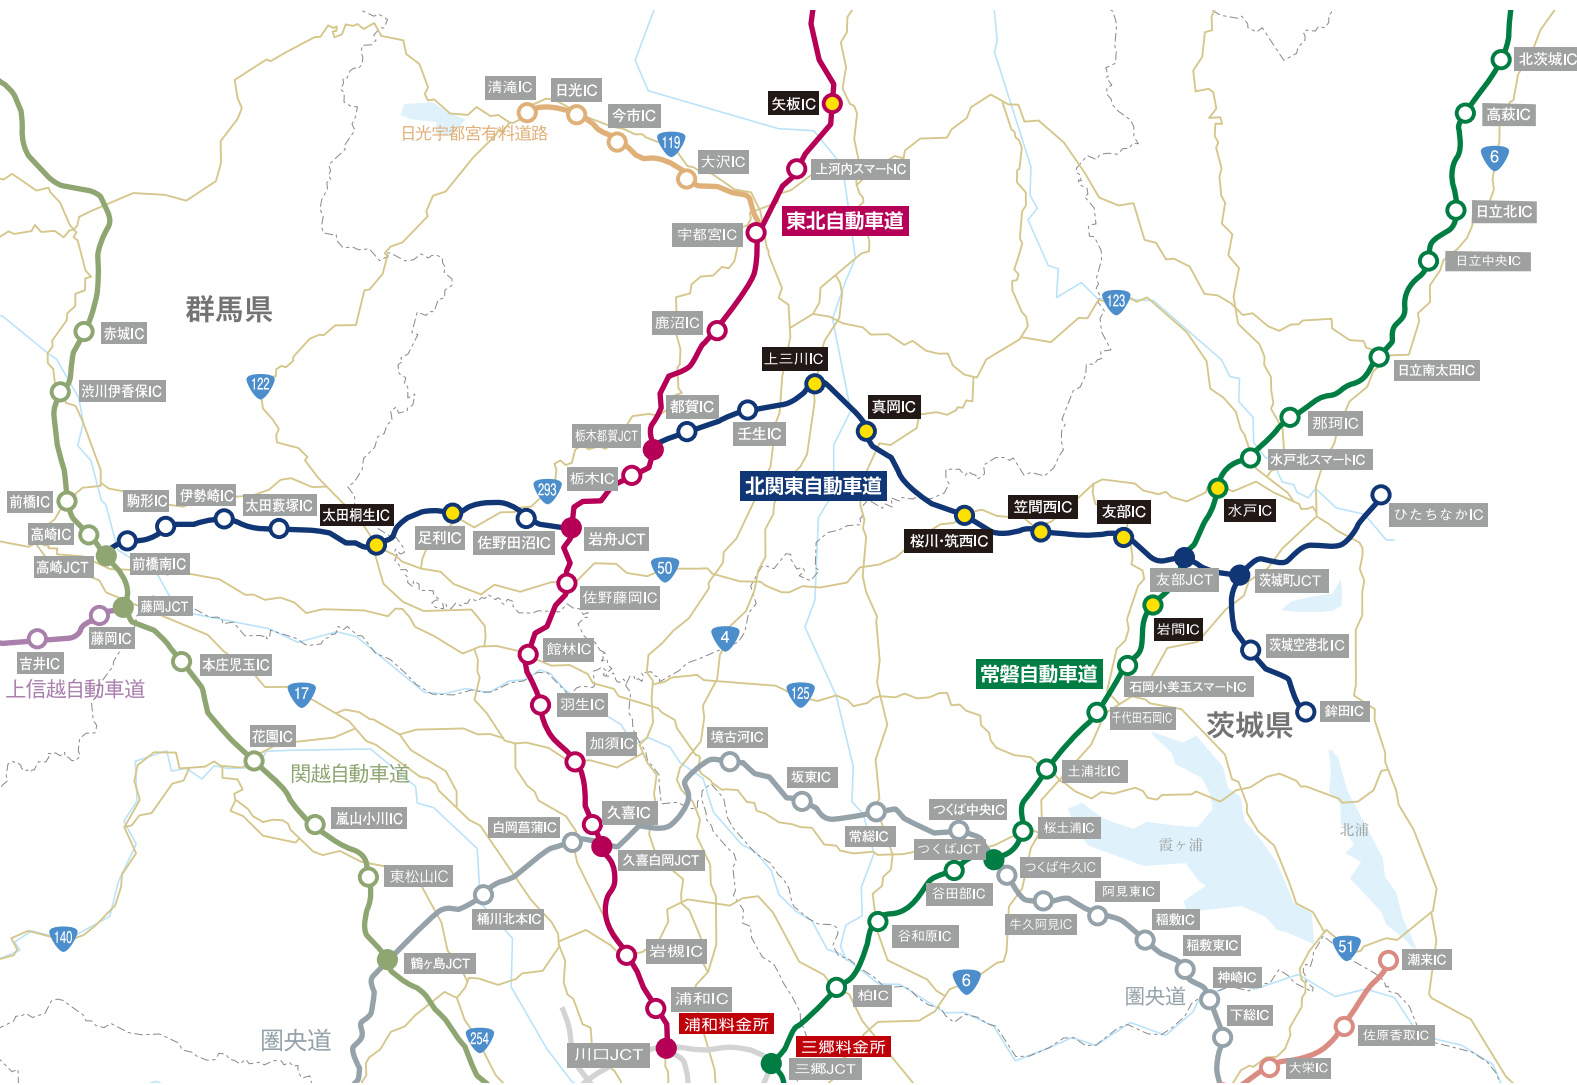

東北道

北関東道

常磐道

人気・推奨コース

高速道路を利用して楽々アクセス!

目次に記載されているインターチェンジのご利用がおすすめです。

- | | | | | | |
|--------|---------------------|------------|--------|------------------------|--------------|
| P8 | カントリークラブ ザ・レイクス | 友部IC | P47 | 関東国際カントリークラブ | 真岡IC・友部IC |
| P26・27 | 烏山城カントリークラブ | 矢板IC・上三川IC | P48・49 | 希望丘カントリークラブ | 真岡IC・友部IC |
| P41 | オリンピック・スタッフ足利ゴルフコース | 足利IC | P50 | 岩瀬桜川カントリークラブ | 笠間西IC・桜川筑西IC |
| P42 | 東雲ゴルフクラブ | 上三川IC | P51 | JGM笠間ゴルフクラブ | 笠間西IC |
| P43 | 城山カントリー倶楽部 | 太田桐生IC | P57 | ウィンザーパークゴルフアンドカントリークラブ | 水戸IC・友部IC |
| P44 | 新宇都宮カントリークラブ | 上三川IC・真岡IC | P60 | GOLF 5カントリーかさまフォレスト | 笠間西IC |
| P45 | ロイヤルメドウゴルフ倶楽部 | 上三川IC・真岡IC | P63 | 石岡ウエストカントリークラブ | 岩間IC・友部IC |
| P46 | 益子カントリー倶楽部 | 真岡IC・友部IC | P66 | 下館ゴルフ倶楽部 | 桜川筑西IC |