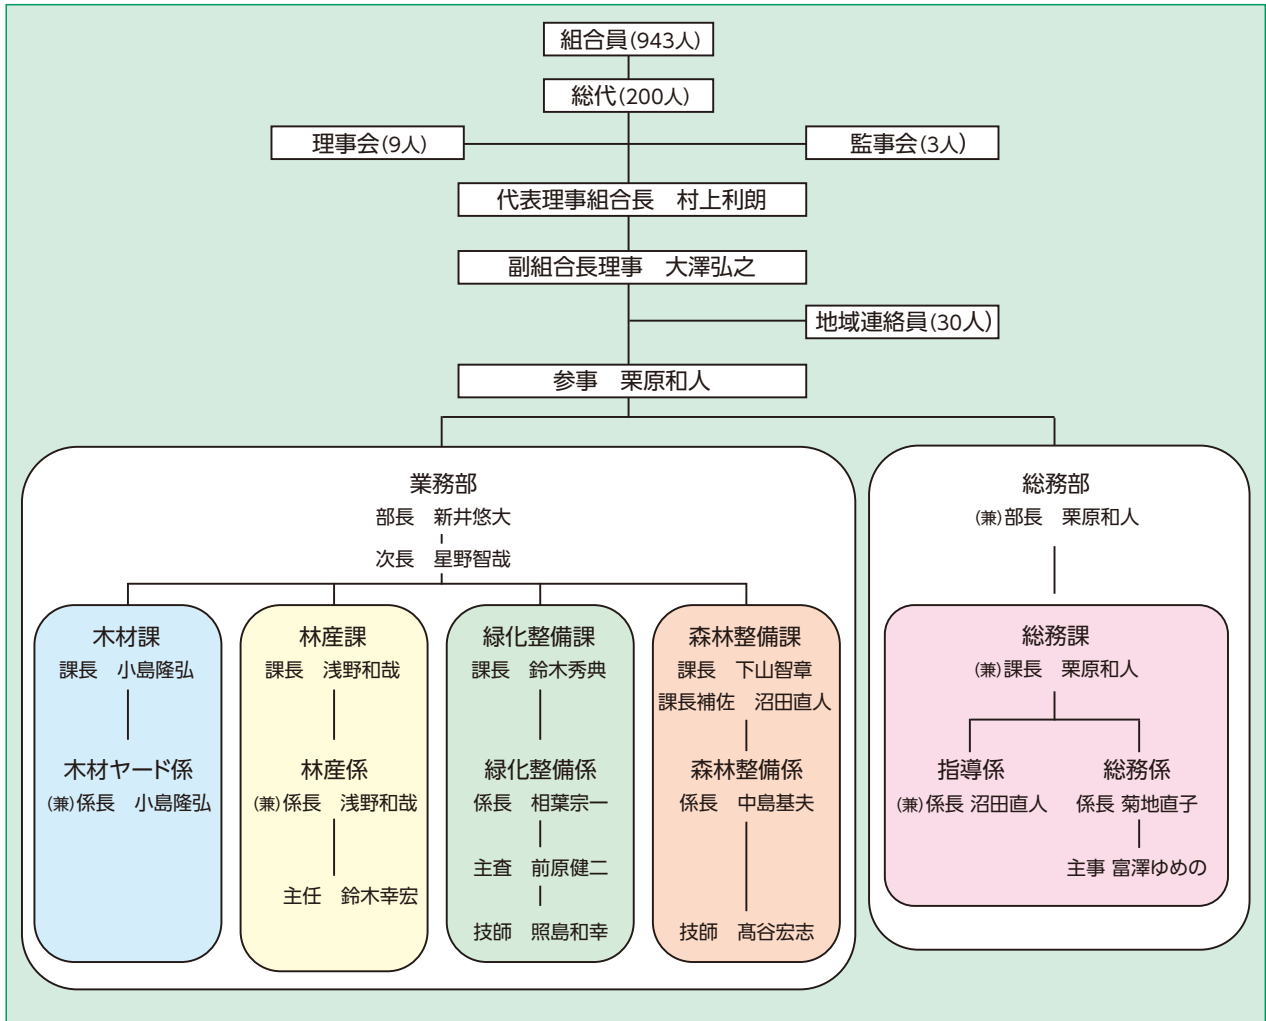

令和5年度 運営機構図及び役職員の配置状況

立木証明書の発行は森林組合で

当組合では立木証明書の発行を承っております。相続のお手続きなど、立木証明書の発行が必要な場合には、当組合事務所までお気軽にお問合せください。

なお立木証明書の発行には、必要書類をお預かりしてから立木証明書をお渡しするまで、1週間ほどお時間をいただいております。発行のお手続きは、期限に余裕をもってしていただきますようお願いいたします。

※「立木証明願」(立木証明書の申請書)が、当組合公式ホームページにてダウンロードできるようになりました。ぜひご利用ください。

公式ホームページURL ↓
<https://kirimori.jp>

公式ホームページQRコード ↓

【森林組合の日常① ツバメの巣】

今年の春、組合事務所の軒下に、ツバメが巣を作りました！
 ツバメの巣は、無病息災・豊作・商売繁盛など、とても縁起が良いと言われてます。組合員の皆様と森林組合に、たくさんの幸せが運ばれてくることを願っています。
 そして、今年巣立った雛たちがまた来年も、組合の軒下を選んでくれる日を楽しみにしています。