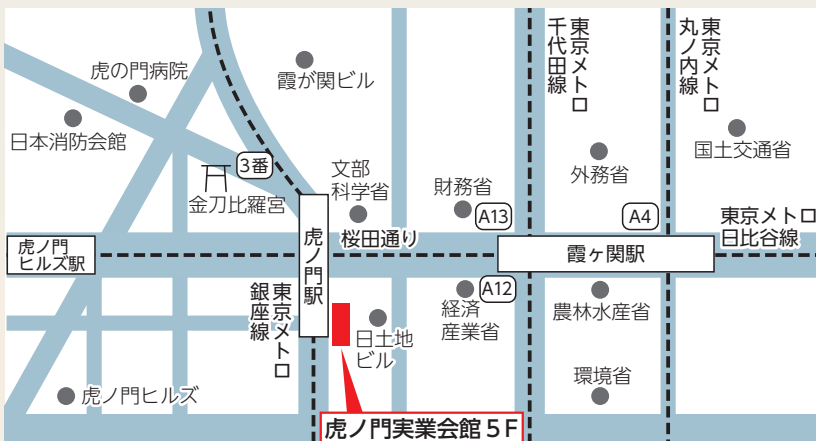

- ・虎ノ門駅10番出口すぐ（地下2Fより直通）
- ・霞ヶ関駅A12番出口徒歩5分
- ・虎ノ門ヒルズ駅徒歩8分（地下通路経由で虎ノ門10番出口へ）