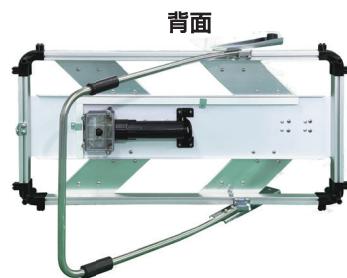

LY-37N (DGシート付)

サイズ：H420Xw800XD45mm
 電源：単一電池 2本 点灯パターン：点滅・流動
 重量：4.7kg 脚：2本

LY-H42 (DGシート付)

LY-H42 RB (DGシート付)

サイズ：H370XW745XD55mm
 電源：単一電池 2本 点灯パターン：点滅・スクロール
 重量：4.35kg 脚：1本

SLY-GH33 (ソーラーフラッシュアローGT)

サイズ：H432xW770xD79mm
 電源：太陽電池 点灯パターン：点滅・流動
 重量：4.6kg 脚：1本