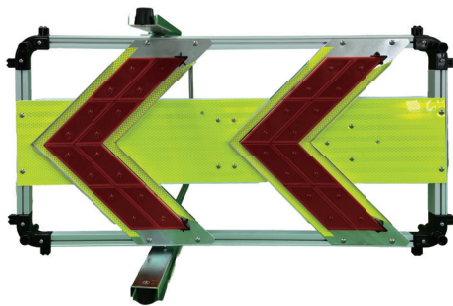

LY-37N (DGシート付)

サイズ：H420Xw800XD45mm
 電源：単一電池 2本 点灯パターン：点滅・流動
 重量：4.7kg 脚：2本

LY-H42 (DGシート付)

LY-H42 RB (DGシート付)

サイズ：H370XW745XD55mm
 電源：単一電池 2本 点灯パターン：点滅・スクロール
 重量：4.35kg 脚：1本

SLY-GH33 (ソーラーフラッシュアローGT)

サイズ：H432xW770xD79mm
 電源：太陽電池 点灯パターン：点滅・流動
 重量：4.6kg 脚：1本