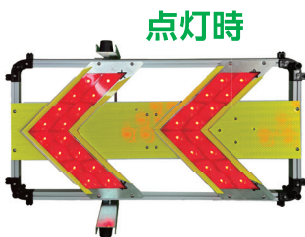

LY-37N (DGシート付)

サイズ：H420Xw800XD45mm
 電源：単一電池 2本 点灯パターン：点滅・流動
 重量：4.7kg 脚：2本

LY-H42 (DGシート付)

LY-H42 RB (DGシート付)

サイズ：H370XW745XD55mm
 電源：単一電池 2本 点灯パターン：点滅・スクロール
 重量：4.35kg 脚：1本

SLY-GH33 (ソーラーフラッシュアローGT)

サイズ：H432xW770xD79mm
 電源：太陽電池 点灯パターン：点滅・流動
 重量：4.6kg 脚：1本