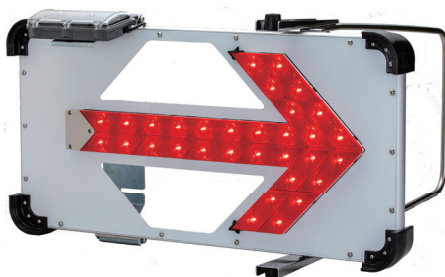

LY-37N (DGシート付)

サイズ：H420Xw800XD45mm
 電源：単一電池 2本 点灯パターン：点滅・流動
 重量：4.7kg 脚：2本

LY-H42 (DGシート付)

LY-H42 RB (DGシート付)

サイズ：H370XW745XD55mm
 電源：単一電池 2本 点灯パターン：点滅・スクロール
 重量：4.35kg 脚：1本

SLY-GH33 (ソーラーフラッシュアローGT)

サイズ：H432xW770xD79mm
 電源：太陽電池 点灯パターン：点滅・流動
 重量：4.6kg 脚：1本