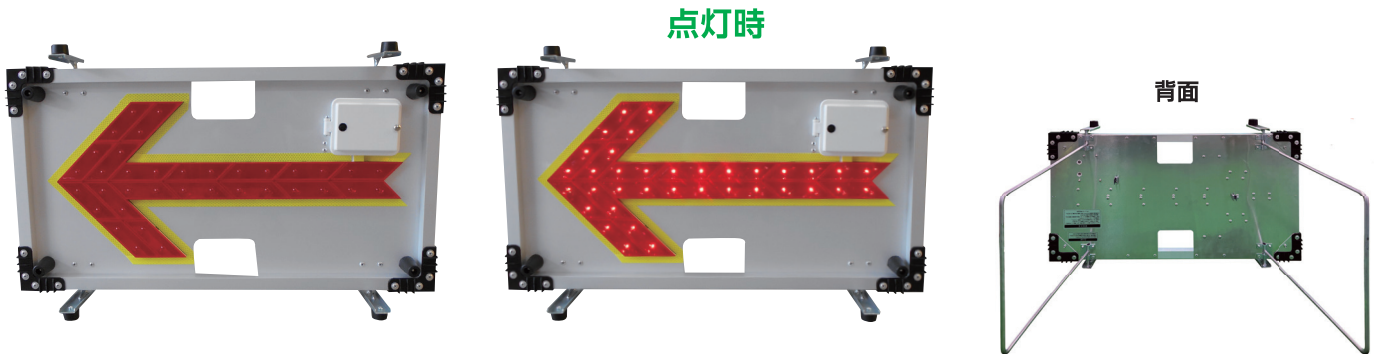

LY-37N (DGシート付)

サイズ：H420Xw800XD45mm
 電源：単一電池 2本 点灯パターン：点滅・流動
 重量：4.7kg 脚：2本

LY-H42 (DGシート付)

LY-H42 RB (DGシート付)

サイズ：H370XW745XD55mm
 電源：単一電池 2本 点灯パターン：点滅・スクロール
 重量：4.35kg 脚：1本

SLY-GH33 (ソーラーフラッシュアローGT)

サイズ：H432xW770xD79mm
 電源：太陽電池 点灯パターン：点滅・流動
 重量：4.6kg 脚：1本