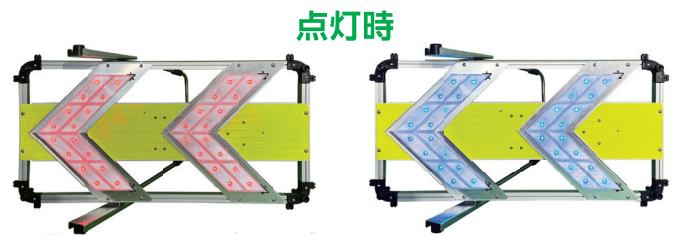

LY-37N (DGシート付)

サイズ：H420Xw800XD45mm
 電源：単一電池 2本 点灯パターン：点滅・流動
 重量：4.7kg 脚：2本

LY-H42 (DGシート付)

LY-H42 RB (DGシート付)

サイズ：H370XW745XD55mm
 電源：単一電池 2本 点灯パターン：点滅・スクロール
 重量：4.35kg 脚：1本

SLY-GH33 (ソーラーフラッシュアローGT)

サイズ：H432xW770xD79mm
 電源：太陽電池 点灯パターン：点滅・流動
 重量：4.6kg 脚：1本