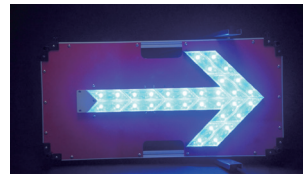

LY-H33-RB (フラッシュアローⅡ 赤青)

点灯時

青 LED 発光イメージ

赤 LED 発光イメージ

サイズ：H432xW787xD78mm
 電源：単一電池 2本 点灯パターン：点滅・流動
 重量：4.0kg 脚：1本

背面

FRP製山型矢印板 (高輝度反射)

超高輝度反射又はプリズム高輝度反射による反射輝度により高い視認性を実現しました。
 電気回路の補修や電池の交換が無く迅速な設置・撤去が可能です。

サイズ：H545xW900xD530mm
 重量：8~9kg

FRP製山型矢印板 (普通反射)

サイズ：H545xW900xD530mm
 重量：8~9kg

アルミ製山型矢印板

普通反射、高輝度反射 各種特注も承りますのでご相談ください。

サイズ：H530xW900xD390mm
 重量：9.85kg