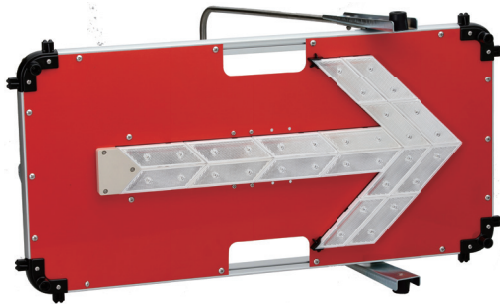

LY-H33-RB (フラッシュアローⅡ 赤青)

点灯時

青 LED 発光イメージ

赤 LED 発光イメージ

サイズ：H432xW787xD78mm
 電源：単一電池 2本 点灯パターン：点滅・流動
 重量：4.0kg 脚：1本

背面

FRP製山型矢印板 (高輝度反射)

超高輝度反射又はプリズム高輝度反射による反射輝度により高い視認性を実現しました。
 電気回路の補修や電池の交換が無く迅速な設置・撤去が可能です。

サイズ：H545xW900xD530mm
 重量：8~9kg

FRP製山型矢印板 (普通反射)

サイズ：H545xW900xD530mm
 重量：8~9kg

アルミ製山型矢印板

普通反射、高輝度反射 各種特注も承りますのでご相談ください。

サイズ：H530xW900xD390mm
 重量：9.85kg