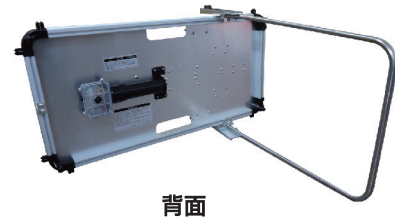

LY-H33-RB (フラッシュアローⅡ 赤青)

点灯時

青 LED 発光イメージ

赤 LED 発光イメージ

サイズ：H432xW787xD78mm
 電源：単一電池 2本 点灯パターン：点滅・流動
 重量：4.0kg 脚：1本

背面

FRP製山型矢印板 (高輝度反射)

超高輝度反射又はプリズム高輝度反射による反射輝度により高い視認性を実現しました。
 電気回路の補修や電池の交換が無く迅速な設置・撤去が可能です。

サイズ：H545xW900xD530mm
 重量：8~9kg

FRP製山型矢印板 (普通反射)

サイズ：H545xW900xD530mm
 重量：8~9kg

アルミ製山型矢印板

普通反射、高輝度反射 各種特注も承りますのでご相談ください。

サイズ：H530xW900xD390mm
 重量：9.85kg