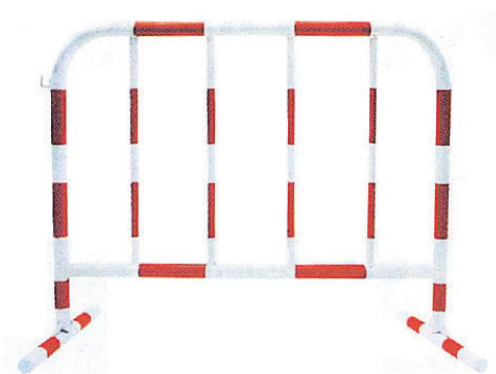

## パイプバリケード

900×2000mm 20kg

船型足  
(キャスター付き)

赤白

緑白

白

ハーフサイズ  
900×1000mm 13kg