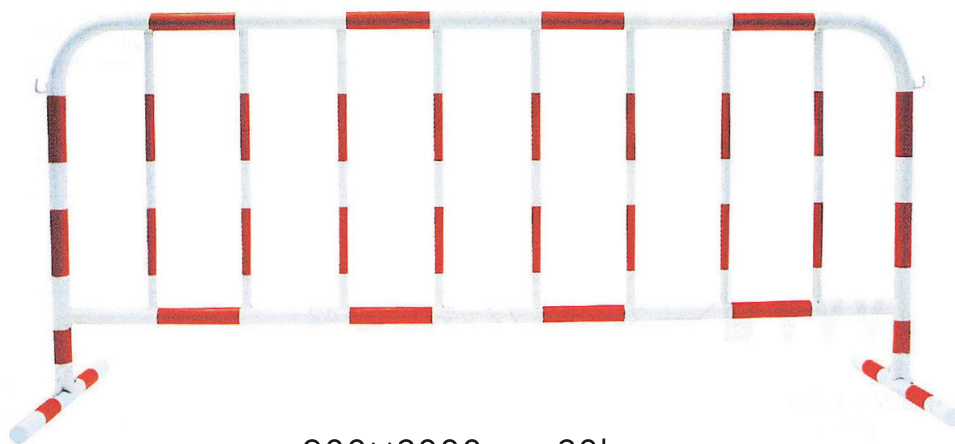

他に溶融亜鉛メッキ製、アルミ製、ステンレス製も制作可能です。

## パイプバリケード

900×2000mm 20kg

船型足  
(キャスター付き)

赤白

緑白

白

ハーフサイズ  
900×1000mm 13kg