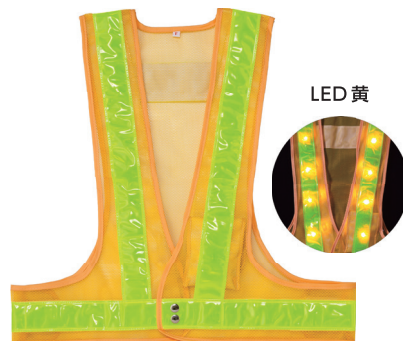

独自設計で配線切れを大幅低減

特徴

- 高輝反射シートで視認性向上
- 独自設計により配線切れを大幅低減
- カラーバリエーションも充実

DLB-53-KW

DLB-53-KY

DLB-53-YY

DLB-53-KW-B

DLB-53-OY

DLB-52-YW

DLB-53-KY-Y

DLB-53-YY-Y

背面への社名入れ等、
別注制作も承ります。

仕様

サイズ	フリーサイズ (胸囲: 100~120cm)
重量	330g (電池別)
反射シート幅	50mm幅 (背面: 70mm)
LED数	前面8個/背面8個

電源	DC3V / 単三形乾電池×2本
電池寿命	赤・黄 / 約80時間 (マンガン乾電池)
	青 / 約70時間 (マンガン乾電池)