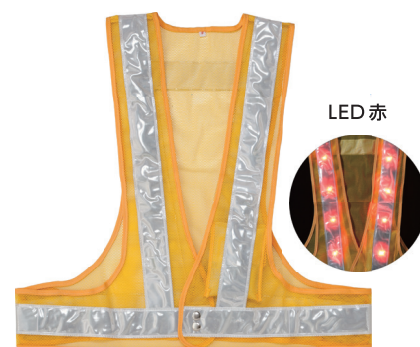

独自設計で配線切れを大幅低減

特徴

- 高輝反射シートで視認性向上
- 独自設計により配線切れを大幅低減
- カラーバリエーションも充実

DLB-53-KW

DLB-53-KY

DLB-53-YY

DLB-53-KW-B

DLB-53-OY

DLB-52-YW

DLB-53-KY-Y

DLB-53-YY-Y

背面への社名入れ等、
別注制作も承ります。

仕様

サイズ	フリーサイズ (胸囲: 100~120cm)
重量	330g (電池別)
反射シート幅	50mm幅 (背面: 70mm)
LED数	前面8個/背面8個

電源	DC3V / 単三形乾電池×2本
電池寿命	赤・黄 / 約80時間 (マンガン乾電池)
	青 / 約70時間 (マンガン乾電池)