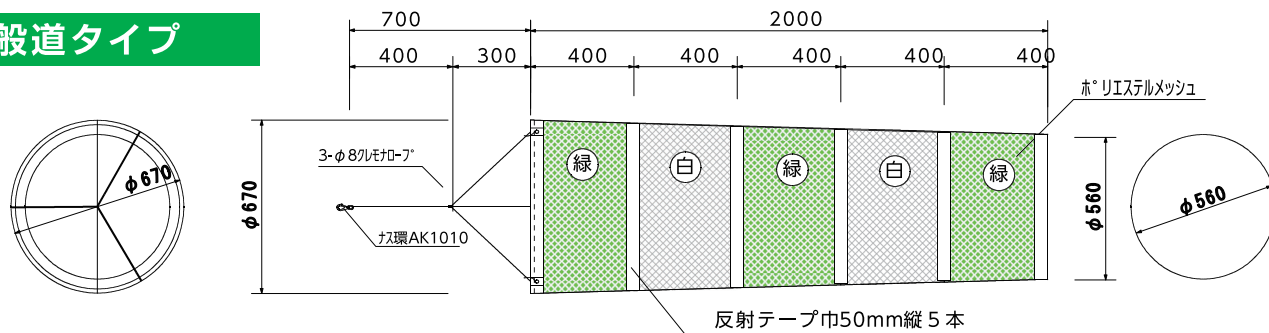

一般道タイプ

高速道タイプ

強風箇所用 短縮タイプ

他の配色、オレンジ白、赤白、黄黒等もございます。