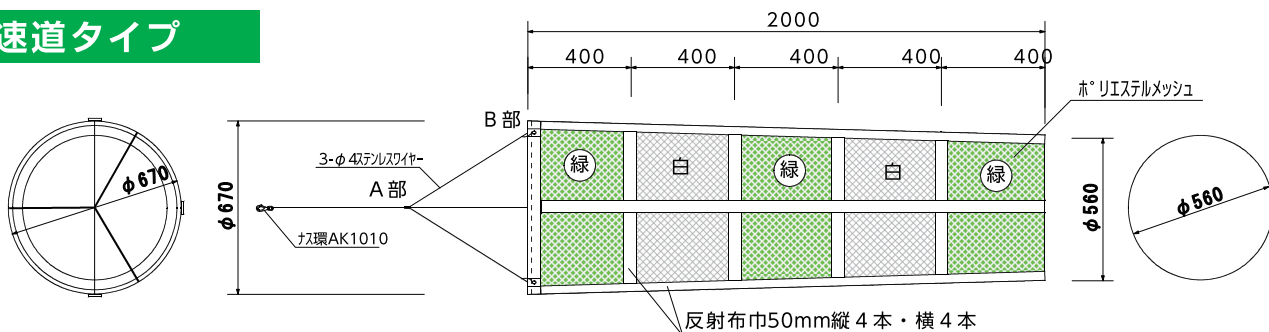

## 強風箇所用 短縮タイプ

他の配色、オレンジ白、赤白、黄黒等もございます。