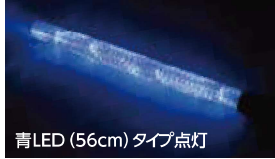

高輝度 LED 合図灯

Toagiken co.,ltd.

赤LED (54cm)タイプ / 点滅・点灯切替式

赤LED (89cm)タイプ / 点滅のみ

青LED (56cm)タイプ / 点滅・点灯切替式

合図灯 / 誘導灯のスタンダードモデル 超高輝度3,000~4,000mcd。

警察・官公庁などの導入実績多数あり。

高輝度LED使用 単2電池×2本 (青56cmは3本使用) 電池長持ち

赤LED (54cm)タイプ点灯

青LED (56cm)タイプ点灯

持ちやすい
細めの
グリップ

青LED (56cm)タイプ

型番	色
ST-700B	赤LED56cm

電池：単2電池×3本 (別売)
LED数：6個
サイズ：全長56cm
素材：パイプ部 ポリカーボネイト
ハンドル部 ABS樹脂
発光パターン：点滅→点灯→消灯

赤LED (54cm)タイプ

型番	色
ST-700R	赤LED54cm

電池：単2電池×2本 (別売)
LED数：6個
サイズ：全長54cm
素材：パイプ部 ポリカーボネイト
ハンドル部 ABS樹脂
発光パターン：点滅→点灯→消灯

赤LED (89cm)タイプ

型番	色
ST-700R 89	赤LED89cm

電池：単2電池×2本 (別売)
LED数：11個
サイズ：全長89cm
素材：パイプ部 ポリカーボネイト
ハンドル部 ABS樹脂
発光パターン：点滅→点灯→消灯

警笛付き LED 合図灯