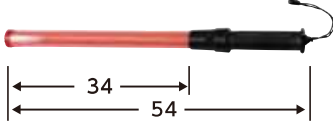

高輝度 LED 合図灯

Toagiken co.,ltd.

赤LED (54cm)タイプ / 点滅・点灯切替式

赤LED (89cm)タイプ / 点滅のみ

青LED (56cm)タイプ / 点滅・点灯切替式

合図灯 / 誘導灯のスタンダードモデル 超高輝度3,000~4,000mcd。

警察・官公庁などの導入実績多数あり。

高輝度LED使用 単2電池×2本 (青56cmは3本使用) 電池長持ち

赤LED (54cm)タイプ点灯

青LED (56cm)タイプ点灯

持ちやすい
細めの
グリップ

青LED (56cm)タイプ

型番	色
ST-700B	赤LED56cm

電池：単2電池×3本 (別売)
LED数：6個
サイズ：全長56cm
素材：パイプ部 ポリカーボネイト
ハンドル部 ABS樹脂
発光パターン：点滅→点灯→消灯

赤LED (54cm)タイプ

型番	色
ST-700R	赤LED54cm

電池：単2電池×2本 (別売)
LED数：6個
サイズ：全長54cm
素材：パイプ部 ポリカーボネイト
ハンドル部 ABS樹脂
発光パターン：点滅→点灯→消灯

赤LED (89cm)タイプ

型番	色
ST-700R 89	赤LED89cm

電池：単2電池×2本 (別売)
LED数：11個
サイズ：全長89cm
素材：パイプ部 ポリカーボネイト
ハンドル部 ABS樹脂
発光パターン：点滅→点灯→消灯

警笛付き LED 合図灯

電池：単3電池×3本 (別売)
LED数：赤・青各9個 白1個
サイズ：全長275cm
素材：パイプ部 ポリカーボネイト
ハンドル部 ABS樹脂
発光パターン：赤色点滅→赤色点灯→青色点灯→消灯
※青色点灯時、先端の白色LEDが点灯