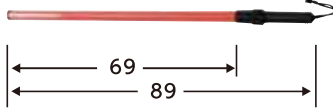

高輝度 LED 合図灯

Toagiken co.,ltd.

赤LED (54cm)タイプ / 点滅・点灯切替式

赤LED (89cm)タイプ / 点滅のみ

青LED (56cm)タイプ / 点滅・点灯切替式

合図灯 / 誘導灯のスタンダードモデル 超高輝度3,000~4,000mcd。

警察・官公庁などの導入実績多数あり。

高輝度LED使用 単2電池×2本 (青56cmは3本使用) 電池長持ち

赤LED (54cm)タイプ点灯

青LED (56cm)タイプ点灯

持ちやすい
細めの
グリップ

青LED (56cm)タイプ

型番	色
ST-700B	赤LED56cm

電池：単2電池×3本 (別売)
LED数：6個
サイズ：全長56cm
素材：パイプ部 ポリカーボネイト
ハンドル部 ABS樹脂
発光パターン：点滅→点灯→消灯

赤LED (54cm)タイプ

型番	色
ST-700R	赤LED54cm

電池：単2電池×2本 (別売)
LED数：6個
サイズ：全長54cm
素材：パイプ部 ポリカーボネイト
ハンドル部 ABS樹脂
発光パターン：点滅→点灯→消灯

赤LED (89cm)タイプ

型番	色
ST-700R 89	赤LED89cm

電池：単2電池×2本 (別売)
LED数：11個
サイズ：全長89cm
素材：パイプ部 ポリカーボネイト
ハンドル部 ABS樹脂
発光パターン：点滅→点灯→消灯

警笛付き LED 合図灯