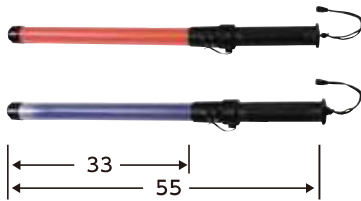

赤LED (54cm)タイプ点灯

青LED (56cm)タイプ点灯

持ちやすい
細めの
グリップ

青LED (56cm)タイプ

型番	色
ST-700B	赤LED56cm

電池：単2電池×3本 (別売)
LED数：6個
サイズ：全長56cm
素材：パイプ部 ポリカーボネイト
ハンドル部 ABS樹脂
発光パターン：点滅→点灯→消灯

赤LED (54cm)タイプ

型番	色
ST-700R	赤LED54cm

電池：単2電池×2本 (別売)
LED数：6個
サイズ：全長54cm
素材：パイプ部 ポリカーボネイト
ハンドル部 ABS樹脂
発光パターン：点滅→点灯→消灯

赤LED (89cm)タイプ

型番	色
ST-700R 89	赤LED89cm

電池：単2電池×2本 (別売)
LED数：11個
サイズ：全長89cm
素材：パイプ部 ポリカーボネイト
ハンドル部 ABS樹脂
発光パターン：点滅→点灯→消灯

警笛付き LED 合図灯

赤LEDタイプ点灯

手元で警笛とライトを簡単操作。
作業効率の向上に貢献。

高輝度LED使用 単2電池×3本 警笛付き 手元ライト付

腰フック付 電池長持ち

青LEDタイプ点灯

先端に大音量 (94db) の
警笛付き

手元ライト付き

警笛付きLED合図灯

電池：単3電池×3本 (別売)
LED数：赤・青各9個 白1個
サイズ：全長275cm
素材：パイプ部 ポリカーボネイト
ハンドル部 ABS樹脂
発光パターン：赤色点滅→赤色点灯→青色点灯→消灯
※青色点灯時、先端の白色LEDが点灯