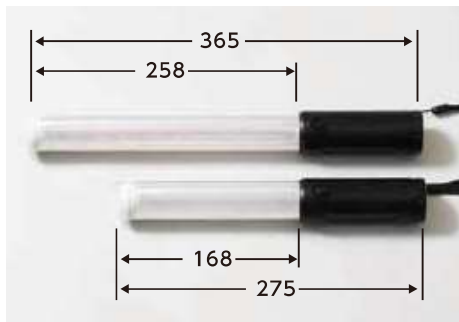

フラッシュボタン

コンパクト 赤・青兼用 便利な合図灯

高輝度LED使用 単2電池×3本 先端ライト付き 電池長持ち

フラッシュボタン (365mm) FB-L

型番	仕様
FB-L	365mmタイプ

電池：単3電池×3本 (別売)
LED数：赤・青各9個 白1個
サイズ：全長365cm
素材：パイプ部 ポリカーボネイト
ハンドル部 ABS樹脂
発光パターン：赤色点滅→赤色点灯→青色点灯→消灯
※青色点灯時、先端の白色LEDが点灯

フラッシュボタン (275mm) FB-S

型番	仕様
FB-S	275mmタイプ

電池：単3電池×3本 (別売)
LED数：赤・青各9個 白1個
サイズ：全長275cm
素材：パイプ部 ポリカーボネイト
ハンドル部 ABS樹脂
発光パターン：赤色点滅→赤色点灯→青色点灯→消灯
※青色点灯時、先端の白色LEDが点灯