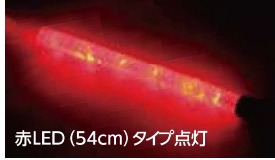

高輝度 LED 合図灯

Toagiken co.,ltd.

赤LED (54cm)タイプ / 点滅・点灯切替式

赤LED (89cm)タイプ / 点滅のみ

青LED (56cm)タイプ / 点滅・点灯切替式

合図灯 / 誘導灯のスタンダードモデル 超高輝度3,000~4,000mcd。

警察・官公庁などの導入実績多数あり。

高輝度LED使用 単2電池×2本 (青56cmは3本使用) 電池長持ち

赤LED (54cm)タイプ点灯

青LED (56cm)タイプ点灯

持ちやすい
細めの
グリップ

青LED (56cm)タイプ

型番	色
ST-700B	赤LED56cm

電池：単2電池×3本 (別売)
LED数：6個
サイズ：全長56cm
素材：パイプ部 ポリカーボネイト
ハンドル部 ABS樹脂
発光パターン：点滅→点灯→消灯

赤LED (54cm)タイプ

型番	色
ST-700R	赤LED54cm

電池：単2電池×2本 (別売)
LED数：6個
サイズ：全長54cm
素材：パイプ部 ポリカーボネイト
ハンドル部 ABS樹脂
発光パターン：点滅→点灯→消灯

赤LED (89cm)タイプ

型番	色
ST-700R 89	赤LED89cm

電池：単2電池×2本 (別売)
LED数：11個
サイズ：全長89cm
素材：パイプ部 ポリカーボネイト
ハンドル部 ABS樹脂
発光パターン：点滅→点灯→消灯

警笛付き LED 合図灯