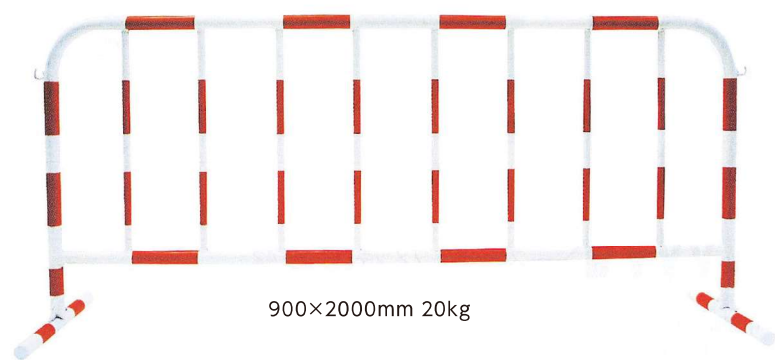

# バリケード

標識やサインプレートを取付けも可能です。

他に溶融亜鉛メッキ製、アルミ製、ステンレス製も制作可能です。

## 公団型バリケード

船型足  
(キャスター付き)

赤白 緑白 白

ハーフサイズ  
900×1000mm 13kg

## MAスタンド

スチール

790×600mm

## MAスタンドプラスチック

PP

835×630mm