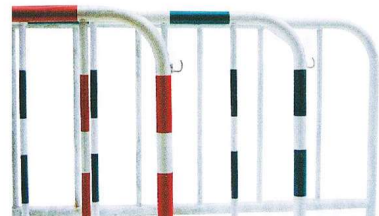

# バリケード

標識やサインプレートを取付けも可能です。

他に溶融亜鉛メッキ製、アルミ製、ステンレス製も制作可能です。

## 公団型バリケード

船型足  
(キャスター付き)

赤白 緑白 白

ハーフサイズ  
900×1000mm 13kg

## MAスタンド

スチール

790×600mm