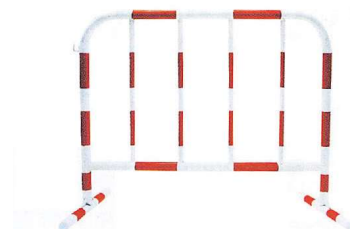

# バリケード

標識やサインプレートを取付けも可能です。

他に溶融亜鉛メッキ製、アルミ製、ステンレス製も制作可能です。

## 公団型バリケード

船型足  
(キャスター付き)

赤白 緑白 白

ハーフサイズ  
900×1000mm 13kg

## MAスタンド

スチール

790×600mm

## MAスタンドロジ

スチール

300mm幅