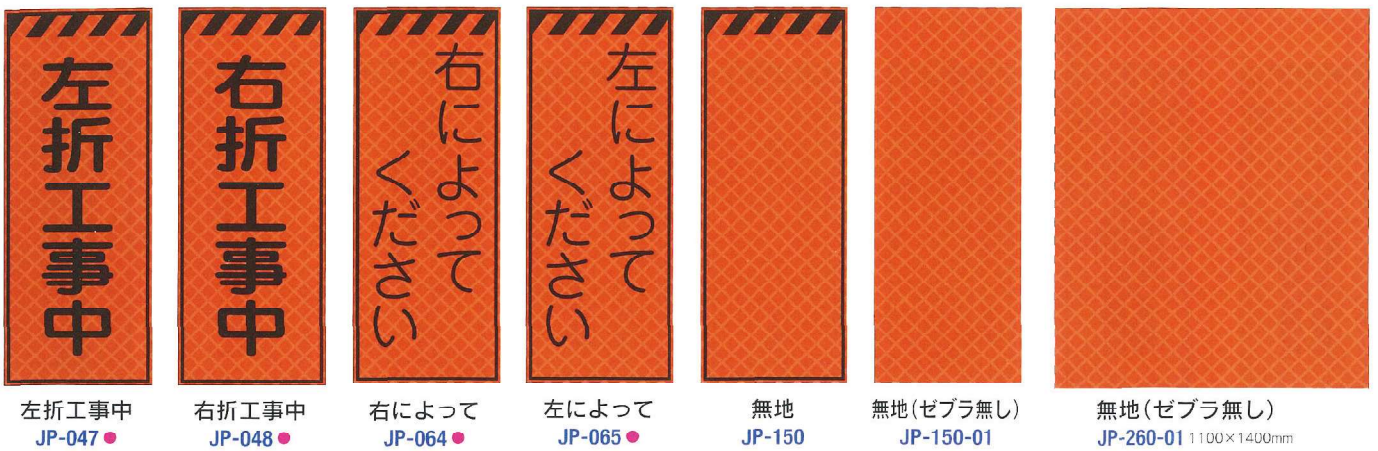

幅員減少
JP-034 ●

通り抜け
JP-038 ●

工事予告
JP-040 ●

〇〇m先工事中
JP-041 ●

速度
JP-043 ●

最徐行
JP-044 ●

まわり道
JP-045 ●

一時停止
JP-046 ●

左折工事中
JP-047 ●

右折工事中
JP-048 ●

右によって
JP-064 ●

左によって
JP-065 ●

無地
JP-150

無地(ゼブラ無し)
JP-150-01

無地(ゼブラ無し)
JP-260-01 1100×1400mm

蛍光オレンジプリズム高輝度看板 (スリムタイプ)

300×1200mm

JP-470 ●

JP-480 ●

JP-481 ●

JP-482 ●

JP-483 ●

JP-484 ●

JP-485 ●