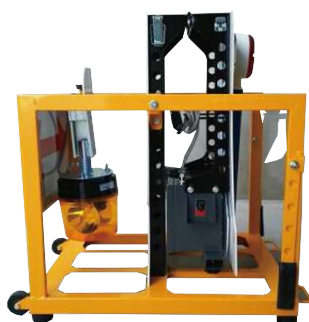

## セフティガードマン（軽量型）SG-3012

収納時

### 特徴

- 重量が38kgで折りたたむため運搬、設置が容易にできます。
- 腕に大型レンズ付LEDが6個付いているので特に夜間の視認性は抜群です。
- 腕の先端赤色灯には、LED56個配置しています。
- サイズ使用時巾580mm奥行814mm高さ1800mm
- サイズ収納時巾580mm奥行814mm高さ825mm
- 電源AC100v

## セフティガードマン（普及型）SG-3011

### 特徴

- 折りたたむため、運搬、設置が容易にできます。
- 腕の先端赤色灯には、LED56個配置しているので明るさは抜群です。
- サイズ使用時  
巾580mm奥行814mm高さ1800mm
- サイズ収納時  
巾580mm奥行814mm高さ825mm
- 重量約45kg
- 電源AC100v