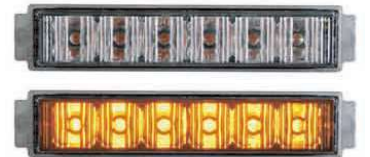

## 太陽光より強い閃光を放つ!

電球式・キセノン式より発光が鮮明、  
遠距離からの視認性に優れています。

- パワーLEDを使用したフラッシュライト
- 強力な閃光により鮮明かつ高い視認性
- 内部構造はモーターレスで長寿命・メンテナンスフリー
- 回転・点滅方式はマイコンによる制御
- 環境に優しく企業のイメージアップに
- 現在ご使用の従来品の載せ替えに対応

メビウス400 [NY9356-1Y]  
■サイズ: 400(W)×265(D)×130(H)

メビウス800 [NY9356-2NY]  
■サイズ: 800(W)×265(D)×130(H)

メビウス1100 [NY9356-3NY]  
■サイズ: 1100(W)×265(D)×130(H)

メビウス1400 [NY9356-55NY]  
■サイズ: 1400(W)×265(D)×130(H)

メビウス1700 [NY9356-57NY]  
■サイズ: 1710(W)×265(D)×130(H)

### 6連ユニット

※メビウス400シリーズは4連になります