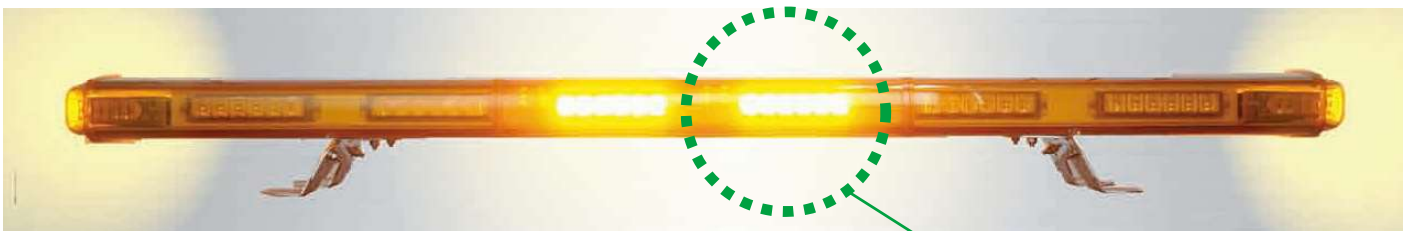

## 太陽光より強い閃光を放つ!

電球式・キセノン式より発光が鮮明、  
遠距離からの視認性に優れています。

- パワーLEDを使用したフラッシュライト
- 強力な閃光により鮮明かつ高い視認性
- 内部構造はモーターレスで長寿命・メンテナンスフリー
- 回転・点滅方式はマイコンによる制御
- 環境に優しく企業のイメージアップに
- 現在ご使用の従来品の載せ替えに対応

メビウス400 [NY9356-1Y]  
■サイズ: 400(W)×265(D)×130(H)

メビウス800 [NY9356-2NY]  
■サイズ: 800(W)×265(D)×130(H)

メビウス1100 [NY9356-3NY]  
■サイズ: 1100(W)×265(D)×130(H)

メビウス1400 [NY9356-55NY]  
■サイズ: 1400(W)×265(D)×130(H)

メビウス1700 [NY9356-57NY]  
■サイズ: 1710(W)×265(D)×130(H)

### 6連ユニット

※メビウス400シリーズは4連になります